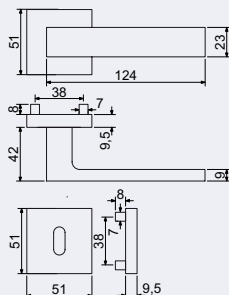

RK.C3.TORINO

Hmotnost netto:

- BB/PZ – 1,1 kg
- WC – 1,21 kg

Povrch:

- nikel matný (NIMAT)

od 765 Kč
926 Kč vč. DPH

Obj. kód	Název	Pár/kus	Cena
0308-34202	RK.C3.TORINO.PZ.NIMAT	v páru	765 Kč
0308-34196	RK.C3.TORINO.BB.NIMAT	v páru	765 Kč
0308-34219	RK.C3.TORINO.WC.NIMAT	v páru	885 Kč