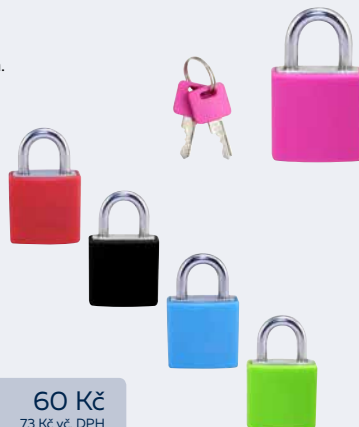

60 Kč

73 Kč vč. DPH

Obj. kód	Název	Cena
0721-29369	RV.2402.20.CRN	60 Kč
0721-17274	RV.2402.20.CRV	60 Kč
0721-17281	RV.2402.20.MOD	60 Kč
0721-29376	RV.2402.20.RUZ	60 Kč
0721-29383	RV.2402.20.ZEL	60 Kč