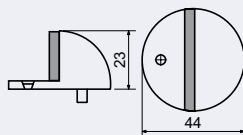

Barva: matný nikel (BRNI)

54 Kč

65 Kč vč. DPH

Obj. kód	Název	Cena
0929-13771	RDS.013.BRNI	54 Kč

RDS.071.BRNI

- Zinkoslitinová dveřní zarážka.
- Montáž do podlahy.
- Opatřena gumovým prstencem pro tlumení nárazů.
- Balení vč. montážního materiálu.

Hmotnost netto:

- 0,08 kg