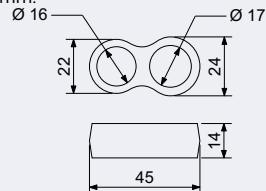

140 Kč

169 Kč vč. DPH

Obj. kód	Název	Cena
0967-40968	RK.ZAR.108.CIR.7KS	140 Kč