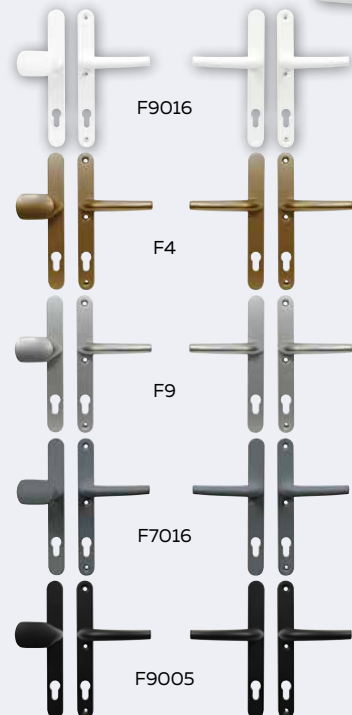

F9016

F4

F9

F7016

F9005

od 345 Kč
417 Kč vč. DPH