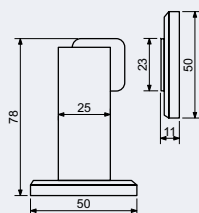

RK.ZAR.008

- Nerezová magnetická dveřní zarážka.
- Udržuje dveře otevřené pomocí dvou silných magnetů.
- Montáž na stěnu nebo do podlahy.
- Balení vč. montážního materiálu.

Hmotnost netto:

- 0,22 kg

Povrch:

- matná nerez (N)
- matná černá (CE)

Cena

Obj. kód	Název	Cena
0957-35308	RK.ZAR.008.N	290 Kč
0957-37364	RK.ZAR.008.CE	325 Kč

od 290 Kč

351 Kč vč. DPH