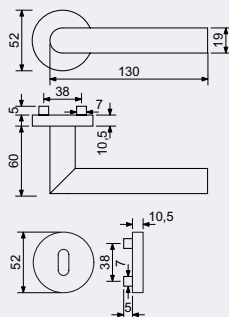

RK.LP-FORM

- Nerezové kování na kulatých rozetách s vratnou pružinou klik.
- Dodáváno pro tloušťku dveří 35–42 mm.

- Balení vč. spojovacího materiálu, vrtací šablony a návodu na montáž.
- V provedení WC, balení obsahuje čtyřhran o velikosti 6 x 6 mm a redukci 6/8 mm.

Hmotnost netto:

- BB/PZ – 0,29 kg
- WC – 0,52 kg

Povrch:

- matná černá (CE)

- Plastová konstrukce rozety v systému FIX IN.
- Pevně sešroubování klik a rozet skrz dveře.
- Vystupující matice a vodící unašeče šroubů, zabraňují pootočení rozet.

od 360 Kč
436 Kč vč. DPH

Obj. kód	Název	Pár/kus	Cena
0357-42818	RK.LP-FORM.BB.CE	v páru	360 Kč
0357-42825	RK.LP-FORM.PZ.CE	v páru	360 Kč
0357-42832	RK.LP-FORM.WC.CE	v páru	530 Kč