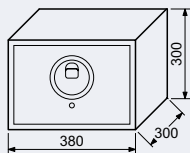

RS.30R.FIN

- Ocelový sejf s elektronickým zámekem na otisk prstu.
- Do paměti sejfu lze uložit až 30 otisků.
- Indikace nízkého stavu baterie.
- Možnost ukotvení do zdi, nebo podlahy.
- Balení vč. baterií AA 4 ks, 1 ks externího zdroje, 2 ks nouzových klíčů, filcu, 1 ks vyjímatelné police, ocelových hmoždinek a šroubů.

Rozeř vnější š/v/h: 380 x 300 x 300 mm

Rozeř vnitřní š/v/h: 376 x 296 x 240 mm

Síla materiálu: dveře 4 mm, plášť 2 mm

Objem: 27 l

Hmotnost netto: 13,1 kg

Povrch: strukturovaný

Barva: černá (RAL9005)