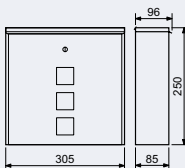

BK.209.N

- Nerezová schránka s okénky z čírého plexiskla umožňující částečný průhled do jejího vnitřku.
- Možnost kombinace s domovními čísly ve shodném povrchu a barvě.

Rozměr š/v/h: 305 x 250 x 85 mm

Rozměr vhozu š/v: 300 x 31 mm

- Balení vč. mont. materiálu a 2 ks klíčů.

Síla materiálu:

- 0,6 mm

Hmotnost netto:

- 1,2 kg

Povrch: strukturovaný

Barva: nerez matná (N)