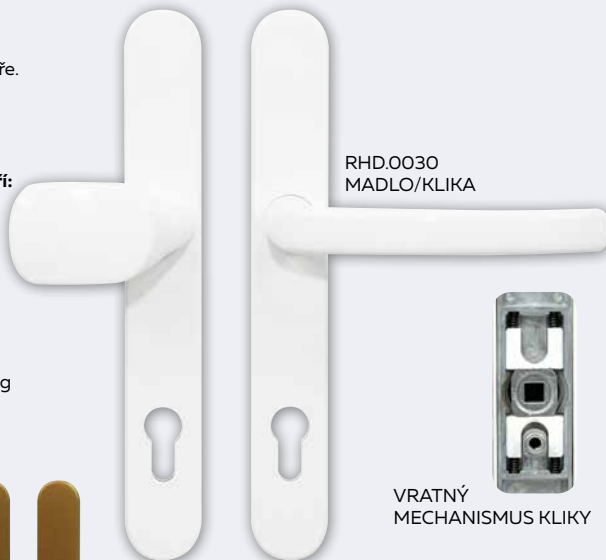

RHD.0030-0031

- Masivní hliníkové kování pro vstupní dveře.
- Klika pevně uložena ve štítu.
- Zakryté šrouby na vnitřním štítu kování.
- Vratný mechanismus kliky tvořený čtyřmi pružinami s hranolkem.

Dodáváno standardně pro tloušťku dveří:

- RHD.0030 72 - 92 mm
- RHD.0031 78 - 88 mm
- Po zkrácení šroubů, až pro min. 40 mm.

Rozteč: 92 mm

- Balení vč. čtyřhranu 8 x 8 mm, 3 ks spojovacích šroubů M6 x 100 mm a vrtací šablony.

Hmotnost netto:

- RHD.0030 - 0,81 kg, RHD.0031 - 0,82 kg

Povrch:

- F9016 - prášková bílá
- F4 - bronzový fluorcarbon
- F9 - imitace nerezů fluorcarbon
- F7016 - práškový antarcit
- F9005 - prášková černá matná

RHD.0031
KLIKA/KLIKA

od 535 Kč

647 Kč vč. DPH