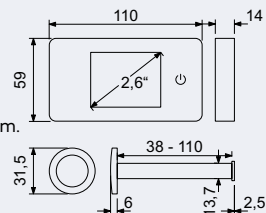

RVW.DIGITAL.1.N

- Digitální kukátko s kamerou pro monitorování prostoru před dveřmi.
- Obrazovka je aktivována tlačítkem na vnitřní straně.

- Jasný obraz. • Automatické vypnutí po 10 vteřinách. • Jednoduchá výměna za stávající kukátko.

- Balení vč. 2 ks AAA baterií, oboustranná lepicí páska.
- Pro tloušťku dveří 38–110 mm.

Kamera: 0,3 MP

- pozorovací úhel 100°

Obrazovka: 2,6" LCD, 76.800 pixelů

Barva obrazovky:

- stříbrná/černá, kukátko – chrom