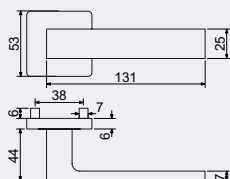

RK.C26.BORMIO

Hmotnost netto:

- BB/PZ – 0,59 kg
- WC – 0,72 kg

Povrch:

- nikl matný (NIMAT)

Obj. kód	Název	Pár/kus	Cena
0308-41422	RK.C26.BORMIO.PZ.NIMAT	v páru	535 Kč
0308-41439	RK.C26.BORMIO.BB.NIMAT	v páru	535 Kč
0308-41446	RK.C26.BORMIO.WC.NIMAT	v páru	640 Kč