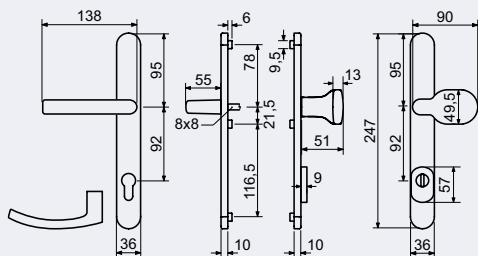

ZB - s překrytím vložky

Obj. kód	Název	Provedení	Cena
0450-37579	RHD.0040.ZB.92.N	madlo/klika	1 960 Kč
0450-37586	RHD.0041.ZB.92.N	klika/klika	1 460 Kč

Bez překrytím vložky

0457-35278	RHD.0040.92.N	madlo/klika	1 590 Kč
0457-35285	RHD.0041.92.N	klika/klika	1 070 Kč