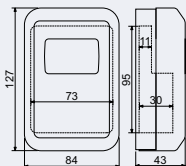

KB.G1

- Bezpečnostní ocelová schránka (depozit) pro uložení klíčů.
- Gumový kryt proti povětrnostním podmínkám (slunce, déšť).
- Nastavení vlastní kombinace, kterou lze kdykoliv změnit.
- 10.000 kombinací zámku.
- Určeno k fixaci na stěnu.
- Balení vč. 4 ks šroubů a 4 ks hmoždinek.

Rozměr vnější š/v/h:

- 84 x 127 x 43 mm

Rozměr vnitřní š/v/h:

- 73 x 95 x 11 mm (karta)
- 73 x 50 x 30 mm (klíče)

Síla materiálu: 3 mm

Hmotnost netto: 0,5 kg

Barva: černo – šedá

Obj. kód	Název
0827-37784	KB.G1

Cena
620 Kč

620 Kč
750 Kč vč. DPH

KB.G3

- Bezpečnostní ocelová schránka (depozit) s velkým vnitřním objemem pro uložení svazku klíčů.
- Mechanický zámek s krytem číselníku.
- Nastavení vlastní kombinace, kterou lze kdykoliv změnit.
- 10.000 kombinací zámku.
- Určeno k fixaci na stěnu.
- Balení vč. 4 ks šroubů a 4 ks hmoždinek.

Rozměr vnější š/v/h: 115 x 145 x 54 mm

Rozměr vnitřní š/v/h:

- 80 x 115 (karta)
- 80 x 115 (klíče) x 14–42 mm

Síla materiálu: 3 mm

Hmotnost netto: 0,7 kg

Barva: šedo – černá

Obj. kód	Název
0858-37418	KB.G3

Cena
730 Kč

730 Kč
883 Kč vč. DPH

KB.G4

- Bezpečnostní ocelová schránka (depozit) pro uložení klíčů v karet s mechanickým zámkem a krytem.
- Nastavení vlastní kombinace, kterou lze kdykoliv změnit.
- 10.000 kombinací zámku. Určeno k fixaci na stěnu.
- Balení vč. 4 ks šroubů a 4 ks hmoždinek.

Rozměr vnější š/v/h: 90 x 120 x 40 mm

Rozměr vnitřní š/v/h:

- 64 x 90 (karta)
- 64 x 48 (klíče) x 31 mm

Síla materiálu: 3 mm

Hmotnost netto: 0,5 kg

Barva: černo – šedá

Obj. kód	Název
0858-34868	KB.G4

Cena
460 Kč

460 Kč
557 Kč vč. DPH