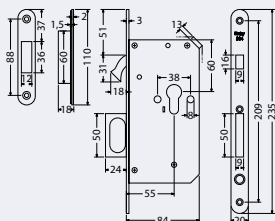

EN.304.HK.PULL.PZ.55.20

- Zadlabací hákový zámek pro posuvné dveře.
- Stlačením knoflíku se vysune speciální závora s otvorem, jejím uchopením lze dveře posouvat.
- Po zavření dveří do rámu se závora zasune zpět.
- Balení vč. protiplechu a 2 ks šroubů.

Hmotnost netto: 0,64 kg

Povrch čela: nerez

Obj. kód	Název	Cena
0205-38125	EN.304.PULL.20	410 Kč
0205-38118	EN.304.HK.PULL.PZ.55.20	540 Kč

od 410 Kč

496 Kč vč. DPH