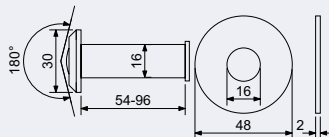

RVW.PODL.16.BRNI

Zamaková náhradní podložka k dveřnímu kukátku RVW.54-96.

Povrch: matný nikl (BRNI)