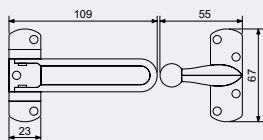

Povrch:

- matný nikl (BRNI)
- lesklý chrom (CH)

Obj. kód	Název	Cena
0929-37746	RDG.010.BRNI	190 Kč
0929-37739	RDG.010.CH	190 Kč

190 Kč
230 Kč vč. DPH