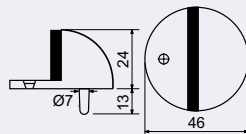

Obj. kód	Název	Cena
0908-36305	RK.ZAR.TRENTO.NIMAT	89 Kč
0908-36312	RK.ZAR.TRENTO.ANT	89 Kč
0908-38316	RK.ZAR.TRENTO.CE	89 Kč

89 Kč

108 Kč vč. DPH

RK.ZAR.001

- Nerezová dveřní zarážka.
- Montáž do podlahy.
- Balení vč. montážního materiálu.

Výška/průměr: 24/43 mm

Hmotnost netto:

- 0,05 kg

Povrch:

- matná nerez (N)
- matná černá (CE)