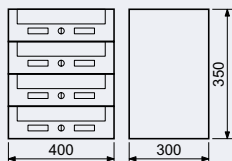

Obj. kód	Název	Cena
0824-26016	BK.02-4.S	2 700 Kč

BK.02-4.S

- Hotová sestava ocelových schránek.
- Možnost tvorby variabilních sestav.
- Funkce – vhoz i výběr vpředu.

Rozměr jednotlivé schránky š/v/h:

400 × 85 × 300 mm

Rozměr sestavy š/v/h: 400 × 350 × 300 mm

Rozměr vhozu š/v: 340 × 24 mm

Počet schránek v sestavě: 4

- Balení á schránka 2 ks klíčů.

Síla materiálu:

- tělo 07 mm
- dvířka 0,9 mm

Hmotnost netto: 6,7 kg

Barva: stříbrná – S (flash silver)