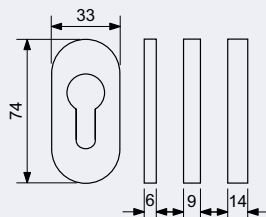

BEZPEČNOSTNÍ ROZETY NEREZ

6

9

14

SR.4100.PZ

- Nerezová násuvná rozeta pro profilové dveře.
- Demontáž rozety pouze po vyjmutí vložky ze zámku.

Výška rozety: 6, 9 a 14 mm

Hmotnost netto:

6 - 0,06 kg, 9 - 0,08 kg, 14 - 0,11 kg

Povrch: matná nerez (N)

od 170 Kč

206 Kč vč. DPH

Obj. kód	Název	Pár/kus	Cena
0118-15161	SR.4100.PZ.6.N	1 ks	170 Kč
0118-69433	SR.4100.PZ.9.N	1 ks	190 Kč
0118-15178	SR.4100.PZ.14.N	1 ks	260 Kč

SR.4100.ZA

11

14

- Nerezová násuvná rozeta pro profilové dveře.
- Demontáž rozety pouze po vyjmutí vložky ze zámku.
- Vložka na vnější straně kování musí přesahovat: SR.4100.ZA.11.N - max. 6 mm SR.4100.ZA.14.N - max. 9 mm
- ZA - s překrytím vložky rozetou.

Výška rozety: 11 a 14 mm

Hmotnost netto: 11 - 0,1 kg, 14 - 0,13 kg

Povrch: matná nerez (N)