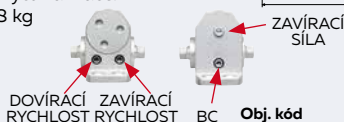

RZ.4000.BC.S

- Dveřní zavírač pro vstupní dveře. • Plynule nastavitelná zavírací síla 1-6 dle EN 1154. • BC - tlumení otevírání.
- Nastavitelná rychlost zavírání a doklapu.
- Váha dveří 15-150 kg. • Šířka dveří max. 1 500 mm.
- Úhel otevření dveří max. 180°.
- Montáž na dveře nebo na zárubeň.
- Balení vč. standardního ramínka, montážního materiálu a patky paralelního ramínka.
- Možnost dokoupení krytu zavírače.

Hmotnost netto: 2,48 kg
Barva: stříbrná

DO 150 kg / DO 1 500 mm

1 870 Kč
2 263 Kč vč. DPH

Obj. kód	Název	Cena
0510-32888	RZ.4000.BC.S	1 870 Kč
0510-32895	RZ.4000.KR.S	260 Kč