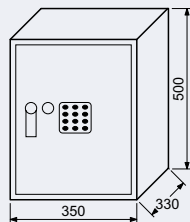

3 975 Kč

4 810 Kč vč. DPH

Obj. kód	Název	Cena
0849-33304	RS.50.EDK	3 975 Kč