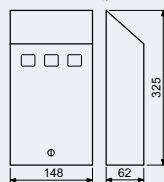

590 Kč

714 Kč vč. DPH

Obj. kód	Název	Cena
0825-32994	RA.5010.CM	590 Kč