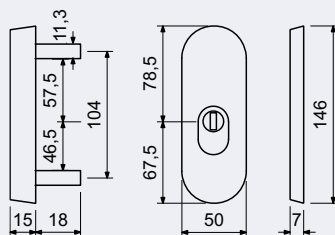

F9

Obj. kód	Název	Pár/kus	Cena
0101-05066	R.103.ZA.F1	v páru	1 000 Kč
0101-05073	R.103.ZA.F4	v páru	1 000 Kč
0101-05080	R.103.ZA.F9	v páru	1 100 Kč
0101-17007	R.103.ZA.F9016	v páru	1 200 Kč
0101-40654	R.103.ZA.F7016	v páru	1 200 Kč

od 1 000 Kč
1 210 Kč vč. DPH