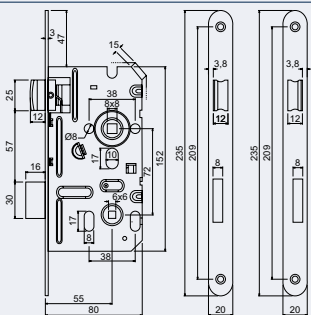

Obj. kód	Název	Cena
0262-37845	Z.301-WC.72/55/20.L	198 Kč
0262-41637	Z.301-WC.72/55/20.L.CE	450 Kč
0262-37838	Z.301-WC.72/55/20.P	198 Kč
0262-41620	Z.301-WC.72/55/20.P.CE	450 Kč

Z.301-WC.72/55/20.L(P) (CE)

- Zadlabací zámek pro WC klíčku.
- Střelka jednostranná – pravá nebo levá, bez převodu.
- Závora jednozápadová.

Hmotnost netto:

- 0,40 kg

Povrch čela:

- bílý pozink
- černá (CE)

od 198 Kč
240 Kč vč. DPH