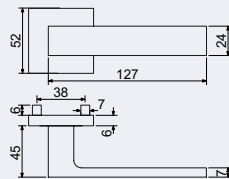

Povrch:

- matná černá (CE)

Obj. kód	Název	Pár/kus	Cena
0308-39689	RK.C36.GARDA.PZ.CE	v páru	535 Kč
0308-39696	RK.C36.GARDA.BB.CE	v páru	535 Kč
0308-39702	RK.C36.GARDA.WC.CE	v páru	640 Kč