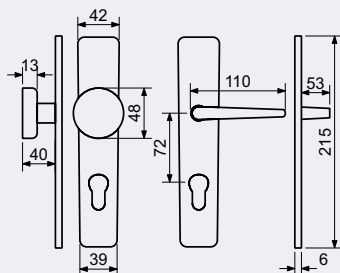

HLINÍKOVÉ KOVÁNÍ ŠTÍTOVÉ

RK.ERIKAC.ST

• Hliníkové kování v povrchové úpravě ELOX.

Hmotnost netto:

- BB/PZ – 0,27 kg
- WC – 0,31 kg
- KO.PZ – 0,29 kg

od 200 Kč
242 Kč vč. DPH

Obj. kód	Název	Provedení	Cena
0303-29338	RK.ERIKAC.ST.KO.PZ.72.F1	madlo/klika	225 Kč
0303-27143	RK.ERIKAC.ST.PZ.72.F1	klika/klika	200 Kč
0303-27112	RK.ERIKAC.ST.BB.72.F1	klika/klika	200 Kč
0303-29345	RK.ERIKAC.ST.WC.72.F1	klika/klika	225 Kč