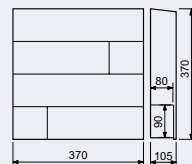

BK.931.G.N

- Nerezová schránka s okénky z čírého plexiskla umožňující částečný průhled do jejího vnitřku.
- Možnost kombinace s domovními čísly ve shodném povrchu a barvě.

Rozměr š/v/h: 320 x 450 x 100 mm

Rozměr vhozu š/v: 300 x 38 mm

- Balení vč. mont. materiálu a 2 ks klíčů.

Síla materiálu: 1 mm

Hmotnost netto: 2,3 kg

Povrch:

- strukturovaný
- **Barva:**
- nerez matná (N)

1 865 Kč

2 257 Kč vč. DPH

Obj. kód	Název	Cena
0827-27082	BK.931.G.N	1 865 Kč

BK.932

- Ocelová schránka. Nerezová schránka. · Možnost kombinace s domovními čísly ve shodném povrchu a barvě.

Rozměr š/v/h: 370 x 370 x 105 mm

Rozměr vhozu š/v: 337 x 35 mm

- Balení vč. mont. materiálu a 2 ks klíčů.

Síla materiálu: BK.932.AM

- tělo, horní kryt 1 mm, dvířka 0,7 mm

Síla materiálu: BK.932.N

- tělo, horní kryt 0,5 mm, dvířka 0,8 mm

Hmotnost netto:

BK.932.AM 2,9 kg, BK.932.N 2,8 kg

Povrch: strukturovaný

Barva: antracit matná – AM (RAL7016)
nerez matná (N)

od 1 560 Kč

1 888 Kč vč. DPH

Obj. kód	Název	Cena
0827-36008	BK.932.AM	1 560 Kč
0827-31232	BK.932.N	2 190 Kč

BK.932.G.AM

- Ocelová schránka s okénky z čírého plexiskla, umožňující částečný průhled do jejího vnitřku a tubusem na tiskopisy.
- Možnost kombinace s domovními čísly ve shodném povrchu a barvě.

Rozměr š/v/h: 370 x 370 x 105 mm

Rozměr vhozu š/v: 337 x 35 mm

- Balení vč. mont. materiálu a 2 ks klíčů.

Síla materiálu:

- tělo, horní kryt 1 mm
- dvířka 0,7 mm

Hmotnost netto: 3,2 kg

Povrch: strukturovaný

Barva: antracit matná – AM (RAL7016)

1 480 Kč

1 791 Kč vč. DPH

Obj. kód	Název	Cena
0827-37036	BK.932.G.AM	1 480 Kč