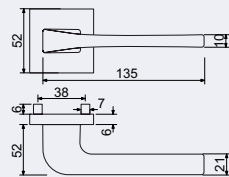

od 535 Kč
647 Kč vč. DPH

RK.C36.CORTINA

Hmotnost netto:

- BB/PZ – 0,56 kg
- WC – 0,68 kg

Povrch:

- matná černá (CE)

Obj. kód	Název	Pár/kus	Cena
0308-41453	RK.C36.CORTINA.PZ.CE	v páru	535 Kč
0308-41460	RK.C36.CORTINA.BB.CE	v páru	535 Kč
0308-41477	RK.C36.CORTINA.WC.CE	v páru	640 Kč