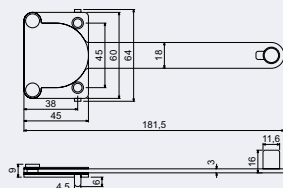

Obj. kód	Název	Pár/kus	Cena
0409-38149	RHW.066	1 ks	290 Kč

290 Kč
351 Kč vč. DPH