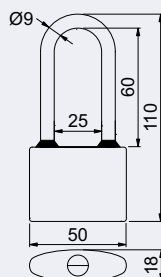

Obj. kód	Název	Cena
0719-31430	RV.OVAL.52.PL	131 Kč
0719-34936	RV.OVAL.52.PL.SU4	143 Kč
0719-34929	RV.OVAL.52.PL.SU5	143 Kč
0719-34912	RV.OVAL.52.PL.SU6	143 Kč

od 131 Kč
159 Kč vč. DPH