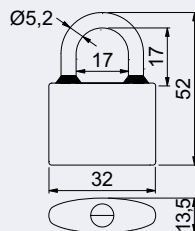

Obj. kód	Název	Cena
0719-27389	RV.OVAL.32	57 Kč
0719-34622	RV.OVAL.32.SU4	67 Kč
0719-34639	RV.OVAL.32.SU5	67 Kč
0719-34646	RV.OVAL.32.SU6	67 Kč
0719-28171	RV.OVAL.32.SET3	209 Kč

od 57 Kč
69 Kč vč. DPH