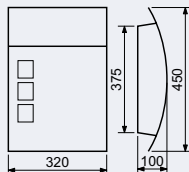

BK.931.G

- Ocelová schránka s okénky z čírého plexiskla umožňující částečný průhled do jejího vnitřku.

- Možnost kombinace s domovními čísly ve shodném povrchu a barvě.

Rozměr š/v/h: 320 x 450 x 100 mm

Rozměr vhozu š/v: 300 x 38 mm

- Balení vč. mont. materiálu a 2 ks klíčů.

Síla materiálu: 1 mm

Hmotnost netto: 2,5 kg

Povrch: strukturovaný

Barva:

- antracit matná – AM (RAL7016)
- černá matná – CM (RAL9017)