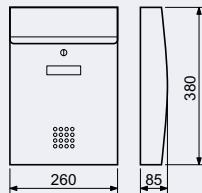

1 140 Kč

1 379 Kč vč. DPH

Obj. kód	Název	Cena
0827-26559	BK.05.N	1 140 Kč