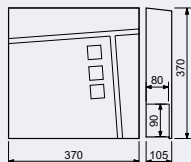

BK.932.AG.AM

- Ocelová schránka s okénky z čirého plexiskla, umožňující částečný průhled do jejího vnitřku a tubusem na tiskopisy.
- Možnost kombinace s domovními čísly ve shodném povrchu a barvě.

Rozměr š/v/h: 370 x 370 x 105 mm

Rozměr vhozu š/v: 337 x 35 mm

- Balení vč. mont. materiálu a 2 ks klíčů.

Síla materiálu:

- tělo, horní kryt 1 mm

- dvířka 0,7 mm

Hmotnost netto: 3,0 kg

Povrch: strukturovaný

Barva: antracit matná – AM (RAL7016)