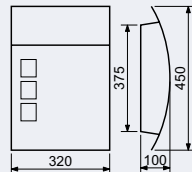

Rozměr š/v/h: 320 x 450 x 100 mm

Rozměr vhozu š/v: 300 x 38 mm

- Balení vč. mont. materiálu a 2 ks klíčů.

Síla materiálu: 1 mm

Hmotnost netto: 2,3 kg

Povrch:

- strukturovaný
- Barva:**
- nerez matná (N)

1 865 Kč