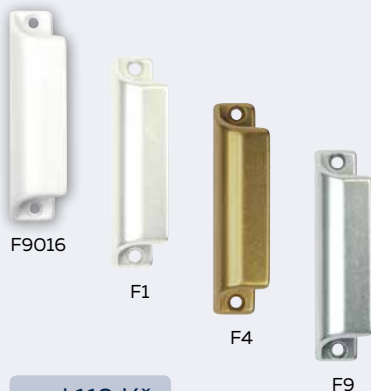

KLIKY PRO PLASTOVÁ OKNA A DVEŘE HLINÍK

F9016

F1

F4

F9

od 119 Kč
144 Kč vč. DPH

MAD.6010

- Hliníkové madélko pro balkónové dveře.
- Balení včetně 2 ks vrtů v barvě madla.

Hmotnost netto: 0,03 kg

Povrch:

- F9016 – prášková bílá
- F1 – stříbrný fluorcarbon
- F4 – bronzový fluorcarbon
- F9 – imitace nerez fluorcarbon