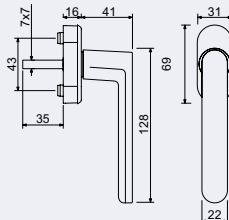

od 107 Kč
129 Kč vč. DPH

Obj. kód	Název	Pár/kus	Cena
0409-39665	RHW.TIKTAK.F9016	1 ks	107 Kč
0409-39672	RHW.TIKTAK.F4	1 ks	122 Kč

RHW.071.F9016

- Masivní hliníková okenní klika se zinkovým jádrem.
- Patentovaný design.
- Certifikováno dle EN 13126-3:2011.
- Aretace kliky po 45°.
- Rozměr čtyřhranu 7 x 7/38 mm.
- Balení vč. 2 ks šroubů M5 x 45 mm.

Hmotnost netto: 0,07 kg