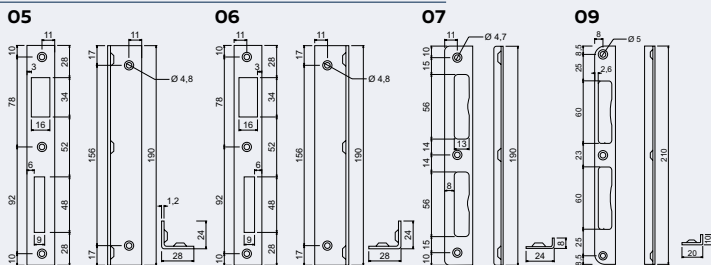

Obj. kód	Název	Cena
0262-38040	Z.301.PLCH.05	35 Kč
0262-41699	Z.301.PLCH.05.CE	87 Kč
0262-38057	Z.301.PLCH.06	35 Kč
0262-41705	Z.301.PLCH.06.CE	87 Kč
0262-38064	Z.301.PLCH.07	35 Kč
0262-41712	Z.301.PLCH.07.CE	87 Kč
0262-38071	Z.301.PLCH.09	35 Kč
0262-41729	Z.301.PLCH.09.CE	87 Kč

Z.301.PLCH (CE)

- Protiplechy pro zadlabací zámky Z.301.

Hmotnost netto:

- 05, 06 – 0,08 kg
- 07 – 0,04 kg
- 09 – 0,05 kg

Povrch čela:

- bílý pozink, černá (CE)

od 35 Kč
42 Kč vč. DPH