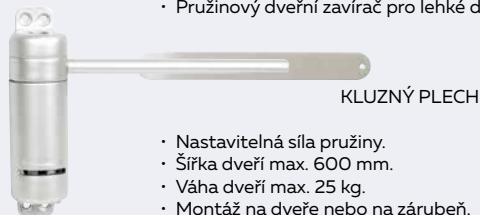

45 – 65 kg / 850 – 950 mm

RZ.901.S

- Pružinový dveřní zavírač pro lehké dveře.

KLUZNÝ PLECH

- Nastavitelná síla pružiny.
- Šířka dveří max. 600 mm.
- Váha dveří max. 25 kg.
- Montáž na dveře nebo na zárubeň.
- Balení vč. ramínka i vedení.