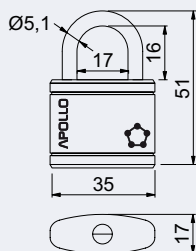

Hmotnost netto:

- 0,44 kg

Barva:

- modrý komaxit

Obj. kód	Název	Cena
0719-21011	RV.OVAL.63	133 Kč

133 Kč
161 Kč vč. DPH

RV.APOLLO.35

- Ocelový visací zámek.
- Práškové lakované těleso zámku s plastovým krytem.
- Trněn zámku HARDENED, jištěný ve dvou bodech.
- Zamykání bez klíče – zatlačením trněnu.
- Vložka zámku s 5 odpruženými stavítky.
- Balení vč. 3 ks klíčů.