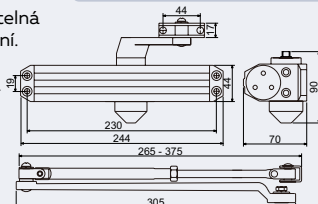

RZ.4000.BC.S

- Dveřní zavírač pro vstupní dveře. • Plynule nastavitelná zavírací síla 1-6 dle EN 1154. • BC - tlumení otevírání.
- Nastavitelná rychlost zavírání a doklapu.
- Váha dveří 15-150 kg. • Šířka dveří max. 1 500 mm.
- Úhel otevření dveří max. 180°.
- Montáž na dveře nebo na zárubeň.
- Balení vč. standardního ramínka, montážního materiálu a patky paralelního ramínka.
- Možnost dokoupení krytu zavírače.

Hmotnost netto: 2,48 kg
Barva: stříbrná

DO 150 kg / DO 1 500 mm

1 870 Kč
2 263 Kč vč. DPH

Obj. kód	Název	Cena
0510-32888	RZ.4000.BC.S	1 870 Kč
0510-32895	RZ.4000.KR.S	260 Kč