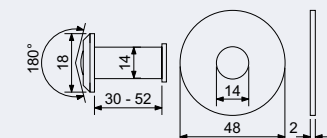

Povrch:

- matný nikl (BRNI)
- lesklý chrom (CH)
- antik bronz (AB)
- mosaz (GP)
- černá (CE)

od 142 Kč

172 Kč vč. DPH

Obj. kód	Název	Cena
0929-14204	RVW.30-52.BRNI	142 Kč
0929-25279	RVW.30-52.CH	142 Kč
0929-14211	RVW.30-52.AB	142 Kč
0929-23930	RVW.30-52.GP	142 Kč
0929-40128	RVW.30-52.CE	165 Kč