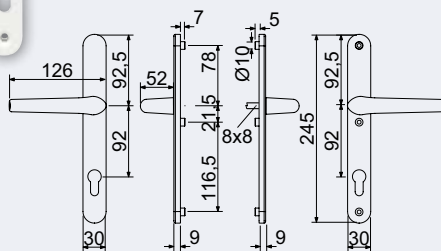

Obj. kód	Název	Provedení	Cena
0409-19001	RHD.005.92.F9016	madlo/klika	385 Kč
0409-28850	RHD.005.92.F4	madlo/klika	465 Kč
0409-28867	RHD.005.92.F9	madlo/klika	465 Kč
0409- 41286	RHD.005.92.F7016	madlo/klika	445 Kč
0409-42726	RHD.005.92.F9005	madlo/klika	485 Kč
0409-18974	RHD.002.92.F9016	klika/klika	345 Kč
0409-28836	RHD.002.92.F4	klika/klika	425 Kč
0409-28843	RHD.002.92.F9	klika/klika	425 Kč
0409-41279	RHD.002.92.F7016	klika/klika	400 Kč
0409-42733	RHD.002.92.F9005	klika/klika	445 Kč