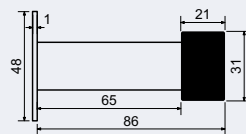

Obj. kód	Název	Cena
0957-35315	RK.ZAR.004.N	115 Kč
0957-37357	RK.ZAR.004.CE	125 Kč

od 115 Kč

139 Kč vč. DPH