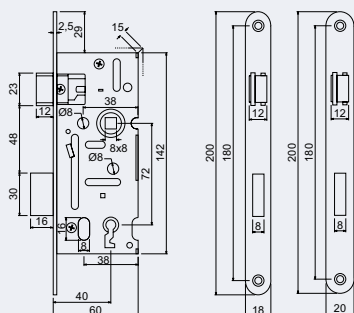

Z.301-BB.72/40/18(20).PL

- Zadlabací zámek pro tvarový klíč – BB.
- Střelka oboustranná – pravolevá, bez převodu.
- Závora jednozápadová.
- Balení vč. 1 ks klíče.

Hmotnost netto:

- zámek čelo 18 – 0,31 kg
- zámek čelo 20 – 0,32 kg

Povrch čela:

- bílý pozink