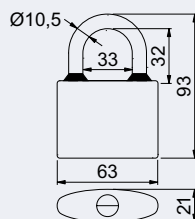

Obj. kód	Název	Cena
0719-21011	RV.OVAL.63	133 Kč

133 Kč
161 Kč vč. DPH