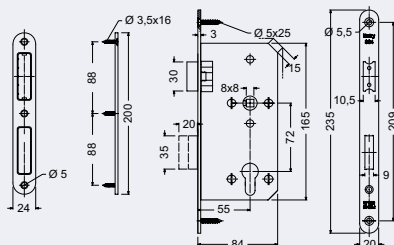

Hmotnost netto: 0,70 kg

Povrch čela: nerez

- Regulace polohy střílky otočením vložky protiplechu o 180°.

470 Kč

569 Kč vč. DPH

Obj. kód	Název	Cena
0205-34462	EN.304M.PZ.72.55.20	470 Kč

EN.304M.BB.72.55.20

- Zátěžový magnetický zadlabací zámeček pro tvarový klíč – BB.
- Oddělená střílka a závora zámku.
- Ořech s jisticí pružinou čtyřhranu.
- Závora dvouzápadová.
- Balení vč. 5 ks šroubů a 1 ks nastavitelného protiplechu.