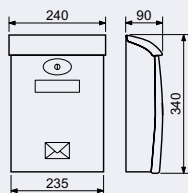

Obj. kód	Název	Cena
0859-35438	BK.03.HM	670 Kč
0859-35445	BK.03.AM	670 Kč
0859-35421	BK.03.CM	670 Kč

BK.03

- Plastová ABS schránka.

Rozměr š/v/h: 235 × 340 × 90 mm

Rozměr vhozu š/v: 220 × 32 mm

- Balení vč. mont. materiálu a 2 ks klíčů.

Síla materiálu: 3,2 mm

Hmotnost netto: 0,8 kg

Povrch: strukturovaný

Barva:

- hnědá matná (HM)
- antracit matná (AM)
- černá matná (CM)