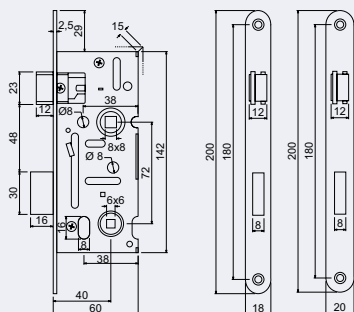

Hmotnost netto:

- zámek čelo 18 – 0,31 kg
- zámek čelo 20 – 0,32 kg

Povrch čela:

- bílý pozink

Obj. kód	Název	Cena
0262-37913	Z.301-BB.72/40/18.PL	220 Kč
0262-37920	Z.301-BB.72/40/20.PL	220 Kč

220 Kč
266 Kč vč. DPH