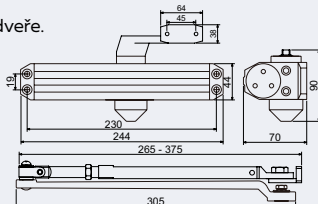

2 090 Kč
2 529 Kč vč. DPH

Obj. kód	Název	Cena
0510-36558	RZ.4000.BC.HO.S	2 090 Kč
0510-32895	RZ.4000.KR.S	260 Kč