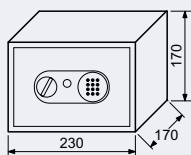

RS.17.EDN

- Ocelový sejf s elektronickým zámekem.
- Možnost ukotvení do zdi nebo podlahy.
- Balení vč. baterií AA 4 ks, 2 ks nouzových klíčů, filcu, ocelových hmoždinek a šroubů.

Rozměr vnější š/v/h: 230 x 170 x 170 mm

Rozměr vnitřní š/v/h: 228 x 168 x 110 mm

Objem: 4 l, **Hmotnost netto:** 2,9 kg

Síla materiálu: dveře 3 mm, plášť 1 mm

Barva:

- slonová kost - B (RAL9001)
- růžová - R (RAL3015)

Obj. kód	Název	Cena
0849-33250	RS.17.EDN.B	1 115 Kč
0849-33335	RS.17.EDN.R	1 115 Kč

1 115 Kč

1 349 Kč vč. DPH

RS.17.EDN.HO.B

- Ocelový sejf pro tvorbu sestav s elektronickým zámekem.
- Vhodné pro recepcce, fitness centra atd.
- Možnost modulárního rozšíření pomocí otvorů na bocích, vodorovných plochách o další kusy na jednotlivé sejfy.
- Možnost ukotvení do zdi nebo podlahy.
- Balení vč. baterií AA 4 ks, 2 ks nouzových klíčů, filcu, 2 ks ocelových hmoždinek a šroubů, 3 ks šroubů, podložek, maticek k montáži setu.

Rozměr vnější š/v/h: 230 x 170 x 170 mm

Rozměr vnitřní š/v/h: 228 x 168 x 110 mm

Objem: 4 l, **Hmotnost netto:** 3 kg

Síla materiálu: dveře 3 mm, plášť 1 mm

Barva: slonová kost (RAL9001)