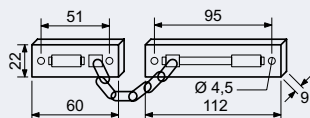

Obj. kód	Název	Cena
0929-13931	RDG.005.BRNI	158 Kč
0929-23923	RDG.005.CH	158 Kč
0929-13955	RDG.005.AB	158 Kč
0929-13948	RDG.005.GP	158 Kč
0929-40111	RDG.005.CE	182 Kč

od 158 Kč
191 Kč vč. DPH

RDG.010

- Bezpečnostní západka na dveře.
- Umožňuje bezpečné pootevření dveří až o 5 cm.

Hmotnost netto:

- 0,18 kg
- Balení vč. 7 ks vrtulů.

Povrch:

- matný nikl (BRNI)
- lesklý chrom (CH)

Obj. kód	Název	Cena
0929-37746	RDG.010.BRNI	190 Kč
0929-37739	RDG.010.CH	190 Kč

190 Kč
230 Kč vč. DPH