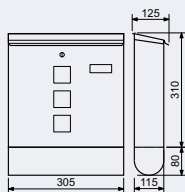

BK.203.N

- Nerezová schránka s okénky z čírého plexiskla umožňující částečný průhled do jejího vnitřku a tubusem na tiskoviny.
- Možnost kombinace s domovními čísly ve shodném povrchu a barvě.

Rozměr š/v/h: 305 x 390 x 115 mm

Rozměr vhozu š/v: 300 x 30 mm

- Balení vč. mont. materiálu a 2 ks klíčů.

Síla materiálu:

- 0,6 mm

Hmotnost netto: 1,8 kg

Povrch: strukturovaný

Barva: nerez matná (N)