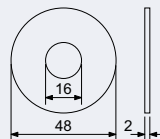

Obj. kód	Název	Cena
0929-32130	RVW.54-96.BRNI	230 Kč
0929-33410	RVW.PODL.16.BRNI	40 Kč

230 Kč
278 Kč vč. DPH