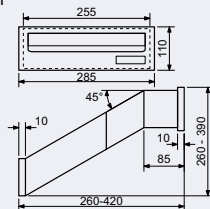

BK.38.AM

- Ocelová schránka pro zazdění do sloupku.
- Funkce – vhoz vpředu, výběr vzadu.
- **Rozměr š/v/h:** 285 x 110 x 260–420 mm
- **Rozměr vhozu š/v:** 222 x 33 mm
- Balení vč. mont. materiálů a 2 ks klíčů.
- **Síla materiálu:**

- 0,55 mm
- **Hmotnost netto:**
- 2,2 kg
- **Povrch:**
- strukturovaný
- **Barva:**
- antracit matná (AM)

Obj. kód	Název	Cena
0824-41484	BK.38.AM	1 370 Kč

1 370 Kč

1 658 Kč vč. DPH