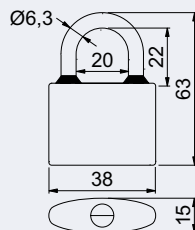

Obj. kód	Název	Cena
0719-20960	RV.OVAL.38	64 Kč
0719-34653	RV.OVAL.38.SU4	74 Kč
0719-34660	RV.OVAL.38.SU5	74 Kč
0719-34677	RV.OVAL.38.SU6	74 Kč
0719-28164	RV.OVAL.38.SET3	227 Kč
0719-41781	RV.OVAL.38.SUN120	79 Kč

od 64 Kč
77 Kč vč. DPH