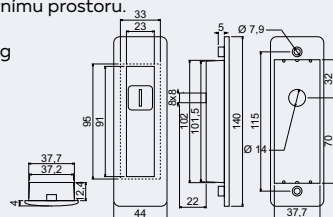

Obj. kód	Název	Pár/kus	Cena
0308-39399	RK.MUS.GROSSETO.WC.NIMAT	v páru	980 Kč
0308-39405	RK.MUS.GROSSETO.WC.ANT	v páru	980 Kč
0308-39412	RK.MUS.GROSSETO.WC.CE	v páru	980 Kč

580 Kč

702 Kč vč. DPH

RK.MUS.GROSSETO.PZ

- Zamaková mušle na posuvné dveře s úpravou na PZ (cylindrickou vložku).
- Snadné uchopení díky rozšířenému vnitřnímu prostoru.

Ukötvení: lepením,

Hmotnost netto: WC 0,34 kg, PZ 0,30 kg

Povrch: nikl matný (NIMAT), antracit (ANT), černá (CE)