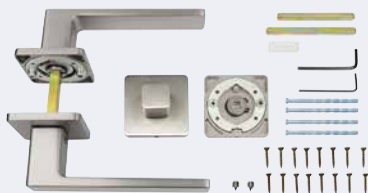

RK - HLINÍK

- Hliníkové kování na čtvercových a kulatých rozetách s vratnou pružinou klik.
- Praktické 2 sady šroubů, bez nutnosti jejich zkracování pro dveře tloušťky 40 mm.
- Dodáváno pro tloušťku dveří 32–58 mm.
- Balení vč. spojovacího materiálu, vrtací šablony a návodu na montáž.
- V provedení WC, balení obsahuje čtyřhran o velikosti 6 x 6 mm a redukci 6/8 mm.

Povrch:

- nikl matný (NIMAT)
- antracit (ANT)
- matná černá (CE)

- Zamková konstrukce rozety v systému FIX IN.
- Pevné sešroubování klik a rozet skrz dveře.
- Vystupující matice a vodící unašeče šroubů, zabraňují pootočení rozet.