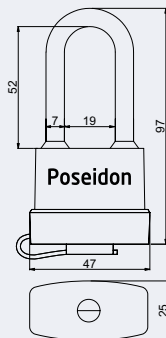

138 Kč

167 Kč vč. DPH

Obj. kód	Název	Cena
0719-31591	RV.POSEIDON.40.PL	138 Kč