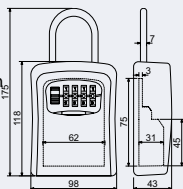

KB.G7

- Bezpečnostní ocelová schránka (depozit) pro uložení klíčů.
- Mechanický zámek s krytem číselníku.
- Nastavení vlastní kombinace, kterou lze kdykoliv změnit.
- 10.000 kombinací zámku.
- Určeno pro zavěšení (plot, mříž) jako visací zámek.

- **Rozměr větší s okem výška š/v/h:**
- 98 mm x 118 mm x 43 mm
- **Rozměr větší š/v/h:** 98 x 118 x 43 mm
- **Rozměr vnitřní š/v/h:** 75 x 77 x 0,3–20 mm
- **Síla materiálu:** 3 mm
- **Hmotnost netto:** 0,5 kg
- **Barva:** černo – šedá

570 Kč

690 Kč vč. DPH

Obj. kód	Název	Cena
0858-37425	KB.G7	570 Kč