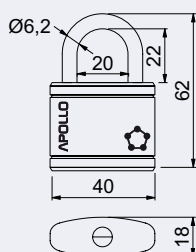

RV.APOLLO.40

- Ocelový visací zámek.
- Práškové lakované těleso zámku s plastovým krytem.
- Trněn zámku HARDENED, jištěný ve dvou bodech.
- Zamykání bez klíče – zatlačením trněnu.
- Vložka zámku s 5 odpruženými stavítky.
- Balení vč. 3 ks klíčů.

Hmotnost netto:

• 0,12 kg

Barva:

• černá, modrá, červená