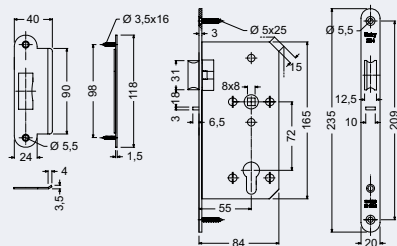

Obj. kód	Název	Cena
0205-28904	EN.304.BS.72.55.20.PL	595 Kč

EN.304.BS.72.55.20.PL

- Zadlabací střelkový zámek s blokáci střelky, pro kování „koule/klika“ a „Smart Touch Handle H.03“
- Vhodný pro protipožární dveře.
- Funkce – střelka zámku je po dověření dveří blokována a nelze ji zamáčknout. Pomocná střelka vysune blokovací tyč pod hlavní střelku.
- Klíčem je možno střelku odjistit, nikoliv však zamknout.
- Ořech s jisticí pružinou čtyřhranu.
- Střelka oboustranná pravolevá, s převodem.
- Balení vč. protiplechu a 4 ks šroubů.

Hmotnost netto:

- 0,62 kg

Povrch čela:

- nerez

595 Kč

720 Kč vč. DPH