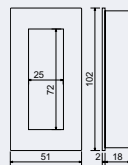

od 160 Kč
194 Kč vč. DPH

Obj. kód	Název	Pár/kus	Cena
0357-35353	RK.MUS.005.N	1 ks	160 Kč
0357-36633	RK.MUS.005.CE	1 ks	200 Kč