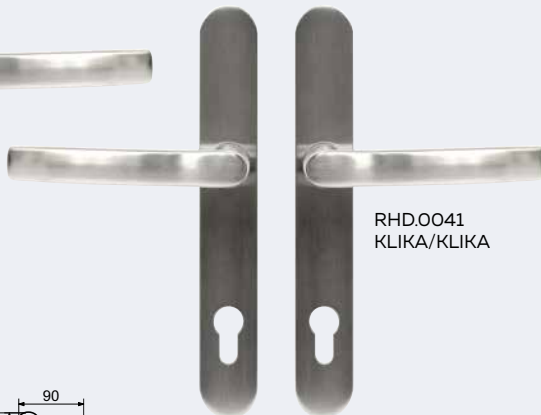

RHD.0040-0041

- Masivní nerezové kování pro vstupní dveře. • Klika pevně uložena ve štítu. • Zakryté šrouby na vnitřním štítu kování.
- Vratný mechanismus kliky tvořený čtyřmi pružinami a hranolkem.

Dodáváno standardně pro tloušťku dveří:

Hmotnost netto:

- RHD.0040 – 1,26 kg, RHD.0041 – 0,99 kg
- RHD.0040.ZB – 1,35 kg, RHD.0041.ZB – 1,08 kg

Povrch:

- matná nerez (N)

VRATNÝ
MECHANISMUS KLIKY

od 1 070 Kč
1 295 Kč vč. DPH

RHD.0041.ZB
KLIKA/KLIKA

RHD.0041
KLIKA/KLIKA

ZB - s překrytím vložky

Obj. kód	Název	Provedení	Cena
0450-37579	RHD.0040.ZB.92.N	madlo/klika	1 960 Kč
0450-37586	RHD.0041.ZB.92.N	klika/klika	1 460 Kč

Bez překrytím vložky

0457-35278	RHD.0040.92.N	madlo/klika	1 590 Kč
0457-35285	RHD.0041.92.N	klika/klika	1 070 Kč

RHD.0030-0031

- Masivní hliníkové kování pro vstupní dveře.
- Klika pevně uložena ve štítu.
- Zakryté šrouby na vnitřním štítu kování.
- Vratný mechanismus kliky tvořený čtyřmi pružinami s hranolkem.

Dodáváno standardně pro tloušťku dveří: