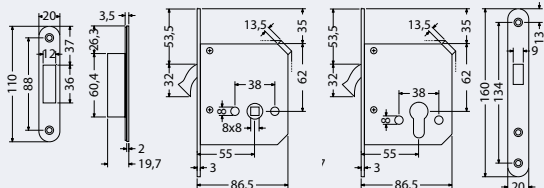

od 380 Kč

460 Kč vč. DPH

Obj. kód	Název	Cena
0205-42535	EN.304.HK.PZ.55.20	380 Kč
0205-42511	EN.304.HKM.WC.55.20	400 Kč
0205-42528	EN.304.HKM.WC.55.20.CE	460 Kč