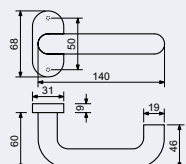

RK.F - NEREZ

- Nerezové kování na oválných rozetách s vratnou pružinou klik.
- Dodáváno v páru bez spodních rozet (PZ, BL).
- Dodáváno pro tloušťku dveří 32–65 mm.
- Balení vč. spojovacího materiálu, vrtací šablony.
- Spodní rozety je třeba objednat zvlášť.

Povrch:

- matná nerez (N)

RK.F.1967.N

Hmotnost netto: 0,38 kg

Povrch:

- matná nerez (N)

Obj. kód	Název	Pár/kus	Cena
0302-21110	RK.F.1967.N	v páru	435 Kč

435 Kč
526 Kč vč. DPH

RK.F.1968.N

Hmotnost netto: 0,38 kg

Povrch:

- matná nerez (N)

Obj. kód	Název	Pár/kus	Cena
0302-21240	RK.F.1968.N	v páru	435 Kč

435 Kč
526 Kč vč. DPH

RK.F.1902

Hmotnost netto: 0,23 kg

Povrch:

- matná nerez (N)

Obj. kód	Název	Pár/kus	Cena
0302-21318	RK.F.1902.FIX.N	1 ks	450 Kč
0302-21325	RK.F.1902.OTL.N	1 ks	450 Kč
0302-21387	RK.F.1902.OTP.N	1 ks	450 Kč

450 Kč
545 Kč vč. DPH

RK.F.RO

Hmotnost netto: 0,11 kg

Povrch:

- matná nerez (N)

Obj. kód	Název	Pár/kus	Cena
0302-21349	RK.F.RO.PZ.N	v páru	120 Kč
0302-18554	RK.F.RO.BL.N	v páru	120 Kč

120 Kč
145 Kč vč. DPH