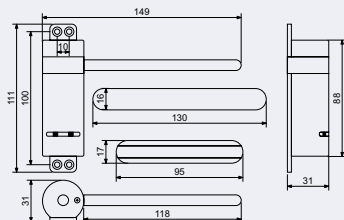

DVEŘNÍ ZAVÍRAČE

45 – 65 kg / 850 – 950 mm

RZ.901.S

- Pružinový dveřní zavírač pro lehké dveře.

- Nastavitelná síla pružiny.
- Šířka dveří max. 600 mm.
- Váha dveří max. 25 kg.
- Montáž na dveře nebo na zárubeň.
- Balení vč. ramínka i vedení.

Hmotnost netto: 0,32 kg

Barva: stříbrná

340 Kč
411 Kč vč. DPH

Obj. kód	Název	Cena
0529-32154	RZ.901.S	340 Kč

RZ.202

- Dveřní zavírač pro interiérové dveře.
- RZ.202 - bez aretace montáž na dveře nebo na zárubeň.
- RZ.202.AR s aretací (přímo v těle zavírače) montáž na dveře. • Zavírací síla 2 dle EN 1154.
- Nastavitelná rychlost zavírání a doklapu.
- Váha dveří max. 45 kg. • Šířka dveří max. 850 mm.
- Úhel otevření dveří max. 160°. • Balení vč. standardního ramínka a montážního materiálu. **Hmotnost netto:** 1,02 kg

Barva:

- stříbrná, bílá, hnědá, černá

od 560 Kč
678 Kč vč. DPH

Obj. kód	Název	Cena
0510-25132	RZ.202.S	560 Kč
0510-28287	RZ.202.B	560 Kč
0510-31829	RZ.202.H	560 Kč
0510-41248	RZ.202.CE	560 Kč
0510-29451	RZ.202.AR.S	660 Kč
0510-32260	RZ.202.AR.B	660 Kč
0510-32871	RZ.202.AR.H	660 Kč

DOVÍRACÍ RYCHLOST

ZAVÍRACÍ RYCHLOST

RZ.903

- Dveřní zavírač pro interiérové dveře. • Vhodný pro požární dveře dle EN 1634. • Zavírací síla 3 dle EN 1154.
- Nastavitelná rychlost zavírání a doklapu.
- Váha dveří max. 65 kg. Šířka dveří max. 950 mm.
- Úhel otevření dveří max. 180°.
- Montáž na dveře nebo na zárubeň.
- Balení vč. standardního ramínka a montážního materiálu. **Hmotnost netto:** 1,34 kg

Barva:

- stříbrná, bílá, hnědá, černá

DOVÍRACÍ RYCHLOST

ZAVÍRACÍ RYCHLOST

1 015 Kč
1 228 Kč vč. DPH

DO 65 kg / DO 950 mm

Obj. kód	Název	Cena
0510-27853	RZ.903.S	1 015 Kč
0510-31836	RZ.903.B	1 015 Kč
0510-32697	RZ.903.H	1 015 Kč
0510-41255	RZ.903.CE	1 015 Kč