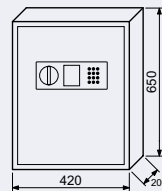

KS.48

- Ocelový sejf na klíče – 48 háků.
- Elektronický zámek s možností nastavení MASTER kódu.
- Výškově nastavitelné lišty s háky na klíče.
- Barevné jmenovky s kroužky na klíče.

Rozměr š/v/h: 300 x 360 x 100 mm

- Balení vč. baterií, mont. materiálu a 2 ks nouzových klíčů.

Hmotnost netto: 8,0 kg

Síla materiálu:

- dveře 4 mm
- plášť 1,5 mm

Barva:

- slonová kost (RAL7035)

2 750 Kč

3 328 Kč vč. DPH

Obj. kód	Název	Cena
0849-34059	KS.48	2 750 Kč

KS.133

- Ocelový sejf na klíče – 133 háků.
- Elektronický zámek s možností nastavení MASTER kódu.
- Výškově nastavitelné lišty s háky na klíče.
- Barevné jmenovky s kroužky na klíče.
- Balení vč. baterií, mont. materiálu a 2 ks nouzových klíčů.

Rozměr š/v/h: 420 x 650 x 200 mm

Hmotnost netto:

- 19,9 kg

Síla materiálu:

- dveře 4 mm
- plášť 1,5 mm

Barva:

- slonová kost (RAL7035)

4 850 Kč

5 869 Kč vč. DPH

Obj. kód	Název	Cena
0849-34066	KS.133	4 850 Kč

RS.17.EDN.4SET.B · Sestava 4 ks ocelových sejfů s elektronickým zámekem a nouzovým klíčem.

- Vhodné pro recepcce, fitness centra atd.
- Možnost modulárního rozšíření pomocí otvorů na bocích, i vodorovných plochách o další sestavy na jednotlivé sejfy (Art. RS.17.EDN.HO.B) ve všech směrech.

Rozměr vnější sestavy 4 kusy š/v/h: 460 x 170 x 340 mm

Rozměr 1 kusu vnější š/v/h: 230 x 170 x 170 mm

Rozměr 1 kusu vnitřní š/v/h: 228 x 168 x 110 mm

- Možnost ukotvení do zdi nebo podlahy.
- Balení vč. baterií AA 4 x 4 ks, 2 ks nouzových klíčů, vnitřních filců, 8 ks ocelových hmoždinek a šroubů.
- Při dokoupení další sestavy nutno přikoupit spojovací materiál (Art. RS.17.EDN.MONTSET).

Objem: 4 x 4 l, **Hmotnost sestavy netto:** 12 kg

Síla materiálu:

- dveře 3 mm, plášť 1 mm

Barva:

- slonová kost (RAL9001)

4 600 Kč

5 566 Kč vč. DPH

Obj. kód	Název	Cena
0849-34363	RS.17.EDN.4SET.B	4 600 Kč