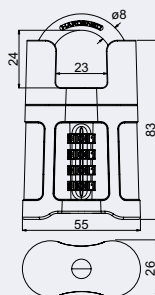

RV.25011

- Kódový visací zámek s krytem třmenu, vyrobený ze slitiny zinku.
- Třmen HARDENED.
- Nastavení vlastní kombinace, kterou lze kdykoliv změnit.
- 10.000 kombinací zámku.

Hmotnost netto:

- 0,27 kg

Povrch:

- strukturovaný

Barva:

- matná černá

Obj. kód	Název	Cena
0721-36213	RV.25011	250 Kč

250 Kč

303 Kč vč. DPH