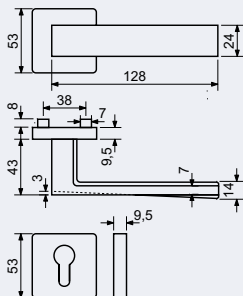

RK.C1.BOLZANO

Hmotnost netto:

- BB/PZ – 0,92 kg
- WC – 1,04 kg

Povrch:

- černá (CE)