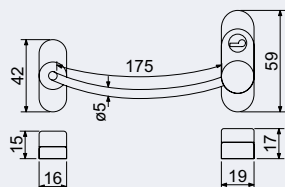

RHL.LZ

- Bezpečnostní lankový zámek pro plastová, hliníková a dřevěná okna. · Umožňuje bezpečné pootočení okna o cca 10 cm. · Zabraňuje nežádoucímu pohybu osob ven i dovnitř.

Zádržná síla: 5 000 N (500 kg)

Délka lanka: 175 cm

Průměr lanka: 5 mm

- Balení vč. 2 ks klíčů a 4 ks samořezných vrutů

Barva:

- šedá - S (RAL9006)
- bílá - B (RAL9016)
- tmavě hnědá - TH (RAL8016)

Obj. kód	Název	Cena
0456-34714	RHL.LZ.RAL9016.B	209 Kč
0456-34738	RHL.LZ.RAL9006.S	209 Kč
0456-34752	RHL.LZ.RAL8016.TH	209 Kč

209 Kč

253 Kč vč. DPH