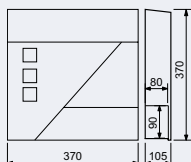

BK.932.RN.AM.N

- Ocelová schránka s okénky z čirého plexiskla, umožňující částečný průhled do jejího vnitřku a tubusem na tiskopisy.
- Možnost kombinace s domovními čísly ve shodném povrchu a barvě.

Rozměr š/v/h: 370 x 370 x 105 mm

Rozměr vhozu š/v: 337 x 35 mm

- Balení vč. mont. materiálu a 2 ks klíčů a archu s nalepovacími čísly (číslíka 0-9 á 3 ks, písmena A-F po 1 ks).

Síla materiálu: tělo 0,7 mm

horní kryt 0,7 mm, dvířka 0,7 mm

Hmotnost netto: 3 kg

Povrch: strukturovaný

Barva: nerez (N), antracit matná – AM (RAL7016)