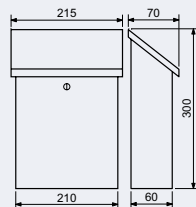

BK.70

- Ocelová schránka.
- **Rozměr š/v/h:** 210 x 300 x 60 mm
- **Rozměr vhozu š/v:** 170 x 17 mm
- Balení vč. mont. materiálu a 2 ks klíčů.
- **Síla materiálu:**
- 0,7 mm
- **Hmotnost netto:**
- 1,0 kg
- **Barva:**
- stříbrná – S (flash silver)
- hnědá – H (RAL8017)

510 Kč

617 Kč vč. DPH

Obj. kód	Název	Cena
0824-19216	BK.70.S	510 Kč
0824-19209	BK.70.H	510 Kč