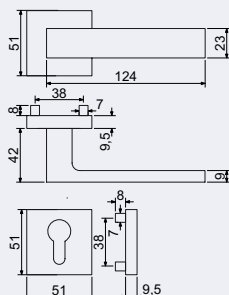

RK.C3.TORINO

Hmotnost netto:

- BB/PZ – 1,1 kg
- WC – 1,21 kg

Povrch:

- nikel matný (NIMAT)

od 765 Kč
926 Kč vč. DPH

Obj. kód	Název	Pár/kus	Cena
0308-34202	RK.C3.TORINO.PZ.NIMAT	v páru	765 Kč
0308-34196	RK.C3.TORINO.BB.NIMAT	v páru	765 Kč
0308-34219	RK.C3.TORINO.WC.NIMAT	v páru	885 Kč