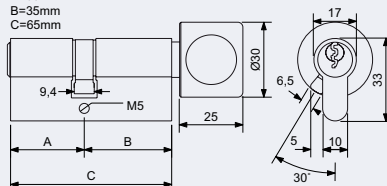

ES.30/35K.NI
A=30mm
B=35mm
C=65mm