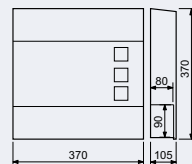

BK.932.G.AM

- Ocelová schránka s okénky z čírého plexiskla, umožňující částečný průhled do jejího vnitřku a tubusem na tiskopisy.
- Možnost kombinace s domovními čísly ve shodném povrchu a barvě.

Rozměr š/v/h: 370 x 370 x 105 mm

Rozměr vhozu š/v: 337 x 35 mm

- Balení vč. mont. materiálu a 2 ks klíčů.

Síla materiálu:

- tělo, horní kryt 1 mm
- dvířka 0,7 mm

Hmotnost netto: 3,2 kg

Povrch: strukturovaný

Barva: antracit matná – AM (RAL7016)