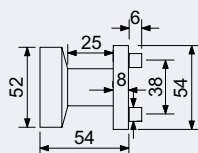

RK.KNOB.02.FIX

- Nerezová koule fixní.
- Balení vč. montážního materiálu.
- Dodáváno po 1 ks bez spodních rozet (BB, PZ, WC).

Hmotnost netto: 0,23 kg

Povrch:

- matná nerez (N)
- matná černá (CE)

Obj. kód	Název	Pár/kus	Cena
0357-35193	RK.KNOB.02.FIX.N	1 ks	450 Kč
0357-39498	RK.KNOB.02.FIX.CE	1 ks	480 Kč

od 450 Kč

545 Kč vč. DPH

RK.KNOB.03

Nerezová koule fixní, otočná levá, otočná pravá.

- Balení vč. montážního materiálu.
- Dodáváno po 1 ks bez spodních rozet (BB, PZ, WC, BL).

Hmotnost netto: 0,23 kg

Povrch: matná nerez (N), matná černá (CE)

Obj. kód	Název	Pár/kus	Cena
0357-42542	RK.KNOB.03.FIX.N	1 ks	400 Kč
0357-39504	RK.KNOB.03.FIX.CE	1 ks	430 Kč
0357-42566	RK.KNOB.03.OTL.N	1 ks	400 Kč
0357-39801	RK.KNOB.03.OTP.CE	1 ks	430 Kč
0357-42559	RK.KNOB.03.OTP.N	1 ks	400 Kč
0357-39818	RK.KNOB.03.OTL.CE	1 ks	430 Kč

od 400 Kč

484 Kč vč. DPH

RK.RO.PZ

- Nerezové spodní rozety pro cylindrickou vložku - PZ, pro tvarový klíč - BB.
- Balení vč. montážního materiálu.

Hmotnost netto: 0,09 kg

Povrch:

- matná nerez (N)
- matná černá (CE)

Obj. kód	Název	Pár/kus	Cena
0357-35230	RK.RO.PZ.N	v páru	80 Kč
0357-39962	RK.RO.PZ.CE - D	v páru	100 Kč
0357-35223	RK.RO.BB.N	v páru	80 Kč
0357-40807	RK.RO.BB.CE	v páru	100 Kč
0357-39955	RK.RO.BL.N - D	v páru	90 Kč
0357-39979	RK.RO.BL.CE - D	v páru	100 Kč

od 80 Kč

97 Kč vč. DPH