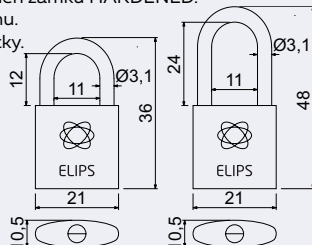

Obj. kód	Název	Cena
0719-38194	RV.ELIPS.20	53 Kč
0719-38248	RV.ELIPS.20.PL	63 Kč

od 53 Kč
64 Kč vč. DPH