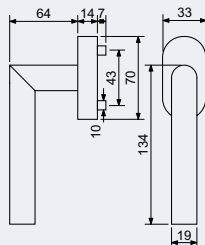

170 Kč
206 Kč vč. DPH

Obj. kód	Název	Pár/kus	Cena
0457-35179	RKW.L-FORM.N	1 ks	170 Kč
0457-35186	RKW.L-FORM.CE	1 ks	210 Kč