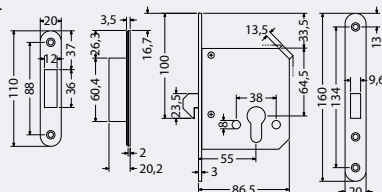

380 Kč

460 Kč vč. DPH

Obj. kód	Název	Cena
0205-40869	EN.304.HK.PZ.55.20	380 Kč