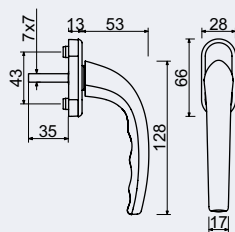

RHW.007

- Hliníková okenní klika se zinkovým jádrem.
- Aretace kliky po 45°.
- Rozměr čtyřhranu 7 x 7/35 mm.
- Balení vč. 2 ks šroubů M5 x 40 mm.

Hmotnost netto: 0,12 kg

Povrch:

- F9016 – prášková bílá
- F4 – bronzový fluorcarbon
- F9 – imitace nerezů fluorcarbon
- F7016 – práškový antarcit
- F9005 – prášková černá matná

Obj. kód	Název	Pár/kus	Cena
0409-18813	RHW.007.F9016	1 ks	62 Kč
0409-28799	RHW.007.F4	1 ks	77 Kč
0409-28805	RHW.007.F9	1 ks	77 Kč
0409-41293	RHW.007.F7016	1 ks	72 Kč
0409-42740	RHW.007.F9005	1 ks	82 Kč

od 62 Kč
75 Kč vč. DPH

RHW.009.L

- Hliníková uzamykatelná okenní klika se zinkovým jádrem.
- Uzamčení pouhým zatlačením vložky do kličky.
- Možnost uzamčení i při svislé poloze větrání.
- Aretace kličky po 45°.
- Rozměr čtyřhranu 7 x 7/35 mm.
- Balení vč. 2 ks šroubů M5 x 40 mm a 2 ks oboustranných klíčů.
- Kličky jsou na jednotlivý klíč nebo uzamčení na tzv. SU – společný uzávěr.

Hmotnost netto: 0,19 kg

Povrch:

- F9016 – prášková bílá
- F4 – bronzový fluorcarbon
- F9 – imitace nerezů fluorcarbon
- F7016 – práškový antarcit
- F9005 – prášková černá matná

Obj. kód	Název	Pár/kus	Cena
0409-18837	RHW.009.L.F9016	1 ks	215 Kč
0409-28881	RHW.009.L.F4	1 ks	245 Kč
0409-28874	RHW.009.L.F9	1 ks	245 Kč
0409-41309	RHW.009.L.F7016	1 ks	235 Kč
0409-42757	RHW.009.L.F9005	1 ks	265 Kč
0409-26917	RHW.009.L.SU.F9016	1 ks	215 Kč
0409-28812	RHW.009.L.SU.F4	1 ks	245 Kč
0409-28829	RHW.009.L.SU.F9	1 ks	245 Kč
0409-41316	RHW.009.L.SU.F7016	1 ks	235 Kč
0409-42764	RHW.009.L.SU.9005	1 ks	265 Kč

od 215 Kč
260 Kč vč. DPH