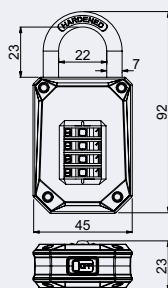

RV.621.CRN

- Kódový visací zámek, vyrobený ze slitiny zinku.
- Třmen HARDENED.
- Nastavení vlastní kombinace, kterou lze kdykoliv změnit.
- 10.000 kombinací zámku.

Hmotnost netto:

- 0,17 kg

Barva:

- černá

Obj. kód	Název	Cena
0755-37012	RV.621.CRN	238 Kč

238 Kč

288 Kč vč. DPH