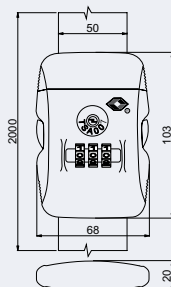

280 Kč

339 Kč vč. DPH

Obj. kód	Název	Cena
0755-34127	RV.TSA.319.C	280 Kč

RL.972.1,6x850.STR

- Kódový zámek s navíjecím lankem.
- Nastavení vlastní kombinace, kterou lze kdykoliv změnit.
- 1.000 kombinací zámku.
- Univerzální použití.

Délka lanka: 850 mm

Tloušťka lanka: 1,6 mm

Hmotnost netto: 0,05 kg

Barva: stříbrno – černá