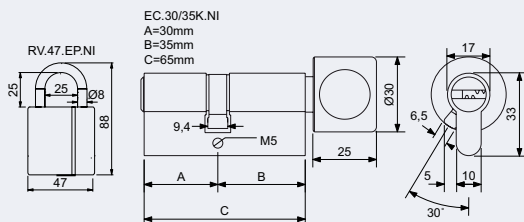

- Cena mimo uvedené rozměry, viz Katalog dílů.

Knoflíková vložka – 3 ks klíčů

Obj.kód	Název	Cena
0613-31911	EP.K30/35.NI	334 Kč
0613-16048	EP.30/35K.NI	334 Kč
0613-30464	EP.30/35K.NI.SU1	364 Kč
0613-31928	EP.30/40K.NI	376 Kč
0613-37500	EP.35/40K.NI.SU1	391 Kč

Knoflíková vložka ostatní rozměry

- V případě, že vložka není ve standardní nabídce, je možné ji vyrobit za příplatek 310,- Kč.

Oboustranná, knoflíková vložka černá (CE) – 6 ks klíčů

Obj.kód	Název	Cena
0613-42580	EP.30/30.CE	203 Kč
0613-40647	EP.30/35.CE	203 Kč
0613-42597	EP.30/40.CE	244 Kč
0613-42603	EP.30/35K.CE	374 Kč

Půlvložka – 3 ks klíčů

Obj.kód	Název	Cena
0613-15379	EP.0/30.NI	150 Kč
0613-31959	EP.0/35.NI	164 Kč
0613-31966	EP.0/40.NI	180 Kč
0613-31973	EP.0/45.NI	195 Kč
0613-31980	EP.0/50.NI	210 Kč

Oboustranná vložka SET2 (2 ks vložek – 6 ks klíčů), SET3 (3 ks vložek – 9 ks klíčů) SU.

Obj.kód	Název	Cena
0613-16055	EP.30/35.NI.SET2	363 Kč
0613-36565	EP.30/35.NI.SET3	526 Kč

Visací zámek

Obj. kód	Název	Cena
0650-33519	RV.47.EP.NI	380 Kč

- Cena visacího zámku je včetně úpravy na požadovaný kód klíče.