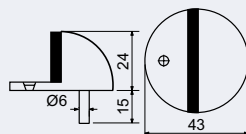

Obj. kód	Název	Cena
0957-36664	RK.ZAR.001.N	95 Kč
0957-36671	RK.ZAR.001.CE	105 Kč

od 95 Kč

115 Kč vč. DPH

RK.ZAR.004

- Nerezová dveřní zarážka na zeď s gumovým zakončením.
- Vhodná pro připevnění do výše klíky u dveří.
- Balení vč. montážního materiálu.

Hmotnost netto:

- 0,09 kg

Povrch:

- matná nerez (N)
- matná černá (CE)