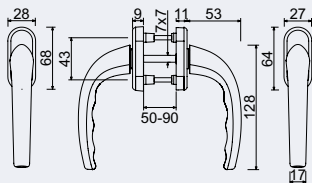

RHD.003

- Hliníkové kování pro vstupní dveře.
- Vhodné k hliníkovým rozetám RHD.0012.
- Tloušťka dveří 50 – 90 mm.
- Balení vč. čtyřhranu 7 x 7 mm, 2 ks šroubů M5 x 100 mm.

Hmotnost netto: 0,26 kg

Povrch:

- F4 – bronzový fluorcarbon
- F9016 – prášková bílá

Obj. kód	Název	Pár/kus	Cena
0409-31782	RHD.003.F9016	v páru	200 Kč
0409-31805	RHD.003.F4	v páru	256 Kč

od 200 Kč
242 Kč vč. DPH

RHD.0012

- Hliníková rozeta pro vstupní dveře.
- Tloušťka dveří 48 – 95 mm.
- Balení vč. 2 ks šroubů.

Hmotnost netto: 0,09 kg