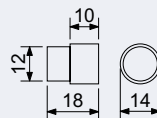

- Každý 1 ks (možno spojovat) prodlouží délku kukátka o 10 mm.

Obj. kód	Název	Cena
0929-32147	RVW.EXTENDER.14/10	60 Kč

60 Kč
73 Kč vč. DPH

RVW.54-96.BRNI

- Zamakové dveřní kukátko vč. 2 ks podložek.
- Pozorovací úhel 180°.

Pro tloušťku dveří:

- 54-96 mm
- Rozměr je měřen při osazení obou podložek.

Povrch: matný nikl (BRNI)