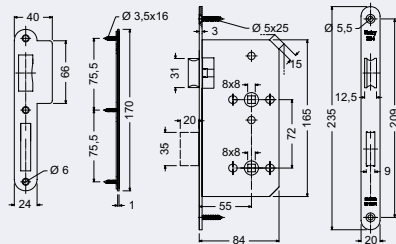

EN.EN.304PWC.72.55.20.PL

- Zátěžový zadlabací zámek pro WC klíčku.
- Střelka zámku z plastu, pro tiché dovírání dveří.
- Čelo, závora a ořech zámku vyrobeny z nerezové oceli SUS304.
- Ořech s jisticí pružinou čtyřhranu.
- Střelka oboustranná – pravolevá, s převodem.
- Závora jednozápadová.
- Balení vč. protiplechu a 5 ks šroubů.

Hmotnost netto: 0,67 kg
Povrch čela: nerez