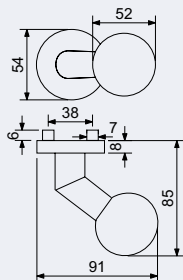

RK.KNOB.02.FIX

- Nerezová koule fixní.
- Balení vč. montážního materiálu.
- Dodáváno po 1 ks bez spodních rozet (BB, PZ, WC).

Hmotnost netto: 0,23 kg

Povrch:

- matná nerez (N)
- matná černá (CE)