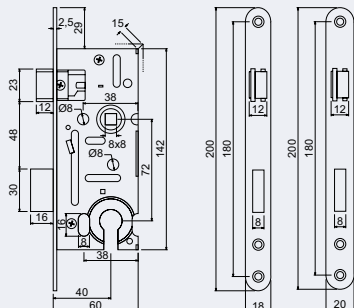

Čelo: 24 mm v matném nerez. **Backset:** 35 mm

Rozteč: 92 mm

- Balení vč. 2 ks šroubů.

Hmotnost netto: 0,79 kg

Povrch čela: nerez

1 490 Kč

1 803 Kč vč. DPH

Obj. kód	Název	Cena
0205-35339	RM.1000.SZ.92.35.24.PL	1 490 Kč