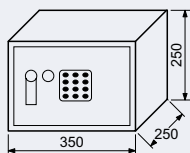

RS.25R.EDK

- Ocelový sejf s elektronickým zámekem, číselnou klávesnicí a páčkou k otevření.
- Uživatelský kód může obsahovat 3-8 číslic, tzn. až 100 000 000 kombinací kódů.
- Časová blokáce zámku po 3 chybných pokusech.
- Indikace nízkého stavu baterie.
- Možnost ukotvení do zdi, nebo podlahy.
- Balení vč. baterií AA 4 ks, 2 ks nouzových klíčů, filcu, 1 ks vyjímatelné police, ocelových hmoždinek a šroubů.

Rozměr vnější š/v/h: 350 x 250 x 250 mm

Rozměr vnitřní š/v/h: 346 x 246 x 190 mm

Síla materiálu: dveře 4 mm, plášť 2 mm

Objem: 16 l, **Hmotnost netto:** 8,8 kg

Barva: bílá - (RAL9003)