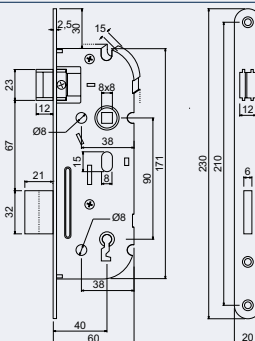

- Zadlabací zámek pro tvarový klíč – BB.
- Střelka oboustranná – pravolevá, bez převodu.
- Závora dvouzápadová.
- Balení vč. 1 ks klíče.

Hmotnost netto:

- 0,41 kg

Povrch čela:

- bílý pozink
- černá (CE)

od 202 Kč
244 Kč vč. DPH