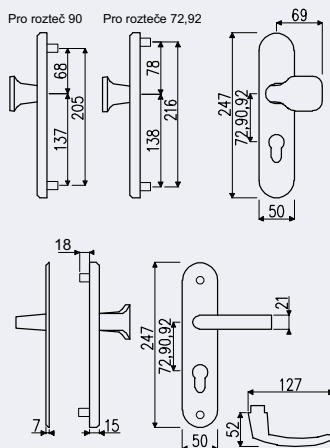

Dodáváno pro rozteče a tloušťky dveří

Rozteč	Tloušťka dveří
72 mm	40–55 mm
90 mm	40–55 mm

Pro sorníky o jiné tloušťce dveří, než je uvedeno v tabulce, je NUTNÉ doobjednat prodlužovací sadu, viz Katalog dílů.