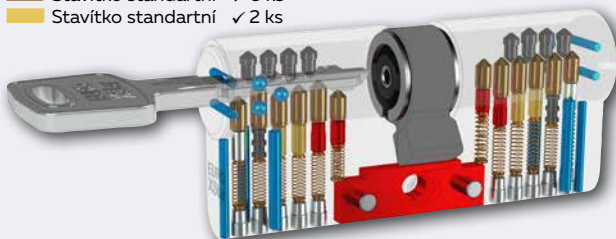

BEZPEČNOSTNÍ PRVKY VLOŽKY EURO XSTAR

- Kolík a kulička proti odvrtnutí ✓ 5+3 ks
- Stavítko proti odvrtnutí ✓ 1 ks
- Tyč proti rozlomení ✓ 1 ks
- Stavítko proti bumpingu ✓ 2 ks
- Stavítko ocelové pasivní a stavítko ocelové proti vyplanžetování ✓ 4+1 ks
- Stavítko standartní ✓ 6 ks
- Stavítko standartní ✓ 2 ks