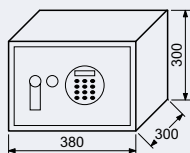

RS.30R.LA

- Ocelový sejf s elektronickým zámekem s alarmem, podsvíceným LCD displejem a páčkou k otevření.
- Alarm se spustí při třetím zadání nesprávného kódu, dále možnost aktivovat alarm pro případ neoprávněné manipulace se sejfem.
- Možnost nastavení master kódu.
- Možnost ukotvení do zdi nebo podlahy.

• Balení vč. baterií AA 4 ks, 2 ks nouzových klíčů,

1 ks vyjímatelné police, filcu,

ocelových hmoždinek, šroubů a externího zdroje.

Rozeř vnější š/v/h: 380 x 300 x 300 mm

Rozeř vnitřní š/v/h: 376 x 296 x 240 mm

Objem: 27 l

Hmotnost netto: 12,3 kg

Síla materiálu: dveře 4 mm, plášť 2 mm

Barva: šedá (RAL7016)