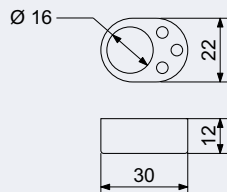

RK.ZAR.108.CIR.7KS

- Dvojitá PVC zarážka na kliku.
- Chrání kliku před nárazem.
- Použitelná na průměr klik až 20 mm.

Vnitřní průměr zarážky:

- 15 mm

Balení: 7 ks

Materiál:

- transparentní PVC

Barva:

- průhledná (CIR)

140 Kč

169 Kč vč. DPH

Obj. kód	Název	Cena
0967-40968	RK.ZAR.108.CIR.7KS	140 Kč

RK.ZAR.101.CIR.7KS

Jednoduchá PVC zarážka na kliku.

- Chrání kliku před nárazem.
- Použitelná na průměr klik až 20 mm.

Vnitřní průměr zarážky:

- 15 mm

Balení: 7 ks

Materiál:

- transparentní PVC

Barva:

- průhledná (CIR)

140 Kč

169 Kč vč. DPH

Obj. kód	Název	Cena
0967-40982	RK.ZAR.101.CIR.7KS	140 Kč

RVW.DIGITAL.1.N

- Digitální kukátko s kamerou pro monitorování prostoru před dveřmi.
- Obrazovka je aktivována tlačítkem na vnitřní straně.

- Jasný obraz. • Automatické vypnutí po 10 vteřinách. • Jednoduchá výměna za stávající kukátko.

- Balení vč. 2 ks AAA baterií, oboustranná lepicí páska.
- Pro tloušťku dveří 38–110 mm.

Kamera: 0,3 MP

- pozorovací úhel 100°

Obrazovka: 2,6" LCD, 76.800 pixelů

Barva obrazovky:

- stříbrná/černá, kukátko – chrom

1 290 Kč

1 561 Kč vč. DPH

Obj. kód	Název	Cena
0931-30457	RVW.DIGITAL.1.N	1 290 Kč