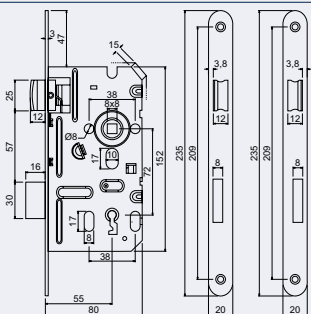

Obj. kód	Název	Cena
0262-37807	Z.301-BB.72/55/20.L	210 Kč
0262-41590	Z.301-BB.72/55/20.L.CE	450 Kč
0262-37791	Z.301-BB.72/55/20.P	210 Kč
0262-41583	Z.301-BB.72/55/20.P.CE	450 Kč

Z.301-BB.72/55/20.L(P) (CE)

- Zadlabací zámek pro tvarový klíč – BB.
- Střelka jednostranná – pravá nebo levá, bez převodu.
- Závora jednozápadová.
- Balení vč. 1 ks klíče.

Hmotnost netto:

- 0,44 kg

Povrch čela:

- bílý pozink
- černá (CE)

od 210 Kč
254 Kč vč. DPH