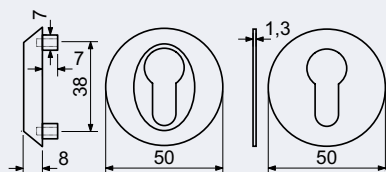

SR.13.PZ.8.N

- Nerezová, bezpečnostní rozeta.
- Tloušťka dveří 30-80 mm.
- Balení vč. 2 ks šroubů.

Výška rozety: 8 mm

Hmotnost netto: 0,08 kg,

Povrch: matná nerez (N)