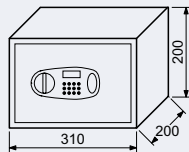

1 990 Kč

2 408 Kč vč. DPH

Obj. kód	Název	Cena
0849-23862	RS.20.LCD	1 990 Kč