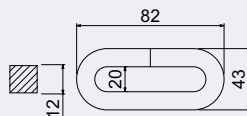

Hmotnost netto:

- RR.8x1000 - 1,3 kg
- RR.8x1800 - 2,2 kg
- RR.8x2200 - 2,8 kg
- RR.10x1000 - 2,0 kg
- RR.10x3000 - 5,7 kg
- RR.10x5000 - 9,6 kg
- RR.12x1000 - 3,0 kg