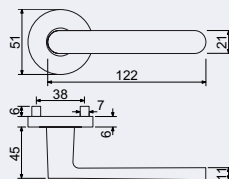

Povrch:

- matná černá (CE)

Obj. kód	Název	Pár/kus	Cena
0308-39740	RK.K16.COMO.PZ.CE	v páru	535 Kč
0308-39757	RK.K16.COMO.BB.CE	v páru	535 Kč
0308-39764	RK.K16.COMO.WC.CE	v páru	640 Kč

RK.C36.GARDA

Hmotnost netto:

- BB/PZ – 0,60 kg
- WC – 0,72 kg