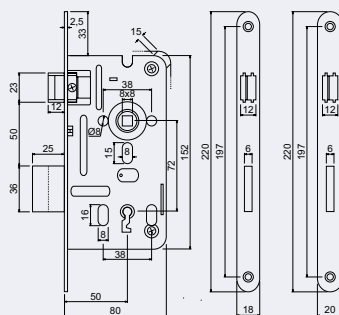

Obj. kód	Název	Cena
0262-37852	Z.301-BB.72/50/18.PL	222 Kč
0262-37869	Z.301-BB.72/50/20.PL	222 Kč