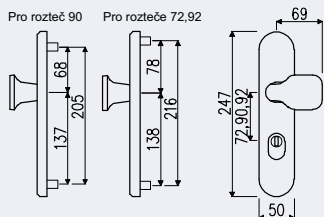

Dodáváno pro rozteče a tloušťky dveří

Rozteč	Tloušťka dveří
72 mm	40–55 mm
90 mm	40–55 mm
92 mm	67–80 mm

Pro sorníky o jiné tloušťce dveří, než je uvedeno v tabulce, je NUTNÉ doobjednat prodlužovací sadu, viz Katalog dílů.