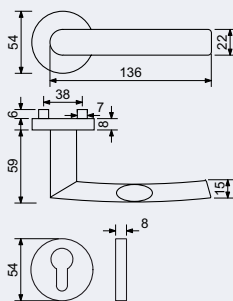

Obj. kód	Název	Pár/kus	Cena
0357-35094	RK.C-FORM.PZ.N	v páru	420 Kč
0357-35087	RK.C-FORM.BB.N	v páru	420 Kč
0357-35100	RK.C-FORM.WC.N	v páru	590 Kč

od 420 Kč
508 Kč vč. DPH