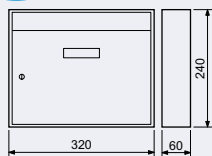

BK.20.D

- Ocelová schránka s otvory pro částečný průhled do jejího vnitřku.
- Vhodná pro použití i do sestav.

Rozměr š/v/h: 260 x 310 x 90 mm

Rozměr vhozu š/v: 225 x 25 mm

- Balení vč. mont. materiálu a 2 ks klíčů.

Síla materiálu: 0,8 mm

Hmotnost netto: 1,7 kg

Barva:

- stříbrná – S (flash silver)
- hnědá – H (RAL8017)

Obj. kód	Název	Cena
0824-28430	BK.20.D.S	680 Kč
0824-28423	BK.20.D.H	660 Kč

od 660 Kč

799 Kč vč. DPH

BK.22

- Ocelová schránka.
- Vhodná pro použití i do sestav.

Rozměr š/v/h: 385 x 260 x 80 mm

Rozměr vhozu š/v: 355 x 35 mm

- Balení vč. mont. materiálu a 2 ks klíčů.

Síla materiálu: 0,7 mm

Hmotnost netto: 1,8 kg

Barva:

- stříbrná – S (flash silver)
- bílá – B (RAL9016)
- hnědá – H (RAL8017)

Obj. kód	Název	Cena
0824-23978	BK.22.S	770 Kč
0824-23985	BK.22.B	750 Kč
0824-23992	BK.22.H	750 Kč

od 750 Kč

908 Kč vč. DPH

BK.24

- Ocelová schránka. Vhodná pro použití i do sestav.

Rozměr š/v/h: 320 x 240 x 60 mm

Rozměr vhozu š/v: 287 x 24 mm

- Balení vč. mont. materiálu a 2 ks klíčů.

Síla materiálu: 0,7 mm

Hmotnost netto: 1,3 kg

Povrch: strukturovaný

Barva:

- stříbrná matná – SM (flash silver matt)
- bílá matná – BM (RAL9016)
- hnědá matná – HM (RAL8017)
- antracit matná – AM (RAL7016)

Obj. kód	Název	Cena
0827-14693	BK.24.SM	590 Kč
0827-14709	BK.24.BM	590 Kč
0827-14716	BK.24.HM	590 Kč
0827-36756	BK.24.AM	640 Kč

od 590 Kč

714 Kč vč. DPH