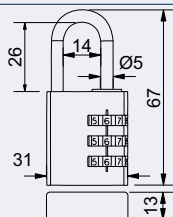

Obj. kód	Název	Cena
0721-38293	RV.12002.30.CRN	99 Kč
0721-26856	RV.12002.30.STR	99 Kč
0721-17236	RV.12002.30.CRV	99 Kč
0721-17267	RV.12002.30.FIA	99 Kč
0721-17243	RV.12002.30.MOD	99 Kč
0721-17250	RV.12002.30.ZEL	99 Kč