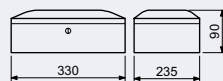

TS pokladničky na klíč

- Ocelové pokladničky.
- Balení vč. plastové vaničky na mince, zámku a 2 ks klíčů.

Povrch: práškový epoxid

Hmotnost netto:

- TS.110.C - 1,7 kg
- TS.120.C - 1,2 kg
- TS.130.C - 0,9 kg
- TS.140.C - 0,6 kg

Barva:

- modrá
- červená
- černá
- bílá

Obj. kód	Název	Barva	Cena
0825-17090	TS.0110.C	modrá	535 Kč
0825-17113	TS.0120.C	červená	410 Kč
0825-17120	TS.0130.C	černá	335 Kč
0825-17106	TS.0140.C	bílá	250 Kč

od 250 Kč
303 Kč vč. DPH

TS.0110.C

TS pokladničky s kódovým zámekem

- Ocelové pokladničky s kódovým zámekem.
- Nastavení vlastní kombinace, kterou lze kdykoliv změnit.
- 1.000 kombinací zámku.
- Balení vč. plastové vaničky na mince.

Hmotnost netto:

- TS.3006 - 0,6 kg
- TS.3008 - 0,9 kg
- TS.3010 - 1,2 kg

Povrch: práškový epoxid

Barva:

- černá
- bílá
- modrá

Obj. kód	Název	Barva	Cena
0825-37173	TS.3006	černá	290 Kč
0825-37180	TS.3008	bílá	375 Kč
0825-37197	TS.3010	modrá	450 Kč

od 290 Kč
351 Kč vč. DPH

LC pokladničky na klíč

- Ocelová pokladnička s páčkou pro pohodlné otevření víka a blokáci proti jeho samovolnému zavření.
- Balení vč. vaničky na mince, filcu a 2 ks klíčů.

Povrch:

• práškový epoxid

Hmotnost netto:

- LC.2006 - 0,8 kg
- LC.2008 - 1,1 kg
- LC.2010 - 1,3 kg

Barva:

- bílá

Obj. kód	Název	Barva	Cena
0859-35377	LC.2006	bílá	495 Kč
0859-35384	LC.2008	bílá	605 Kč
0859-36886	LC.2010	bílá	740 Kč

od 495 Kč
599 Kč vč. DPH