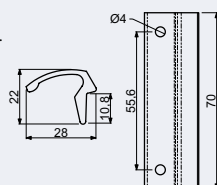

Obj. kód	Název	Pár/kus	Cena
0409-29468	MAD.0047.F9016	1 ks	61 Kč
0409-29475	MAD.0047.F1	1 ks	71 Kč
0409-29482	MAD.0047.F4	1 ks	71 Kč
0409-29499	MAD.0047.F9	1 ks	71 Kč
0409-41323	MAD.0047.F7016	1 ks	68 Kč
0409-42771	MAD.0047.F9005	1 ks	81 Kč