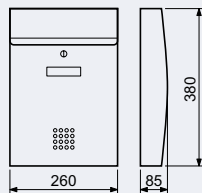

BK.05.AM

- Ocelová schránka.

Rozměr š/v/h: 260 x 380 x 85 mm

Rozměr vhozu š/v: 250 x 36 mm

- Balení vč. mont. materiálu a 2 ks klíčů.

Síla materiálu:

- 1 mm

Hmotnost netto:

- 1,4 kg

Povrch:

- strukturovaný

Barva:

- antracit matná – AM (RAL7016)

870 Kč

1 053 Kč vč. DPH

Obj. kód	Název	Cena
0827-26542	BK.05.AM	870 Kč

BK.05.N

- Nerezová schránka.

Rozměr š/v/h: 260 x 380 x 85 mm

Rozměr vhozu š/v: 250 x 36 mm

- Balení vč. mont. materiálu a 2 ks klíčů.

Síla materiálu:

- 0,8 mm

Hmotnost netto:

- 1,6 kg

Povrch:

- strukturovaný

Barva:

- nerez matná (N)