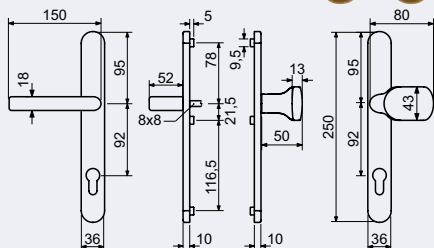

Obj. kód	Název	Provedení	Cena
0409-29505	RHD.0030.92.F9016	madlo/klika	570 Kč
0409-29925	RHD.0030.92.F4	madlo/klika	635 Kč
0409-29932	RHD.0030.92.F9	madlo/klika	635 Kč
0409-41491	RHD.0030.92.F7016	madlo/klika	620 Kč
0409-42702	RHD.0030.92.F9005	madlo/klika	670 Kč
0409-29529	RHD.0031.92.F9016	klika/klika	535 Kč
0409-29949	RHD.0031.92.F4	klika/klika	615 Kč
0409-29956	RHD.0031.92.F9	klika/klika	615 Kč
0409-41507	RHD.0031.92.F7016	klika/klika	595 Kč
0409-42719	RHD.0031.92.F9005	klika/klika	635 Kč