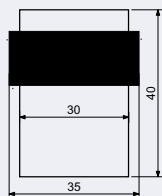

RK.ZAR.007

- Nerezová dveřní zarážka.
- Montáž do podlahy.
- Opatřena gumovým prstencem pro tlumení nárazů.
- Balení vč. montážního materiálu.

Hmotnost netto:

0,185 kg

Povrch:

- matná nerez (N)
- matná černá (CE)

Cena

Obj. kód	Název	Cena
0957-39542	RK.ZAR.007.N	185 Kč
0957-39559	RK.ZAR.007.CE	195 Kč

od 185 Kč

224 Kč vč. DPH