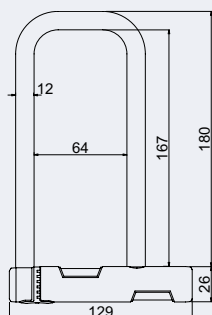

RV.6134

- U-zámek na jízdní kolo, motocykl, vrata nebo 2-křídle dveře s madly.
- Vložka zámku s 8 lamelovými stavítky.
- Pogumované tělo zámku.
- Balení vč. 2 ks klíčů.

Hmotnost netto:

- 0,51 kg

Barva:

- modrá / černá