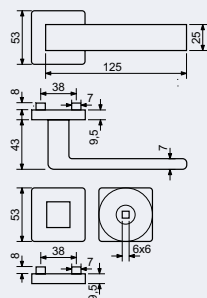

od 830 Kč
1 004 Kč vč. DPH

RK.C1.MILANO

Hmotnost netto:

- BB/PZ – 0,82 kg
- WC – 0,94 kg

Povrch:

- nikel matný (NIMAT)

Obj. kód	Název	Pár/kus	Cena
0308-29796	RK.C1.MILANO.PZ.NIMAT	v páru	765 Kč
0308-29789	RK.C1.MILANO.BB.NIMAT	v páru	765 Kč
0308-29802	RK.C1.MILANO.WC.NIMAT	v páru	885 Kč