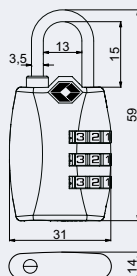

197 Kč

238 Kč vč. DPH

Obj. kód	Název	Cena
0755-34110	RV.TSA.12022.C	197 Kč