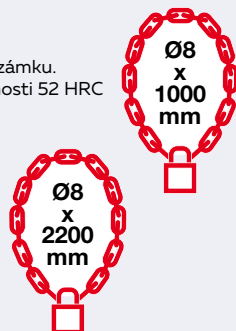

RVR.FORTIS.R8

- Souprava bezpečnostního řetězu a visacího zámku.
- Bezpečnostní řetěz HARDENED o min. pevnosti 52 HRC s ochranným krytem z textilie.

Oko řetězu:

- Ø 8 mm

Délka řetězu:

- 1000 mm
- 2200 mm

Hmotnost soupravy netto:

- 1000 mm - 1,5 kg
- 2200 mm - 2,6 kg

od 515 Kč

623 Kč vč. DPH

Obj. kód	Název	Cena
0750-24357	RVR.FORTIS.R8x1000	515 Kč
0750-39825	RVR.FORTIS.R8x2200	760 Kč

ŘETĚZY

- Bezpečnostní řetěz HARDENED o min. pevnosti 52 HRC s ochranným krytem z textilie.

Oko řetězu:

- Ø 8 mm
- Ø 10 mm
- Ø 12 mm

Hmotnost netto:

- RR.8x1000 - 1,3 kg
- RR.8x1800 - 2,2 kg
- RR.8x2200 - 2,8 kg
- RR.10x1000 - 2,0 kg
- RR.10x3000 - 5,7 kg
- RR.10x5000 - 9,6 kg
- RR.12x1000 - 3,0 kg

Vhodné pro visací zámky:

- RR.8x1000 - RV.HERMES.65, RV.FORTIS.70
- RR.8x1800 - RV.HERMES.65, RV.FORTIS.70
- RR.8x2200 - RV.HERMES.65, RV.FORTIS.70
- RR.10x1000 - RV.2601, RV.HERMES.65, RV.FORTIS.70
- RR.12x1000 - RV.2601, RV.HERMES.65, RV.FORTIS.70

Obj. kód	Název	Ø oka	Délka	Cena
0722-21042	RR.8x1000	8 mm	1000 mm	325 Kč
0722-27341	RR.8x1800	8 mm	1800 mm	480 Kč
0722-27358	RR.8x2200	8 mm	2200 mm	565 Kč
0722-21059	RR.10x1000	10 mm	1000 mm	395 Kč
0722-39054	RR.10x3000	10 mm	3000 mm	1 090 Kč
0722-39061	RR.10x5000	10 mm	5000 mm	1 790 Kč
0722-21066	RR.12x1000	12 mm	1000 mm	540 Kč

od 325 Kč

393 Kč vč. DPH