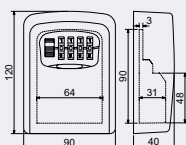

Rozměr vnější š/v/h: 90 x 120 x 40 mm

Rozměr vnitřní š/v/h:

- 64 x 90 (karta)
- 64 x 48 (klíče) x 31 mm

Síla materiálu: 3 mm

Hmotnost netto: 0,5 kg

Barva: černo – šedá

Obj. kód	Název
0858-34868	KB.G4

Cena
460 Kč