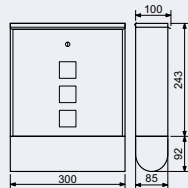

1 030 Kč

1 246 Kč vč. DPH

Obj. kód	Název	Cena
0827-25248	BK.210.N	1 030 Kč