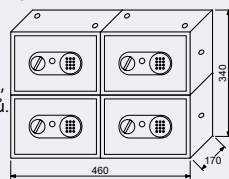

4 850 Kč

5 869 Kč vč. DPH

Obj. kód	Název	Cena
0849-34066	KS.133	4 850 Kč

RS.17.EDN.4SET.B · Sestava 4 ks ocelových sejfů s elektronickým zámekem a nouzovým klíčem.

- Vhodné pro recepcce, fitness centra atd.
- Možnost modulárního rozšíření pomocí otvorů na bocích, i vodorovných plochách o další sestavy na jednotlivé sejfy (Art. RS.17.EDN.HO.B) ve všech směrech.

Rozměr vnější sestavy 4 kusy š/v/h: 460 x 170 x 340 mm

Rozměr 1 kusu vnější š/v/h: 230 x 170 x 170 mm

Rozměr 1 kusu vnitřní š/v/h: 228 x 168 x 110 mm

- Možnost ukotvení do zdi nebo podlahy.
- Balení vč. baterií AA 4 x 4 ks, 2 ks nouzových klíčů, vnitřních filců, 8 ks ocelových hmoždinek a šroubů.
- Při dokoupení další sestavy nutno přikoupit spojovací materiál (Art. RS.17.EDN.MONTSET).

Objem: 4 x 4 l, **Hmotnost sestavy netto:** 12 kg

Síla materiálu:

- dveře 3 mm, plášť 1 mm

Barva:

- slonová kost (RAL9001)