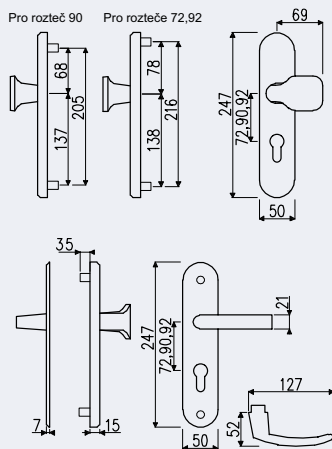

- R.101.PZ.TB3 - 1,03 kg
- R.111.PZ.TB3 - 0,95 kg

Povrch:

- F1 - stříbrný elox
- F4 - bronzový elox
- F9 - imitace nerez

od 1 020 Kč

1 234 Kč vč. DPH

Dodáváno pro rozteče a tloušťky dveří

Rozteč	Tloušťka dveří
72 mm	40-55 mm
90 mm	40-55 mm
92 mm	67-80 mm