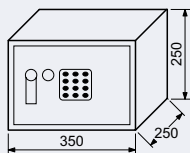

RS.25.EDK

- Ocelový sejf s elektronickým zámekem, číselnou klávesnicí a páčkou k otevření.
- Uživatelský kód může obsahovat 3-8 číslic, tzn. až 100 000 000 kombinací kódů.
- Časová blokáce zámku po 3 chybných pokusech.
- Indikace nízkého stavu baterie.
- Možnost ukotvení do zdi, nebo podlahy.
- Balení vč. baterií AA 4 ks, 2 ks nouzových klíčů, filcu, 1 ks vyjímatelné police, ocelových hmoždinek a šroubů.

Rozměr vnější š/v/h: 350 x 250 x 250 mm

Rozměr vnitřní š/v/h: 346 x 246 x 190 mm

Síla materiálu: dveře 4 mm, plášť 2 mm

Objem: 16 l, **Hmotnost netto:** 8,8 kg

Barva: šedá (RAL7016)