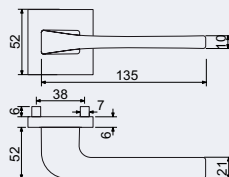

od 535 Kč
647 Kč vč. DPH

od 535 Kč
647 Kč vč. DPH

RK.C36.CORTINA

Hmotnost netto:

- BB/PZ – 0,56 kg
- WC – 0,68 kg

Povrch:

- nikl matný (NIMAT)

Obj. kód	Název	Pár/kus	Cena
0308-41545	RK.C36.CORTINA.PZ.NIMAT	v páru	535 Kč
0308-41552	RK.C36.CORTINA.BB.NIMAT	v páru	535 Kč
0308-41569	RK.C36.CORTINA.WC.NIMAT	v páru	640 Kč