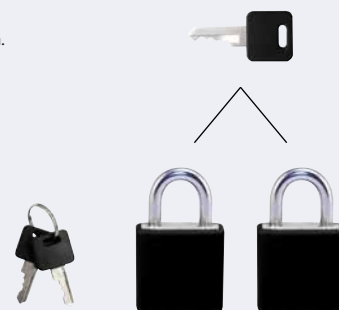

110 Kč

133 Kč vč. DPH

Obj. kód	Název	Cena
0721-23329	RV.2402.20.CRN.SET2	110 Kč