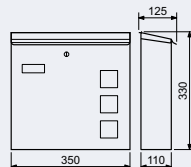

1 370 Kč

1 658 Kč vč. DPH

Obj. kód	Název	Cena
0827-27068	BK.703.G.N	1 370 Kč