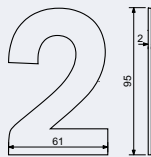

RN.95L.CE · Nerezové číslo v plochém „2D“ provedení.

- Montáž lepením pomocí oboustranné lepicí pásky.
- Vhodné pro středně hrubé a hladké povrchy.
- Balení vč. oboustranné lepicí pásky.

Výška: 95 mm, **Povrch:** černá matná (CE)

Obj. kód	Název	Cena
0929-40135	RN.95L.O.CE	120 Kč
0929-40012	RN.95L.1.CE	120 Kč
0929-40029	RN.95L.2.CE	120 Kč
0929-40036	RN.95L.3.CE	120 Kč
0929-40043	RN.95L.4.CE	120 Kč
0929-40050	RN.95L.5.CE	120 Kč
0929-40067	RN.95L.6.CE	120 Kč
0929-40074	RN.95L.7.CE	120 Kč
0929-40081	RN.95L.8.CE	120 Kč
0929-40098	RN.95L.9.CE	120 Kč
0929-40104	RN.95L./CE	120 Kč