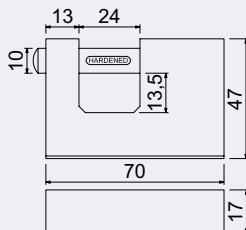

285 Kč

345 Kč vč. DPH

Obj. kód	Název	Cena
0747-38354	RV.BLOCK.70	285 Kč