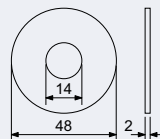

Obj. kód	Název	Cena
0929-15409	RVW.PODL.14.BRNI	40 Kč
0929-33823	RVW.PODL.14.CH	40 Kč
0929-14228	RVW.PODL.14.AB	40 Kč
0929-33830	RVW.PODL.14.GP	40 Kč

40 Kč
48 Kč vč. DPH