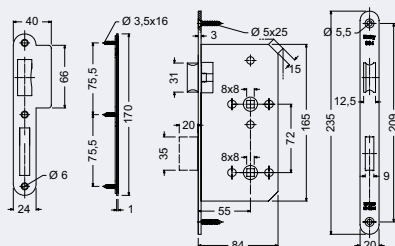

Obj. kód	Název	Cena
0205-29154	EN.304.WC.72.55.20.PL	450 Kč
0205-39382	EN.304.WC.72.55.20.PL.CE	540 Kč
0205-42160	EN.304.WC.72.55.24.PL.CE	540 Kč

EN.304.WC.72.55.20.PL(CE)

- Certifikováno dle ČSN EN 12209:2017 na 500.000 cyklů.
- Zátěžový zadlabací zámek pro WC klíčku.
- Čelo, střelka, závora a ořech zámku vyrobeny z nerezové oceli SUS304.
- Ořech s jisticí pružinou čtyřhranu.
- Střelka oboustranná – pravolevá, bez převodu.
- Závora jednozápadová.
- Balení vč. protiplechu a 5 ks šroubů.

Hmotnost netto: 0,69 kg

Povrch čela:

- nerez
- černá (CE)

od 450 Kč

545 Kč vč. DPH