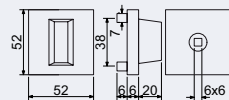

Povrch:

- matná černá (CE)

Obj. kód	Název	Pár/kus	Cena
0308-39689	RK.C36.GARDA.PZ.CE	v páru	535 Kč
0308-39696	RK.C36.GARDA.BB.CE	v páru	535 Kč
0308-39702	RK.C36.GARDA.WC.CE	v páru	640 Kč