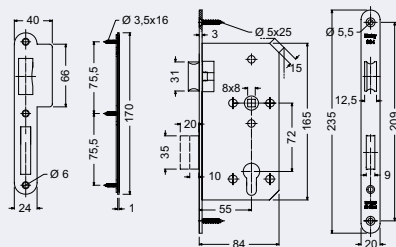

Hmotnost netto: 0,67 kg

Povrch čela: nerez (N), černá (CE)

- Regulace polohy střílky otočením vložky protiplechu nebo (i) celého protiplechu o 180°.

od 540 Kč

653 Kč vč. DPH

Obj. kód	Název	Cena
0205-40333	EN.304M.WC.72.55.18	540 Kč
0205-40302	EN.304M.WC.72.55.18.CE	640 Kč