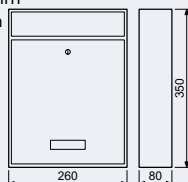

BK.240

- Ocelová schránka.
- Vhodná pro použití i do sestav.
- **Rozměr š/v/h:** 260 x 350 x 80 mm
- **Rozměr vhozu š/v:** 220 x 30 mm
- Balení vč. mont. materiálu a 2 ks klíčů.

Síla materiálu: 0,6 mm

Hmotnost netto: 1,5 kg

Povrch: strukturovaný

Barva:

- stříbrná matná – SM (RAL9006)
- bílá matná – BM (RAL9016)
- hnědá matná – HM (RAL8017)
- antracit matná – AM (RAL7016)

od 740 Kč

895 Kč vč. DPH

Obj. kód	Název	Cena
0827-23220	BK.240.SM	740 Kč
0827-23244	BK.240.BM	740 Kč
0827-23237	BK.240.HM	740 Kč
0827-36541	BK.240.AM	815 Kč

BK.240.N

- Nerezová schránka.
- Vhodná pro použití i do sestav.
- **Rozměr š/v/h:** 260 x 350 x 80 mm
- **Rozměr vhozu š/v:** 239 x 31 mm
- Balení vč. mont. materiálu a 2 ks klíčů.

Síla materiálu:

- 0,5 mm
- **Hmotnost netto:**
- 1,4 kg

Povrch: strukturovaný

Barva: nerez matná (N)