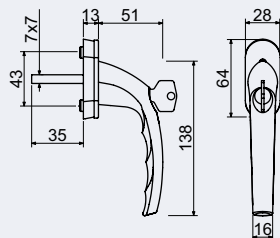

RHW.007

- Hliníková okenní klika se zinkovým jádrem.
- Aretace kliky po 45°.
- Rozměr čtyřhranu 7 x 7/35 mm.
- Balení vč. 2 ks šroubů M5 x 40 mm.

Hmotnost netto: 0,12 kg

Povrch:

- F9016 – prášková bílá
- F4 – bronzový fluorcarbon
- F9 – imitace nerezů fluorcarbon
- F7016 – práškový antarcit
- F9005 – prášková černá matná

Obj. kód	Název	Pár/kus	Cena
0409-18813	RHW.007.F9016	1 ks	62 Kč
0409-28799	RHW.007.F4	1 ks	77 Kč
0409-28805	RHW.007.F9	1 ks	77 Kč
0409-41293	RHW.007.F7016	1 ks	72 Kč
0409-42740	RHW.007.F9005	1 ks	82 Kč

od 62 Kč
75 Kč vč. DPH

RHW.009.L

- Hliníková uzamykatelná okenní klika se zinkovým jádrem.
- Uzamčení pouhým zatlačením vložky do kličky.
- Možnost uzamčení i při svislé poloze větrání.
- Aretace kličky po 45°.
- Rozměr čtyřhranu 7 x 7/35 mm.
- Balení vč. 2 ks šroubů M5 x 40 mm a 2 ks oboustranných klíčů.
- Kličky jsou na jednotlivý klíč nebo uzamčení na tzv. SU – společný uzávěr.

Hmotnost netto: 0,19 kg

Povrch:

- F9016 – prášková bílá
- F4 – bronzový fluorcarbon
- F9 – imitace nerezů fluorcarbon
- F7016 – práškový antarcit
- F9005 – prášková černá matná

Obj. kód	Název	Pár/kus	Cena
0409-18837	RHW.009.L.F9016	1 ks	215 Kč
0409-28881	RHW.009.L.F4	1 ks	245 Kč
0409-28874	RHW.009.L.F9	1 ks	245 Kč
0409-41309	RHW.009.L.F7016	1 ks	235 Kč
0409-42757	RHW.009.L.F9005	1 ks	265 Kč
0409-26917	RHW.009.L.SU.F9016	1 ks	215 Kč
0409-28812	RHW.009.L.SU.F4	1 ks	245 Kč
0409-28829	RHW.009.L.SU.F9	1 ks	245 Kč
0409-41316	RHW.009.L.SU.F7016	1 ks	235 Kč
0409-42764	RHW.009.L.SU.9005	1 ks	265 Kč

od 215 Kč
260 Kč vč. DPH