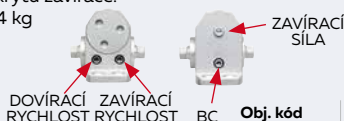

2 090 Kč
2 529 Kč vč. DPH

Obj. kód	Název	Cena
0510-36558	RZ.4000.BC.HO.S	2 090 Kč
0510-32895	RZ.4000.KR.S	260 Kč