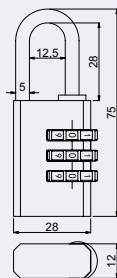

RV.1203.30

- Mosazný kódový visací zámek.
- Nastavení vlastní kombinace, kterou lze kdykoliv změnit.
- 1.000 kombinací zámku.

Hmotnost netto:

- 0,12 kg