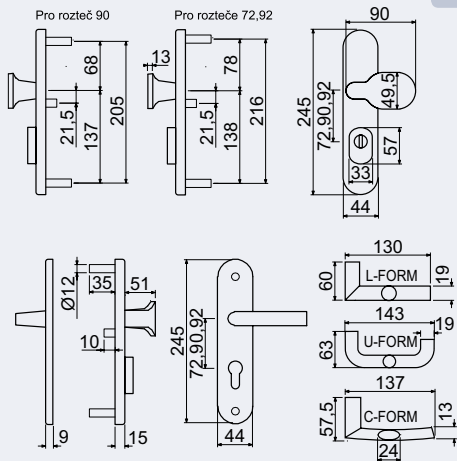

Hmotnost netto:

- R.701.ZB.72 (90) – 2,39 kg
- R.711.ZB.72 (90) – 2,09 kg
- R.701.ZB.92 – 2,44 kg
- R.711.ZB.92 – 2,14 kg

Povrch: matná nerez (N)

VNITŘNÍ STRANA
KOVÁNÍ

2 870 Kč
3 473 Kč včetně DPH

Dodáváno pro rozteče a tloušťky dveří