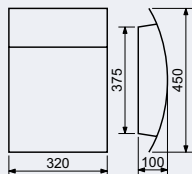

BK.931.AM

- Ocelová schránka.
- Možnost kombinace s domovními čísly ve shodném povrchu a barvě.

Rozměr š/v/h: 320 x 450 x 100 mm

Rozměr vhozu š/v: 300 x 38 mm

- Balení vč. mont. materiálu a 2 ks klíčů.

Síla materiálu: 1 mm

Hmotnost netto: 2,5 kg

Povrch:

- strukturovaný

Barva:

- antracit matná – AM (RAL7016)