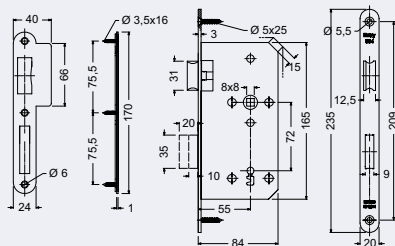

Obj. kód	Název	Cena
0205-29147	EN.304.BB.72.55.20.PL	470 Kč
0205-39375	EN.304.BB.72.55.20.PL.CE	540 Kč
0205-42153	EN.304.BB.72.55.24.PL.CE	540 Kč

EN.304.BB.72.55.20.PL(CE)

- Certifikováno dle ČSN EN 12209:2017 na 500.000 cyklů.
- Zátěžový zadlabací zámek pro tvarový klíč – BB.
- Čelo, střelka, závora a ořech zámku vyrobeny z nerezové oceli SUS304.
- Ořech s jisticí pružinou čtyřhranu.
- Střelka oboustranná pravolevá, bez převodu.
- Závora dvouzápadová.
- Balení vč. 2 ks klíčů, protiplechu a 5 ks šroubů.

Hmotnost netto: 0,75 kg

Povrch čela:

- nerez
- černá (CE)

od 470 Kč

569 Kč vč. DPH