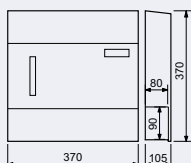

BK.932.LG.AM.N

- Ocelová schránka s okénkem z čirého plexiskla, umožňující částečný průhled do jejího vnitřku a tubusem na tiskopisy.
- Možnost kombinace s domovními čísly ve shodném povrchu a barvě.

Rozměr š/v/h: 370 x 370 x 105 mm

Rozměr vhozu š/v: 337 x 35 mm

- Balení vč. mont. materiálu a 2 ks klíčů.

Síla materiálu:

- tělo, horní kryt 1 mm

- dvířka 0,7 mm

Hmotnost netto: 3,0 kg

Povrch: strukturovaný

Barva: nerez (N) / antracit matná – AM (RAL7016)