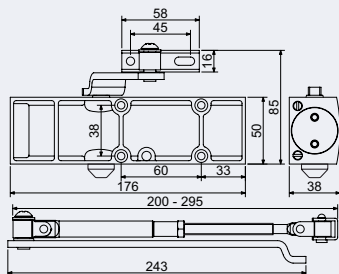

DVEŘNÍ ZAVÍRAČE

65 – 80 kg / 950 – 1 100 mm

RICHTER

CZECH®

Obj. kód	Název	Cena
0510-32734	RZ.903.HO.S	1 295 Kč
0510-32666	RZ.903.HO.B	1 295 Kč
0510-32703	RZ.903.HO.H	1 295 Kč

RZ.903.HO

- Dveřní zavírač s aretačním ramínkem pro interiérové dveře.
- Zavírací síla 3 dle EN 1154. • Nastavitelná rychlost zavírání a doklapu.
- Váha dveří max. 65 kg. • Šířka dveří max. 950 mm.
- Úhel otevření dveří max. 180°.
- Montáž na dveře nebo na zárubeň.
- Balení vč. aretačního ramínka a montážního materiálu.