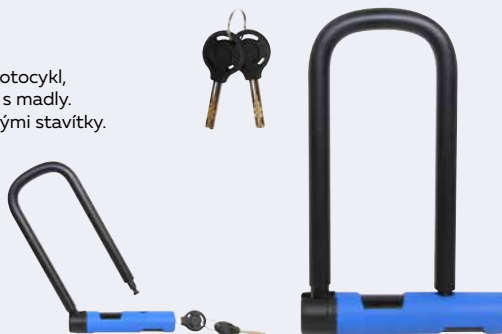

242 Kč

293 Kč vč. DPH

Obj. kód	Název	Cena
0723-34004	RV.6134	242 Kč