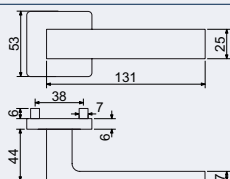

RK.C26.BORMIO

Hmotnost netto:

- BB/PZ – 0,59 kg
- WC – 0,72 kg

Povrch:

- antracit (ANT)