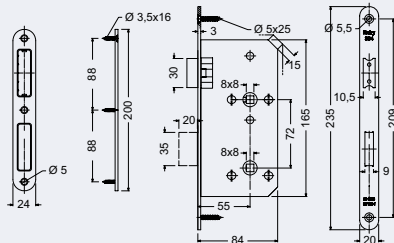

Obj. kód	Název	Cena
0205-34486	EN.304M.WC.72.55.20	490 Kč