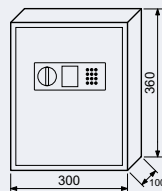

2 750 Kč

3 328 Kč vč. DPH

Obj. kód	Název	Cena
0849-34059	KS.48	2 750 Kč