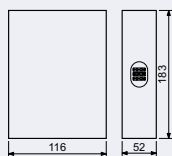

Obj. kód	Název	Cena
0825-26580	TS.0209	295 Kč
0825-38514	TS.0209.M	305 Kč

od 295 Kč

357 Kč vč. DPH