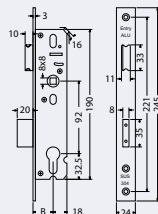

Hmotnost netto: 0,83 kg

Povrch čela: čelo: 24 mm v lesklé oceli

- Otvor pro kulaté rozetové kování od „Backset“ 35 a více.

300 Kč

363 Kč vč. DPH

Obj. kód	Název	Cena
0217-28621	EN.A01.92.25.24.N	300 Kč
0217-28638	EN.A01.92.30.24.N	300 Kč
0217-28614	EN.A01.92.35.24.N	300 Kč
0217-28645	EN.A01.92.40.24.N	300 Kč
0217-28652	EN.A01.92.45.24.N	300 Kč