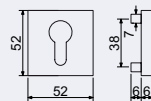

od 535 Kč
647 Kč vč. DPH

od 535 Kč
647 Kč vč. DPH

RK.C36.CORTINA

Hmotnost netto:

- BB/PZ – 0,56 kg
- WC – 0,68 kg

Povrch:

- nikl matný (NIMAT)

Obj. kód	Název	Pár/kus	Cena
0308-41545	RK.C36.CORTINA.PZ.NIMAT	v páru	535 Kč
0308-41552	RK.C36.CORTINA.BB.NIMAT	v páru	535 Kč
0308-41569	RK.C36.CORTINA.WC.NIMAT	v páru	640 Kč