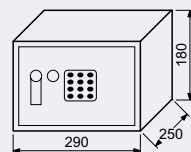

1 495 Kč

1 809 Kč vč. DPH

Obj. kód	Název	Cena
0849-36060	RS.18.EDK	1 495 Kč