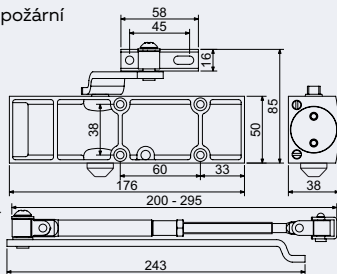

Obj. kód	Název	Cena
0510-27853	RZ.903.S	1 015 Kč
0510-31836	RZ.903.B	1 015 Kč
0510-32697	RZ.903.H	1 015 Kč
0510-41255	RZ.903.CE	1 015 Kč