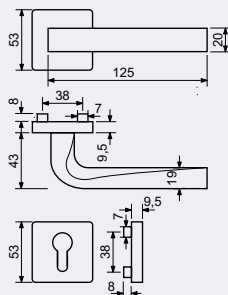

od 765 Kč
926 Kč vč. DPH

od 825 Kč
998 Kč vč. DPH

RK.C2.ROMA

Hmotnost netto:

- BB/PZ – 0,86 kg
- WC – 0,98 kg

Povrch:

- nikel matný (NIMAT)

Obj. kód	Název	Pár/kus	Cena
0308-32376	RK.C2.ROMA.PZ.NIMAT	v páru	825 Kč
0308-32369	RK.C2.ROMA.BB.NIMAT	v páru	825 Kč
0308-32383	RK.C2.ROMA.WC.NIMAT	v páru	945 Kč