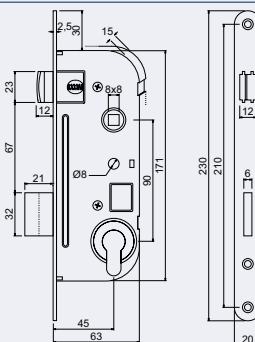

Obj. kód	Název	Cena
0262-38019	Z.301-PZ.90/45/20.PL	202 Kč
0262-41668	Z.301-PZ.90/45/20.PL.CE	450 Kč