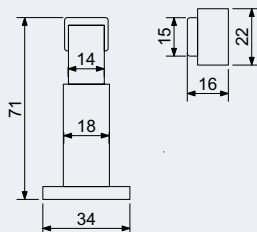

RDS.050.BRNI

- Zinkoslitinová magnetická dveřní zarážka.
- Udrží dveře otevřené pomocí dvou silných magnetů.
- Montáž na stěnu nebo do podlahy.
- Balení vč. mont. materiálu.

Hmotnost netto:

- 0,10 kg

Povrch:

- matný nikl (BRNI)