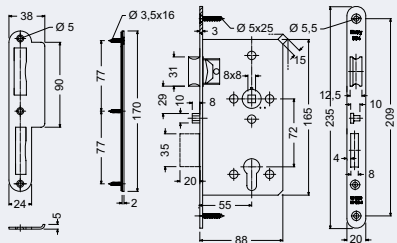

Obj. kód	Název	Cena
0205-28935	EN.304.SZ.PA.KO.72.55.20.L	1 290 Kč
0205-28942	EN.304.SZ.PA.KO.72.55.20.P	1 290 Kč

EN.304.SZ.PA.KO.72.55.20.L(P)

- Zadlabací samozamykací zámek s panikovou funkcí „E“, pro kování koule/klika a „Smart Touch Handle H.03“.

- Funkce – závoru zámku se automaticky zamkne po dověření dveří – tento pohyb zajistí pomocná střelka.

- Stlačením kliky z vnitřní strany dveří, se závoru odemkne.

- Střelka jednostranná, levá s převodem.

- Závoru jednozápadová.

- Balení vč. protiplechu a 5 ks šroubů.

Hmotnost netto: 0,83 kg

Povrch čela: nerez

1 290 Kč

1 561 Kč vč. DPH