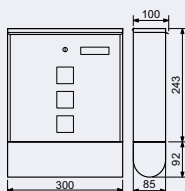

BK.203.N

- Nerezová schránka s okénky z čírého plexiskla umožňující částečný průhled do jejího vnitřku a tubusem na tiskoviny.
- Možnost kombinace s domovními čísly ve shodném povrchu a barvě.

Rozměr š/v/h: 305 x 390 x 115 mm

Rozměr vhozu š/v: 300 x 30 mm

- Balení vč. mont. materiálu a 2 ks klíčů.

Síla materiálu:

- 0,6 mm

Hmotnost netto: 1,8 kg

Povrch: strukturovaný

Barva: nerez matná (N)

Obj. kód	Název	Cena
0827-31904	BK.203.N	1 395 Kč

1 395 Kč

1 688 Kč vč. DPH

BK.209.N

- Nerezová schránka s okénky z čírého plexiskla umožňující částečný průhled do jejího vnitřku.
- Možnost kombinace s domovními čísly ve shodném povrchu a barvě.

Rozměr š/v/h: 305 x 250 x 85 mm

Rozměr vhozu š/v: 300 x 31 mm

- Balení vč. mont. materiálu a 2 ks klíčů.

Síla materiálu:

- 0,6 mm

Hmotnost netto:

- 1,2 kg

Povrch: strukturovaný

Barva: nerez matná (N)

Obj. kód	Název	Cena
0827-28447	BK.209.N	995 Kč

995 Kč

1 204 Kč vč. DPH

BK.210

- Ocelová schránka s okénky z čírého plexiskla umožňující částečný průhled do jejího vnitřku a tubusem na tiskoviny.
- Možnost kombinace s domovními čísly ve shodném povrchu a barvě.

Rozměr š/v/h: 300 x 335 x 85 mm

Rozměr vhozu š/v: 300 x 31 mm

- Balení vč. mont. materiálu a 2 ks klíčů.

Síla materiálu: 0,7 mm

Hmotnost netto: 1,5 kg

Povrch: strukturovaný

Barva:

- hnědá matná – HM (RAL8017)
- antracit matná – AM (RAL7016)
- černá matná – CM (RAL9017)

Obj. kód	Název	Cena
0827-37777	BK.210.HM	1 010 Kč
0827-31881	BK.210.AM	990 Kč
0827-36725	BK.210.CM	1 010 Kč

od 990 Kč

1 222 Kč vč. DPH