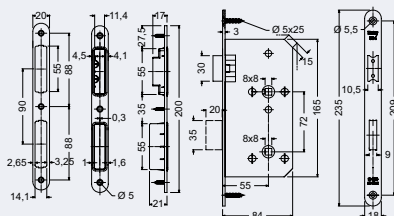

Hmotnost netto: 0,67 kg

Povrch čela: nerez (N), černá (CE)

- Regulace polohy střílky otočením vložky protiplechu nebo (i) celého protiplechu o 180°.

od 540 Kč

653 Kč vč. DPH

Obj. kód	Název	Cena
0205-40333	EN.304M.WC.72.55.18	540 Kč
0205-40302	EN.304M.WC.72.55.18.CE	640 Kč