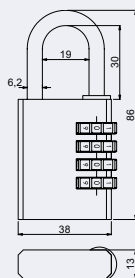

RV.1203.40

- Mosazný kódový visací zámek.
- Nastavení vlastní kombinace, kterou lze kdykoliv změnit.
- 10.000 kombinací zámku.

Hmotnost netto:

- 0,20 kg