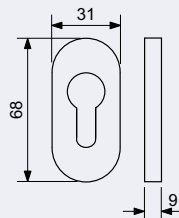

60 Kč

73 Kč vč. DPH

Obj. kód	Název	Pár/kus	Cena
0302-32215	RK.FRO.PZ.1/2.N	1 ks	60 Kč