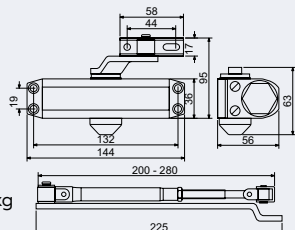

Obj. kód	Název	Cena
0510-25132	RZ.202.S	560 Kč
0510-28287	RZ.202.B	560 Kč
0510-31829	RZ.202.H	560 Kč
0510-41248	RZ.202.CE	560 Kč
0510-29451	RZ.202.AR.S	660 Kč
0510-32260	RZ.202.AR.B	660 Kč
0510-32871	RZ.202.AR.H	660 Kč

DOVÍRACÍ RYCHLOST

ZAVÍRACÍ RYCHLOST

RZ.903

- Dveřní zavírač pro interiérové dveře. • Vhodný pro požární dveře dle EN 1634. • Zavírací síla 3 dle EN 1154.
- Nastavitelná rychlost zavírání a doklapu.
- Váha dveří max. 65 kg. Šířka dveří max. 950 mm.
- Úhel otevření dveří max. 180°.
- Montáž na dveře nebo na zárubeň.
- Balení vč. standardního ramínka a montážního materiálu. **Hmotnost netto:** 1,34 kg

Barva:

- stříbrná, bílá, hnědá, černá