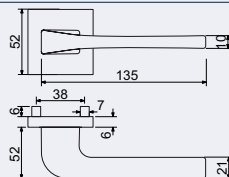

Povrch:

- antracit (ANT)

Obj. kód	Název	Pár/kus	Cena
0308-41514	RK.C36.CORTINA.PZ.ANT	v páru	535 Kč
0308-41521	RK.C36.CORTINA.BB.ANT	v páru	535 Kč
0308-41538	RK.C36.CORTINA.WC.ANT	v páru	640 Kč