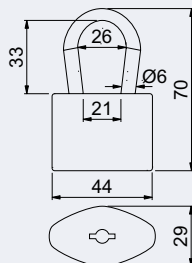

Barva:

- tmavě červená

Obj. kód	Název	Cena
0720-28263	RV.12.45	74 Kč
0720-41934	RV.12.45.SU1	84 Kč
0720-41941	RV.12.45.SU2	84 Kč
0720-41958	RV.12.45.SU3	84 Kč

od 74 Kč
90 Kč vč. DPH

RV.12.50

- Ocelový visací zámek jednoduché lamelové konstrukce.
- Vynikající vlastnosti ve vnějším prostředí.
- Vyjímatelný třmen, jištěný v osmi bodech.
- Možnost společného uzávěru – SU.
- Vložka zámku s 5 lamelovými stavítky.
- Balení vč. 3 ks klíčů.

Hmotnost netto:

- 0,32 kg