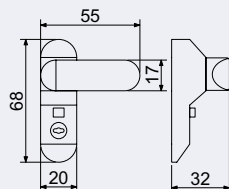

RHL.ZZ

- Bezpečnostní závorový zámek pro plastová, hliníková a dřevěná okna. · Umožňuje dodatečné zabezpečení okenního křídla proti otevření. · Zabraňuje nežádoucímu pohybu osob ven i dovnitř. **Zádržná síla:** 2 500 N (250 kg)

Dva způsoby ovládání:

A) Klíčem a tlačítkem - zasunutím a otočením klíče o 180° (v libovolném směru) závoru uzamknete. Při odemykání postupujete stejně a poté stisknete tlačítko pro její odjištění.

B) Pouze tlačítkem - v odemčeném stavu zámku stačí pro odjištění závory pouze stisknout tlačítko.

- Balení vč. 1 ks klíče 2 ks samořezných vrutů.

Barva:

- šedá - S (RAL9006)
- bílá - B (RAL9016)
- tmavě hnědá - TH (RAL8016)

Obj. kód	Název	Cena
0456-34837	RHL.ZZ.RAL9016.B	155 Kč
0456-34820	RHL.ZZ.RAL9006.S	155 Kč
0456-34851	RHL.ZZ.RAL8016.TH	155 Kč

155 Kč

188 Kč vč. DPH