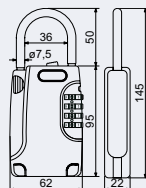

- **Rozměr větší s okem š/v/h:**
- 62 mm x 145 mm x 22 mm
- **Rozměr vnitřní š/v/h:** 16 mm x 70 x 38 mm
- **Síla materiálu:** 1,3 mm
- **Hmotnost netto:** 0,3 kg
- **Barva:** černo – šedá

520 Kč

629 Kč vč. DPH