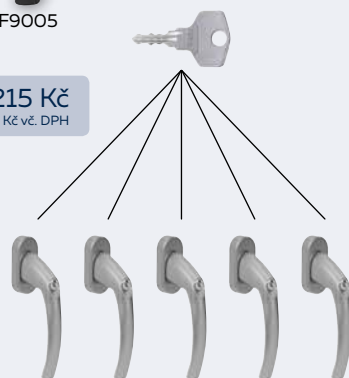

od 215 Kč
260 Kč vč. DPH

SPOLEČNÝ UZÁVĚR - SU

KLIKY PRO PLASTOVÁ OKNA A DVEŘE HLINÍK

RHW.TIKTAK

- Hliníková okenní klika se zinkovým jádrem.
- Obsahuje zavírací mechanismus (integrována základní pojistka), která ztěžuje neoprávněné posunutí okenního kování zvenčí.
- Aretace kliky po 45°.
- Rozměr čtyřhranu 7 x 7 / 35 mm.
- Balení vč. 2 ks šroubů M5 x 40 mm.