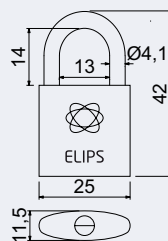

Hmotnost netto:

- 0,06 kg

Povrch:

- kartáčovaný

Obj. kód	Název	Cena
0719-38200	RV.ELIPS.25	68 Kč

68 Kč
82 Kč vč. DPH

RV.ELIPS.30

- Mosazný visací zámek.
- Standardní nebo prodloužený (PL) třmen zámku HARDENED.
- Třmen zámku HARDENED.
- Zamykání bez klíče – zatlačením třmenu.
- Vložka zámku se 4 odpruženými stavítky.
- Balení vč. 3 ks klíčů.