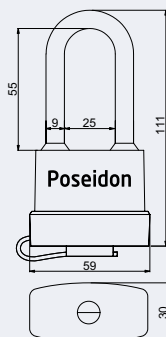

203 Kč

246 Kč vč. DPH

Obj. kód	Název	Cena
0719-31614	RV.POSEIDON.50.PL	203 Kč