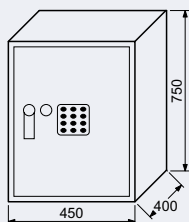

RS.75.EDK

- Ocelový sejf s elektronickým zámekem, číselnou klávesnicí a páčkou k otevření. • Uživatelský kód může obsahovat 3–8 číslic, tzn. až 100 000 000 kombinací kódů.
- Časová blokáce zámku po 3 chybných pokusech.
- Indikace nízkého stavu baterie. • Do vnitřního prostoru, který je rozčleněn polici se vejde až 10 šanonů.
- Balení vč. baterií AA 4 ks, 2 ks nouzových klíčů, filcu, 1 ks vyjímatelné police, ocelových hmoždinek a šroubů.

Rozměr vnější š/v/h: 450 x 750 x 400 mm

Rozměr vnitřní š/v/h: 446 x 746 x 340 mm

Síla materiálu: dveře 4 mm, plášť 2 mm

Objem: 133 l

Hmotnost netto: 30,1 kg

Barva: šedá (RAL7016)