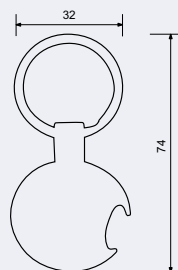

79 Kč
96 Kč vč. DPH