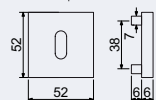

Povrch:

- nikel matný (NIMAT)

Obj. kód	Název	Pár/kus	Cena
0308-39719	RK.C36.GARDA.PZ.NIMAT	v páru	535 Kč
0308-39726	RK.C36.GARDA.BB.NIMAT	v páru	535 Kč
0308-39733	RK.C36.GARDA.WC.NIMAT	v páru	640 Kč

RK.C36.GARDA

Hmotnost netto:

- BB/PZ – 0,60 kg
- WC – 0,71 kg