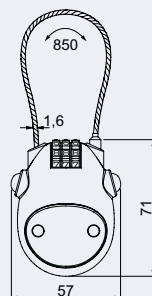

195 Kč

236 Kč vč. DPH

Obj. kód	Název	Cena
0755-37029	RL.972.1,6x850.STR	195 Kč