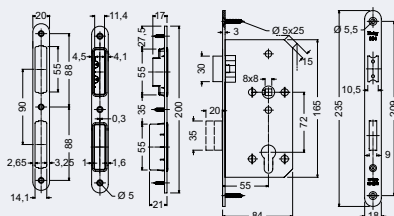

Hmotnost netto: 0,67 kg

Povrch čela: nerez (N), černá (CE)

- Regulace polohy střílky otočením vložky protiplechu nebo (i) celého protiplechu o 180°.

od 540 Kč

653 Kč vč. DPH

Obj. kód	Název	Cena
0205-40340	EN.304M.PZ.72.55.18	540 Kč
0205-40319	EN.304M.PZ.72.55.18.CE	640 Kč