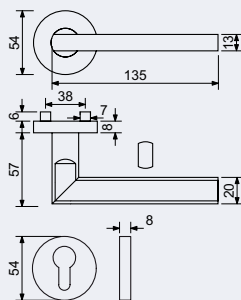

od 470 Kč

569 Kč vč. DPH

Obj. kód	Název	Pár/kus	Cena
0357-40777	RK.OV-FORM.PZ.CE	v páru	470 Kč
0357-40784	RK.OV-FORM.BB.CE	v páru	470 Kč
0357-40791	RK.OV-FORM.WC.CE	v páru	640 Kč