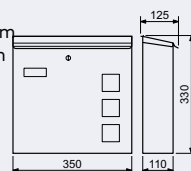

BK.703.G.N

- Nerezová schránka s okénky z čírého plexiskla umožňující částečný průhled do jejího vnitřku.
- Možnost kombinace s domovními čísly ve shodném povrchu a barvě.

Rozměr š/v/h: 350 x 330 x 110 mm

Rozměr vhozu š/v: 300 x 30 mm

- Balení vč. mont. materiálu a 2 ks klíčů.

Síla materiálu: 0,7 mm

Hmotnost netto:

- 1,9 kg

Povrch:

- strukturovaný

Barva:

- nerez matná (N)

1 370 Kč

1 658 Kč vč. DPH

Obj. kód	Název	Cena
0827-27068	BK.703.G.N	1 370 Kč

BK.703.G.Z.N

- Nerezová schránka s okénky z čírého plexiskla umožňující částečný průhled do jejího vnitřku a zadního vhozem.
- Možnost kombinace s domovními čísly ve shodném povrchu a barvě.

- Funkce – vhoz vpředu i vzadu, výběr vpředu.

Rozměr š/v/h: 350 x 330 x 110 mm

Rozměr předního vhozu š/v: 300 x 30 mm

Rozměr zadního vhozu š/v: 300 x 30 mm

- Balení vč. mont. materiálu a 2 ks klíčů.

Síla materiálu: 0,7 mm

Hmotnost netto: 1,8 kg

Povrch: strukturovaný

Barva: nerez matná (N)

ZADNÍ VHOZ

PŘEDNÍ VHOZ

1 410 Kč

1 706 Kč vč. DPH

Obj. kód	Název	Cena
0827-27075	BK.703.G.Z.N	1 410 Kč

BK.703.ARG.AM

- Ocelová schránka s okénky z čírého plexiskla umožňující částečný průhled do jejího vnitřku a tubusem na tiskopisy.
- Možnost kombinace s domovními čísly ve shodném povrchu a barvě.

Rozměr š/v/h: 350 x 420 x 110 mm

Rozměr vhozu š/v: 300 x 30 mm

- Balení vč. mont. materiálu a 2 ks klíčů.

Síla materiálu: 0,7 mm

Hmotnost netto: 2,2 kg

Povrch: strukturovaný

Barva: antracit matná – AM (RAL7016)

1 415 Kč

1 712 Kč vč. DPH

Obj. kód	Název	Cena
0827-36732	BK.703.ARG.AM	1 415 Kč