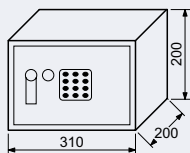

RS.20.EDK

- Ocelový sejf s elektronickým zámekem, číselnou klávesnicí a páčkou k otevření.
- Uživatelský kód může obsahovat 3–8 číslic, tzn. až 100 000 000 kombinací kódů.
- Časová blokáce zámku po 3 chybných pokusech.
- Indikace nízkého stavu baterie.
- Možnost ukotvení do zdi, nebo podlahy.

- Balení vč. baterií AA 4 ks, 2 ks nouzových klíčů, filcu, ocelových hmoždinek a šroubů.

Rozměr vnější š/v/h: 310 x 200 x 200 mm

Rozměr vnitřní š/v/h: 306 x 196 x 140 mm

Síla materiálu:

- dveře 4 mm
- plášť 2 mm

Objem: 8 l

Hmotnost netto: 6,3 kg

Barva: šedá (RAL7016)