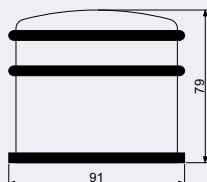

RK.ZAR.017.N

- Nerezová dveřní zarážka.
- Montáž bez vrtání, fixuje dveře pomocí své vysoké hmotnosti.
- Opatřena gumovým prstencem pro tlumení nárazů.

Hmotnost netto:

- 1,12 kg

Povrch:

- matná nerez (N)