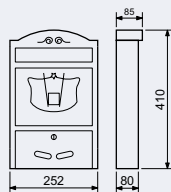

BK.301

- Ocelová rustikální schránka s hliníkovým čelem.
- **Rozměr š/v/h:** 252 x 410 x 80 mm
- **Rozměr vhozu š/v:** 221 x 36 mm
- Balení vč. mont. materiálu a 2 ks klíčů.

Síla materiálu: 1,8 mm

Hmotnost netto: 1,5 kg

Barva:

- černo-červená prášková (CC)
- černá prášková (CP)