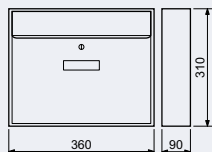

Síla materiálu:

- 0,7 mm
- **Hmotnost netto:**
- 2,1 kg
- **Barva:**
- stříbrná – S (flash silver)

Obj. kód	Název	Cena
0824-18639	BK.31.S	745 Kč

745 Kč

901 Kč vč. DPH