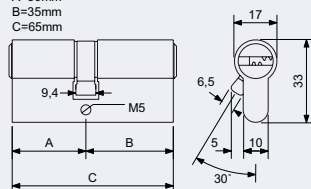

EC.30/35.NI
A=30mm
B=35mm
C=65mm