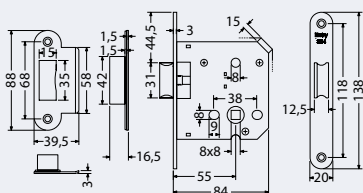

STŘELKOVÝ ZÁMEK

EN.304.S.55.20.PL

- Zadlabací střelkový zámek.
- Střelka oboustranná pravolevá.
- Ořech s jisticí pružinou čtyřhranu.
- Čelo, střelka, závora a ořech zámku vyrobeny z nerezové oceli SUS304.
- Vhodné pro maximální zatížení, a to i v protipožárních a kouřotěsných dveřích.
- Balení vč. protiplechu a 2 ks šroubů.

Hmotnost netto: 0,37 kg

Povrch čela: nerez

360 Kč

436 Kč vč. DPH

Obj. kód	Název	Cena
0205-38132	EN.304.S.55.20.PL	360 Kč

HÁKOVÉ ZÁMKY

EN.304.PULL.20 • Zadlabací hákový zámek pro posuvné dveře. • Stlačením knoflíku se vysune speciální závora s otvorem, jejím uchopením lze dveře posouvat. • Po zavření dveří do rámu se závora zasune zpět. • Balení vč. 2 ks šroubů.

Hmotnost netto: 0,39 kg, **Povrch čela:** nerez

EN.304.HK.PULL.PZ.55.20

- Zadlabací hákový zámek pro posuvné dveře.
- Stlačením knoflíku se vysune speciální závora s otvorem, jejím uchopením lze dveře posouvat.
- Po zavření dveří do rámu se závora zasune zpět.
- Balení vč. protiplechu a 2 ks šroubů.

Hmotnost netto: 0,64 kg

Povrch čela: nerez