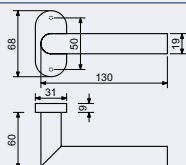

RK.F - NEREZ

- Nerezové kování na oválných rozetách s vratnou pružinou klik.
- Dodáváno v páru bez spodních rozet (PZ, BL).
- Dodáváno pro tloušťku dveří 32–65 mm.
- Balení vč. spojovacího materiálu, vrtací šablony.
- Spodní rozety je třeba objednat zvlášť.

Povrch:

- matná nerez (N)

RK.F.1967.N

Hmotnost netto: 0,38 kg

Povrch:

- matná nerez (N)

Obj. kód	Název	Pár/kus	Cena
0302-21110	RK.F.1967.N	v páru	435 Kč

435 Kč
526 Kč vč. DPH

RK.F.1968.N

Hmotnost netto: 0,38 kg

Povrch:

- matná nerez (N)

Obj. kód	Název	Pár/kus	Cena
0302-21240	RK.F.1968.N	v páru	435 Kč

435 Kč
526 Kč vč. DPH

RK.F.1902

Hmotnost netto: 0,23 kg

Povrch:

- matná nerez (N)

Obj. kód	Název	Pár/kus	Cena
0302-21318	RK.F.1902.FIX.N	1 ks	450 Kč
0302-21325	RK.F.1902.OTL.N	1 ks	450 Kč
0302-21387	RK.F.1902.OTP.N	1 ks	450 Kč

450 Kč
545 Kč vč. DPH

RK.F.RO

Hmotnost netto: 0,11 kg

Povrch:

- matná nerez (N)

Obj. kód	Název	Pár/kus	Cena
0302-21349	RK.F.RO.PZ.N	v páru	120 Kč
0302-18554	RK.F.RO.BL.N	v páru	120 Kč

120 Kč
145 Kč vč. DPH