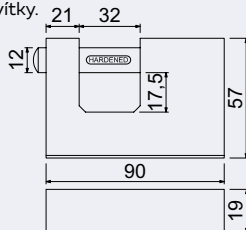

347 Kč

420 Kč vč. DPH

Obj. kód	Název	Cena
0747-38361	RV.BLOCK.90	347 Kč