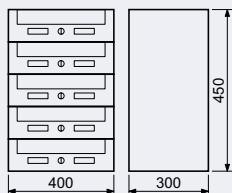

Obj. kód	Název	Cena
0824-26023	BK.02-5.S	3 160 Kč

BK.02-5.S

- Hotová sestava ocelových schránek.
- Možnost tvorby variabilních sestav.
- Funkce – vhoz i výběr vpředu.

Rozměr jednotlivé schránky š/v/h:

400 × 85 × 300 mm

Rozměr sestavy š/v/h: 400 × 450 × 300 mm

Rozměr vhozu š/v: 340 × 24 mm

Počet schránek v sestavě: 5

- Balení á schránka 2 ks klíčů.

Síla materiálu:

- tělo 0,7 mm
- dvířka 0,9 mm

Hmotnost netto: 7,9 kg

Barva: stříbrná – S (flash silver)