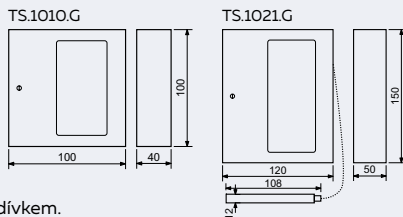

POŽÁRNÍ SKŘÍŇKY

Obj. kód	Název	Cena
0825-25439	TS.1010.G	210 Kč
0825-27099	TS.1021.G	280 Kč