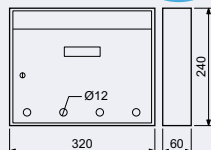

Rozměr š/v/h: 320 x 240 x 60 mm

Rozměr vhozu š/v: 287 x 24 mm

- Balení vč. mont. materiálu a 2 ks klíčů.

Síla materiálu: 0,70 mm

Hmotnost netto: 1,3 kg

Povrch: strukturovaný

Barva:

- stříbrná matná – SM (flash silver matt)
- bílá matná – BM (RAL9016)
- hnědá matná – HM (RAL8017)
- antracit matná – AM (RAL7016)