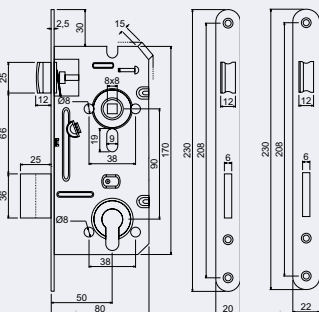

ZADLABACÍ ZÁMKY DO DŘEVĚNÝCH DVEŘÍ

RICHTER
CZECH®

Obj. kód	Název	Cena
0262-37999	Z.301-PZ.90/50/20.PL	202 Kč
0262-41675	Z.301-PZ.90/50/20.PL.CE	450 Kč
0262-38002	Z.301-PZ.90/50/22.PL	202 Kč
0262-41682	Z.301-PZ.90/50/22.PL.CE	450 Kč

Z.301-PZ.90/50/20(22).PL (CE)

- Zadlabací zámek pro cylindrickou vložku – PZ.
- Střelka oboustranná – pravolevá s převodem.
- Závora dvouzápadová.
- Balení vč. 1 ks jisticího šroubu.

Hmotnost netto:

- zámek čelo 20 – 0,43 kg
- zámek čelo 22 – 0,44 kg

Povrch čela:

- bílý pozink
- černá (CE)

od 202 Kč
244 Kč vč. DPH