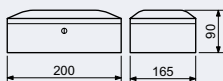

TS pokladničky na klíč

- Ocelové pokladničky.
- Balení vč. plastové vaničky na mince, zámku a 2 ks klíčů.

Povrch: práškový epoxid

Hmotnost netto:

- TS.110.C - 1,7 kg
- TS.120.C - 1,2 kg
- TS.130.C - 0,9 kg
- TS.140.C - 0,6 kg

Barva:

- modrá
- červená
- černá
- bílá

Obj. kód	Název	Barva	Cena
0825-17090	TS.0110.C	modrá	535 Kč
0825-17113	TS.0120.C	červená	410 Kč
0825-17120	TS.0130.C	černá	335 Kč
0825-17106	TS.0140.C	bílá	250 Kč

od 250 Kč
303 Kč vč. DPH

TS.0130.C