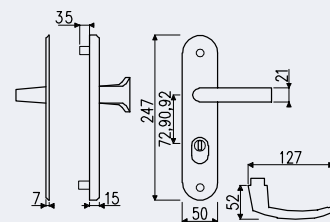

Dodáváno pro rozteče a tloušťky dveří

Rozteč	Tloušťka dveří
72 mm	40–55 mm
90 mm	40–55 mm
92 mm	67–80 mm

Pro sorníky o jiné tloušťce dveří, než je uvedeno v tabulce, je NUTNÉ doobjednat prodlužovací sadu, viz Katalog dílů.