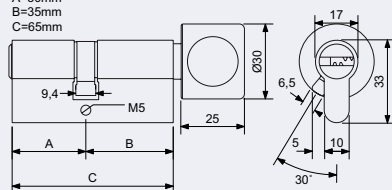

BAREVNÉ PINY NA PŘEDNÍ
STRANĚ KLÍČE

Knoflíková vložka – 5 ks klíčů

Obj.kód	Název	Cena
0661-38620	EC.30/35K.NI	370 Kč

EC.30/35K.NI
A=30mm
B=35mm
C=65mm

BEZPEČNOSTNÍ PRVKY VLOŽKY EURO XCOLOR

- Stavítko standartní ✓ 6 ks
- Stavítko standartní a stavítko proti vyplanžetování ✓ 4+2 ks