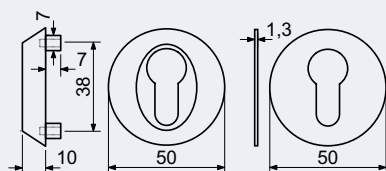

SR.13.PZ.10.N

- Nerezová, bezpečnostní rozeta.
- Tloušťka dveří 30-80 mm.
- Balení vč. 2 ks šroubů.

Výška rozety: 10 mm

Hmotnost netto: 0,10 kg,

Povrch: matná nerez (N)