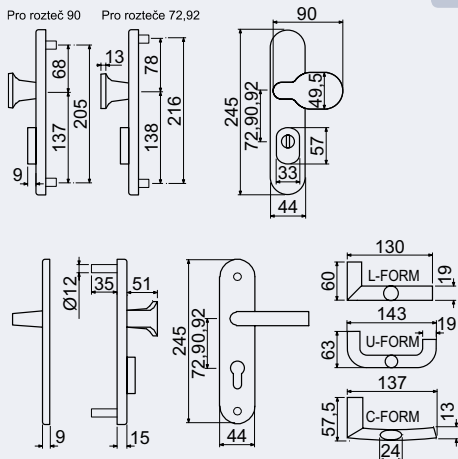

Hmotnost netto:

- R.701.ZB.72 (90) - 2,04 kg
- R.711.ZB.72 (90) - 1,76 kg
- R.701.ZB.92 - 2,10 kg
- R.711.ZB.92 - 1,76 kg

Povrch: matná nerez (N)

VNITŘNÍ STRANA
KOVÁNÍ

2 270 Kč
2 747 Kč včetně DPH

Pro rozteč 90 Pro rozteče 72,92

Dodáváno pro rozteče a tloušťky dveří

Rozteč	Tloušťka dveří
72 mm	40–55 mm
90 mm	40–55 mm
92 mm	67–80 mm

Pro svorníky o jiné tloušťce dveří, než je uvedeno v tabulce, je NUTNÉ doobjednat prodlužovací sadu, viz Katalog dílů.