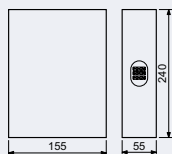

Obj. kód	Název	Cena
0825-26597	TS.0309	390 Kč
0825-38521	TS.0309.M	385 Kč

od 385 Kč

466 Kč vč. DPH