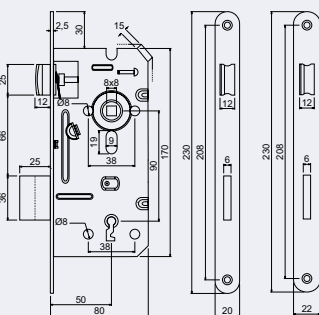

Obj. kód	Název	Cena
0262-37975	Z.301-BB.90/50/20.PL	216 Kč
0262-37982	Z.301-BB.90/50/22.PL	216 Kč

Z.301-BB.90/50/20(22).PL

- Zadlabací zámek pro tvarový klíč – BB.
- Střelka oboustranná – pravolevá, bez převodu.
- Závora dvouzápadová.
- Balení vč. 1 ks klíče.

Hmotnost netto:

- zámek čelo 20 – 0,44 kg
- zámek čelo 22 – 0,45 kg

Povrch čela:

- bílý pozink

216 Kč
261 Kč vč. DPH