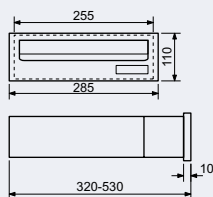

BK.38.R.N

- Nerezová schránka pro zasdění do sloupku.
- Funkce – vhoz vpředu, výběr vzadu.
- **Rozměr š/v/h:** 285 x 110 x 320–530 mm
- **Rozměr vhozu š/v:** 225 x 30 mm
- Balení vč. mont. materiálu a 2 ks klíčů.

Síla materiálu:

- 0,6 mm
- **Hmotnost netto:**
- 2,3 kg
- **Barva:**
- nerez (N)