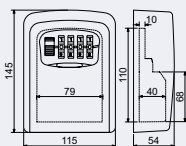

Rozměr vnější š/v/h: 115 x 145 x 54 mm

Rozměr vnitřní š/v/h:

- 80 x 115 (karta)
- 80 x 115 (klíče) x 14–42 mm

Síla materiálu: 3 mm

Hmotnost netto: 0,7 kg

Barva: šedo – černá

Obj. kód	Název
0858-37418	KB.G3

Cena
730 Kč