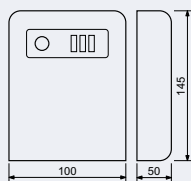

TS.0301

- Bezpečnostní ocelová schránka pro uložení klíčů.
- Nastavení vlastní kombinace, kterou lze kdykoliv změnit.
- 1.000 kombinací zámku.
- **Funkce:** nutno fixovat schránku na stěnu
- Balení vč. 4 ks šroubů.

- **Rozměr větší š/v/h:** 100 x 145 x 50 mm
- **Síla materiálu:**
- těleso 1,7 mm
- základna 3,2 mm
- **Hmotnost netto:**
- 0,7 kg
- **Barva:**
- černá