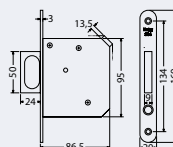

Hmotnost netto: 0,64 kg

Povrch čela: nerez

Obj. kód	Název	Cena
0205-38125	EN.304.PULL.20	410 Kč
0205-38118	EN.304.HK.PULL.PZ.55.20	540 Kč

od 410 Kč

496 Kč vč. DPH

ZADLABACÍ ZÁMKY DO DŘEVĚNÝCH DVEŘÍ (POSUVNÝCH)