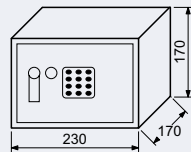

Rozměr vnější š/v/h: 230 x 170 x 170 mm

Vnější hloubka vč. zámku a klíčky: 193 mm

Rozměr vnitřní š/v/h: 228 x 168 x 120 mm

Objem: 4 l, **Hmotnost netto:** 2,7 kg

Síla materiálu: dveře 3 mm, plášť 1 mm

Barva: šedá (RAL7016)