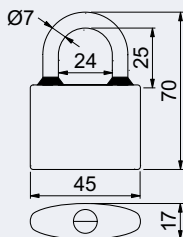

RV.OVAL.45

- Klasický litinový zámek. • Standardní třmen HARDENED, jištěný ve dvou bodech. • Gumové kroužky chránící litinové těleso proti průniku vody. • Zamykání bez klíče – zatlačením třmenu.
- Možnost společného uzávěru – SU.
- SUN120 – visací zámky na SU (visací zámek náhodný kód SUN).
- Vložka zámku s 5 odpruženými stavítky.
- Balení vč. 3 ks klíčů. • SET3 balení vč 6 ks klíčů.

Hmotnost netto: 0,20 kg, SET3 0,59 kg

Barva: modrý komaxit

Obj. kód	Název	Cena
0719-20977	RV.OVAL.45	83 Kč
0719-34684	RV.OVAL.45.SU4	95 Kč
0719-34691	RV.OVAL.45.SU5	95 Kč
0719-34707	RV.OVAL.45.SU6	95 Kč
0719-28188	RV.OVAL.45.SET3	297 Kč
0719-41798	RV.OVAL.45.SUN120	100 Kč