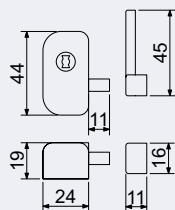

RHL.VZ

- Bezpečnostní výklopný zámek pro plastová, hliníková a dřevěná okna. · Umožňuje bezpečné otevření křídla pouze do polohy „větrání“.

- Zabraňuje nežádoucímu otevření dveřního křídla zevnitř.

- Zvyšuje zabezpečení z vnější strany okna.

Zádržná síla: 1 000 N (100 kg)

- Balení vč. 1 ks klíče 4 ks samořezných vrutů.

Barva:

- šedá - S (RAL9006)
- bílá - B (RAL9016)
- tmavě hnědá - TH (RAL8016)

Obj. kód	Název	Cena
0456-34790	RHL.VZ.RAL9016.B	155 Kč
0456-34776	RHL.VZ.RAL9006.S	155 Kč
0456-34813	RHL.VZ.RAL8016.TH	155 Kč

155 Kč

188 Kč vč. DPH