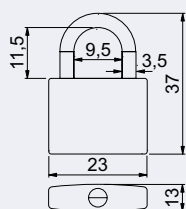

RV.2402.20.CRN.SET2

- Hliníkový visací zámek s plastovým krytem.
- Dvojice zámků se shodným klíčem.
- Třmen zámku HARDENED.
- Zamykání bez klíče – zatlačením třmenu.
- Vložka zámku se 3 odpruženými stavítky.
- Balení vč. 2 ks barevných klíčů.

Hmotnost netto:

- 2 x 0,03 kg

Barva:

- černá