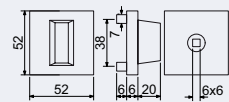

od 535 Kč
647 Kč vč. DPH

RK.C36.CORTINA

Hmotnost netto:

- BB/PZ – 0,56 kg
- WC – 0,68 kg

Povrch:

- matná černá (CE)

Obj. kód	Název	Pár/kus	Cena
0308-41453	RK.C36.CORTINA.PZ.CE	v páru	535 Kč
0308-41460	RK.C36.CORTINA.BB.CE	v páru	535 Kč
0308-41477	RK.C36.CORTINA.WC.CE	v páru	640 Kč