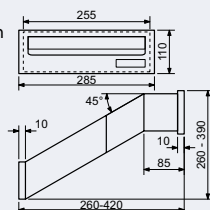

- 0,55 mm
- Hmotnost netto:**
- 2,2 kg
- Povrch:**
- strukturovaný
- Barva:**
- antracit matná (AM)

Obj. kód	Název	Cena
0824-41484	BK.38.AM	1 370 Kč

1 370 Kč

1 658 Kč vč. DPH

BK.38.N

- Nerezová schránka pro zazdění do sloupku.
- Funkce – vhoz vpředu, výběr vzadu.
- Rozměr š/v/h:** 285 x 110 x 260–420 mm
- Rozměr vhozu š/v:** 222 x 33 mm
- Balení vč. mont. materiálů a 2 ks klíčů.
- Síla materiálu:**