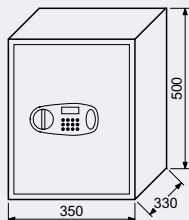

RS.50.LCD

- Ocelový sejf s elektronickým zámekem a LCD displejem.
- Možnost ukotvení do zdi nebo podlahy.
- Balení vč. baterií AA 4 ks, 2 ks nouzových klíčů, 2 ks vyjímatelných polic, filcu, ocelových hmoždinek a šroubů.

Rozměr vnější š/v/h: 350 x 500 x 330 mm

Rozměr vnitřní š/v/h: 346 x 496 x 270 mm

Objem: 46 l

Hmotnost netto: 18,2 kg

Síla materiálu:

1. dveře 4 mm
   - plášť 2 mm
2. **Barva:**
3. šedá (RAL7016)

Obj. kód	Název	Cena
0849-23886	RS.50.LCD	4 700 Kč

4 700 Kč

5 687 vč. DPH