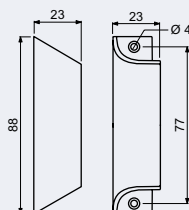

Obj. kód	Název	Pár/kus	Cena
0401-18790	MAD.6010.F9016	1 ks	142 Kč
0401-18677	MAD.6010.F1	1 ks	119 Kč
0401-18684	MAD.6010.F4	1 ks	119 Kč
0401-18691	MAD.6010.F9	1 ks	119 Kč