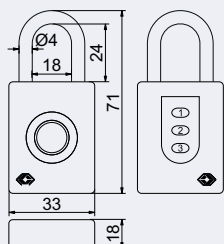

RV.TSA. ZW

- Biometrický visací zámek na otisk prstu s možností zadání i číselného kódu.
- Certifikace TSA umožňuje letecké kontrole otevření zámku bez poškození. Vhodný pro uzamykání kufrů, batohů, šatních skříňek apod.

Otevření zámku včetně načtení otisku: do 1 sec

- Nastavení vlastní kombinace, kterou lze kdykoliv změnit.
- Dobíjecí lithiová baterie 3,7V 60mAh, je součástí zámku.
- Balení vč. Micro-USB nabíjecího kabelu.

Počet otisků prstů: 5

Počet kódů: 1

Hmotnost netto: 0,09 kg, **Barva:** lesklá bílá