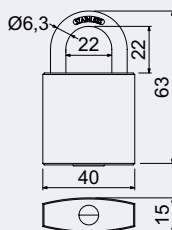

RV.MARINA.40

- Nerezový visací zámek s jemně kartáčovaným povrchem.
- Zvýšená odolnost proti povětrnostním vlivům.
- Třmen a těleso zámku z nerezové oceli.
- Třmen jištěný ve dvou bodech.
- Zamykání bez klíče – zatlačením třmenu.
- Vložka zámku s 5 odpruženými stavítky.
- Balení vč. 3 ks klíčů.

Hmotnost netto:

• 0,16 kg

Povrch:

- kartáčovaný