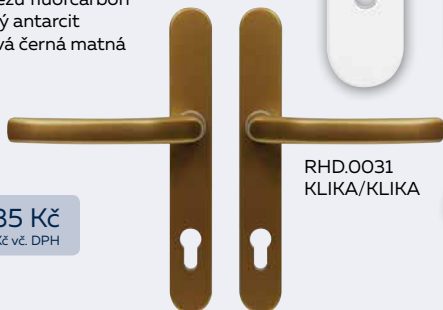

RHD.0030-0031

- Masivní hliníkové kování pro vstupní dveře.
- Klika pevně uložena ve štítu.
- Zakryté šrouby na vnitřním štítu kování.
- Vratný mechanismus kliky tvořený čtyřmi pružinami s hranolkem.

Dodáváno standardně pro tloušťku dveří:

- RHD.0030 72 - 92 mm
- RHD.0031 78 - 88 mm
- Po zkrácení šroubů, až pro min. 40 mm.

Rozteč: 92 mm

- Balení vč. čtyřhranu 8 x 8 mm, 3 ks spojovacích šroubů M6 x 100 mm a vrtací šablony.

Hmotnost netto:

- RHD.0030 - 0,81 kg, RHD.0031 - 0,82 kg

Povrch:

- F9016 - prášková bílá
- F4 - bronzový fluorcarbon
- F9 - imitace nerezů fluorcarbon
- F7016 - práškový antarcit
- F9005 - prášková černá matná

RHD.0031
KLIKA/KLIKA

od 535 Kč

647 Kč vč. DPH