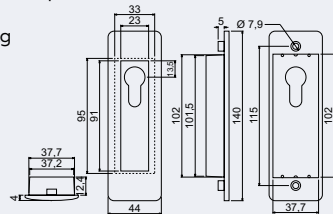

Obj. kód	Název	Pár/kus	Cena
0308-40708	RK.MUS.GROSSETO.PZ.NIMAT	v páru	580 Kč
0308-40722	RK.MUS.GROSSETO.PZ.ANT	v páru	580 Kč
0308-40739	RK.MUS.GROSSETO.PZ.CE	v páru	580 Kč