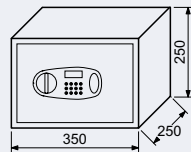

2 500 Kč

3 025 Kč vč. DPH

Obj. kód	Název	Cena
0849-23879	RS.25.LCD	2 500 Kč