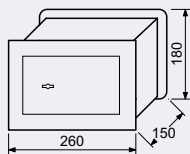

Rozměr vnitřní š/v/h: 236 x 156 x 100 mm

Objem: 3,5 l

Hmotnost netto:

- 6,6 kg

Síla materiálu:

- dveře 8 mm
- plášť 2 mm

Barva:

- šedá (RAL7016)