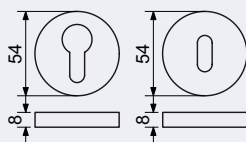

RK.RO.PZ

- Nerezové spodní rozety pro cylindrickou vložku - PZ, pro tvarový klíč - BB.
- Balení vč. montážního materiálu.

Hmotnost netto: 0,09 kg

Povrch:

- matná nerez (N)
- matná černá (CE)