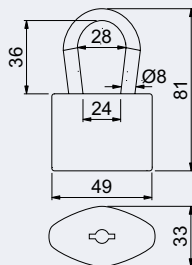

RV.12.45

- Ocelový visací zámek jednoduché lamelové konstrukce.
- Vynikající vlastnosti ve vnějším prostředí.
- Vyjímatelný třmen, jištěný v osmi bodech.
- Možnost společného uzávěru – SU.
- Vložka zámku s 5 lamelovými stavítky.
- Balení vč. 3 ks klíčů.

Hmotnost netto:

- 0,21 kg

Barva:

- tmavě červená

Obj. kód	Název	Cena
0720-28263	RV.12.45	74 Kč
0720-41934	RV.12.45.SU1	84 Kč
0720-41941	RV.12.45.SU2	84 Kč
0720-41958	RV.12.45.SU3	84 Kč

od 74 Kč
90 Kč vč. DPH

RV.12.50

- Ocelový visací zámek jednoduché lamelové konstrukce.
- Vynikající vlastnosti ve vnějším prostředí.
- Vyjímatelný třmen, jištěný v osmi bodech.
- Možnost společného uzávěru – SU.
- Vložka zámku s 5 lamelovými stavítky.
- Balení vč. 3 ks klíčů.

Hmotnost netto:

- 0,32 kg

Barva:

- tmavě červená

Obj. kód	Název	Cena
0720-28270	RV.12.50	92 Kč
0720-41965	RV.12.50.SU1	102 Kč
0720-41972	RV.12.50.SU2	102 Kč
0720-41989	RV.12.50.SU3	102 Kč

od 92 Kč
111 Kč vč. DPH