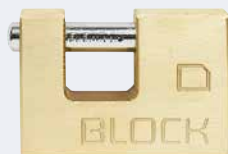

Hmotnost netto:

- 0,24 kg

Obj. kód	Název	Cena
0719-20816	RV.FORTIS.70	210 Kč
0719-42863	RV.FORTIS.70.SU1	225 Kč
0719-42870	RV.FORTIS.70.SU2	225 Kč

210 Kč

254 Kč vč. DPH

SPOLEČNÝ UZÁVĚR - SU

RV.BLOCK.60

- Mosazný visací zámek s kartáčovaným povrchem.
- Specifický tvar tělesa zámku, omezuje možnost překonání třmenu.
- Vodorovný třmen zámku HARDENED.
- Vložka zámku s 5 odpruženými stavítky.
- Balení vč. 3 ks klíčů.