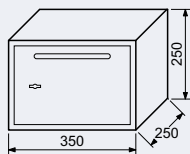

RS.25.FK

- Vhozový ocelový sejf s mechanickým zámekem.
- Možnost ukotvení do zdi nebo podlahy.
- Balení vč. ocelových hmoždinek, filcu, šroubů a 2 ks klíčů.

Rozměr vnější š/v/h: 350 x 250 x 250 mm

Rozměr vnitřní š/v/h: 346 x 246 x 190 mm

Rozměr vhozu š/v: 153 x 10 mm

Objem: 16 l

Hmotnost netto: 8,9 kg

Síla materiálu:

- dveře 4 mm
- plášť 2 mm

Barva: šedá (RAL7016)