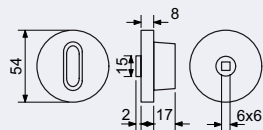

od 300 Kč
363 Kč vč. DPH

Obj. kód	Název	Pár/kus	Cena
0357-35247	RK.RO.WC.N	v páru	300 Kč
0357-42795	RK.RO.WC.CE	v páru	320 Kč