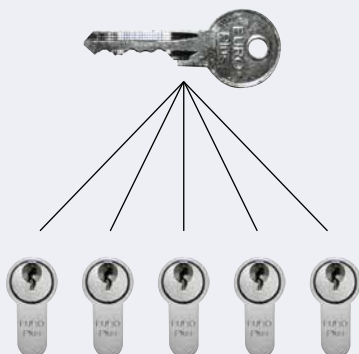

od 157 Kč
190 Kč vč. DPH

SET2

SPOLEČNÝ UZÁVĚR - SU

PŮLVLOŽKA

KNOFLÍKOVÁ VLOŽKA - K

BEZPEČNOSTNÍ PRVKY VLOŽKY EURO PLUS

- Stavítko standardní ✓ 5 ks
- Stavítko standardní ✓ 5 ks

Oboustranná vložka – 3 ks klíčů