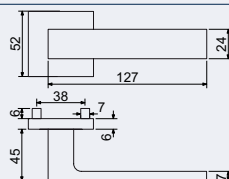

Povrch:

- nikel matný (NIMAT)

Obj. kód	Název	Pár/kus	Cena
0308-39719	RK.C36.GARDA.PZ.NIMAT	v páru	535 Kč
0308-39726	RK.C36.GARDA.BB.NIMAT	v páru	535 Kč
0308-39733	RK.C36.GARDA.WC.NIMAT	v páru	640 Kč

RK.C36.GARDA

Hmotnost netto:

- BB/PZ – 0,60 kg
- WC – 0,71 kg