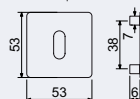

RK.C26.BORMIO

Hmotnost netto:

- BB/PZ – 0,59 kg
- WC – 0,72 kg

Povrch:

- antracit (ANT)