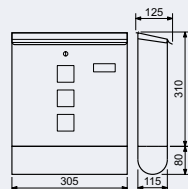

BK.203

- Ocelová schránka s okénky z čirého plexiskla umožňující částečný průhled do jejího vnitřku a tubusem na tiskoviny.
- Možnost kombinace s domovními čísly ve shodném povrchu a barvě.
- **Rozměr š/v/h:** 305 x 390 x 115 mm
- **Rozměr vhozu š/v:** 300 x 30 mm
- Balení vč. mont. materiálu a 2 ks klíčů.
- **Síla materiálu:** 0,7 mm
- **Hmotnost netto:** 1,9 kg
- **Povrch:**
- strukturovaný
- **Barva:**
- hnědá matná – HM (RAL8017)
- antracit matná – AM (RAL7016)