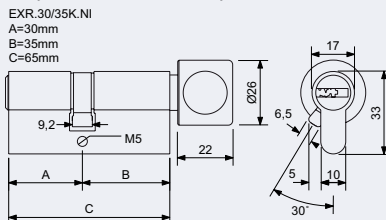

- V případě, že vložka není ve standardní nabídce, je možné ji vyrobit za příplatek, niklová (NI) 310,- Kč, černá (CE) 330,- Kč.
- Knoflík lze osadit pouze na vložku, u které délka ani jedné ze stran nepřesahuje 55 mm.
- Prostupovou spojkou BSZ lze osadit na všechny rozměry vložek z naší nabídky.