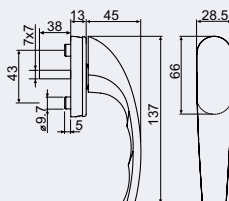

Povrch:

- F9016 – prášková bílá

93 Kč
113 Kč vč. DPH

Obj. kód	Název	Pár/kus	Cena
0409-36602	RHW.071.F9016	1 ks	93 Kč