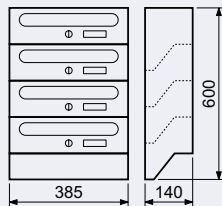

BK.04.CM.SM

- Hotová sestava ocelových schránek.
- Možnost tvorby sestav vedle sebe.

Rozměr sestavy š/v/h: 385 x 600 x 140 mm

Rozměr vhozu š/v: 340 x 24 mm

Počet schránek v sestavě: 4

- Balení á schránka 2 ks klíčů.

Síla materiálu:

- tělo 0,6 mm
- dvířka 0,5 mm

Hmotnost netto: 4,7 kg

Barva:

- CM (černá matná)
- SM (stříbrná matná)

2 490 Kč

3 013 Kč vč. DPH

Obj. kód	Název	Cena
0827-41576	BK.04.CM.SM	2 490 Kč

BK.05.AM

- Ocelová schránka.

Rozměr š/v/h: 260 x 380 x 85 mm

Rozměr vhozu š/v: 250 x 36 mm

- Balení vč. mont. materiálu a 2 ks klíčů.

Síla materiálu:

- 1 mm

Hmotnost netto:

- 1,4 kg

Povrch:

- strukturovaný

Barva:

- antracit matná – AM (RAL7016)

870 Kč

1 053 Kč vč. DPH

Obj. kód	Název	Cena
0827-26542	BK.05.AM	870 Kč

BK.05.N

- Nerezová schránka.

Rozměr š/v/h: 260 x 380 x 85 mm

Rozměr vhozu š/v: 250 x 36 mm

- Balení vč. mont. materiálu a 2 ks klíčů.

Síla materiálu:

- 0,8 mm

Hmotnost netto:

- 1,6 kg

Povrch:

- strukturovaný

Barva:

- nerez matná (N)

1 140 Kč

1 379 Kč vč. DPH

Obj. kód	Název	Cena
0827-26559	BK.05.N	1 140 Kč