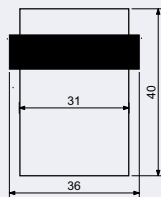

Barva: matný nikel (BRNI)

120 Kč

145 Kč vč. DPH

Obj. kód	Název	Cena
0929-13832	RDS.071.BRNI	87 Kč