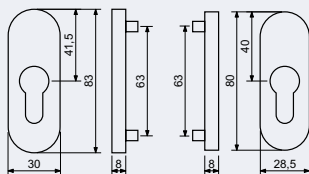

Povrch:

- F9016 – prášková bílá
- F4 – bronzový fluorcarbon
- F9 – imitace nerezů fluorcarbon

Obj. kód	Název	Pár/kus	Cena
0409-30310	RHD.0012.F9016	v páru	76 Kč
0409-30297	RHD.0012.F4	v páru	96 Kč
0409-30303	RHD.0012.F9	v páru	96 Kč