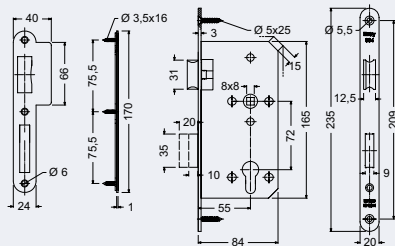

ZADLABACÍ ZÁMKY DO DŘEVĚNÝCH DVEŘÍ

RICHTER

CZECH®

Obj. kód	Název	Cena
0205-28898	EN.304.PZ.72.55.20.PL	430 Kč
0205-39368	EN.304.PZ.72.55.20.PL.CE	520 Kč
0205-42146	EN.304.PZ.72.55.24.PL.CE	520 Kč

EN.304.PZ.72.55.20.PL(CE)

- Certifikováno dle ČSN EN 12209:2017 na 500.000 cyklů.
- Zátěžový zadlabací zámek pro cylindrickou vložku – PZ.
- Vhodný pro protipožární dveře.
- Čelo, střelka, závora a ořech zámku vyrobeny z nerezové oceli SUS304.
- Ořech s jisticí pružinou čtyřhranu.
- Střelka oboustranná – pravolevá, s převodem.
- Závora dvouzápadová.
- Balení vč. protiplechu a 5 ks šroubů.

Hmotnost netto: 0,70 kg

Povrch čela:

- nerez
- černá (CE)

od 430 Kč

520 Kč vč. DPH