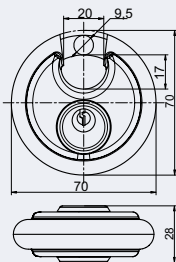

Hmotnost netto: 0,44 kg

Barva těla zámku: šedo - černá

Obj. kód	Název	Cena
0722-17205	RV.HERMES.65	295 Kč

295 Kč

357 Kč vč. DPH

RV.FORTIS.70

- Visací zámeček s vysokou odolností proti rozlomení.
- Trmen HARDENED.
- Plášť z nerezové oceli.
- Vložka zámku s 5 odpruženými stavítky.
- Možnost společného uzávěru - SU.
- Balení vč. 3 ks klíčů.