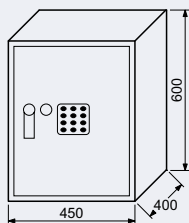

RS.60.EDK

- Ocelový sejf s elektronickým zámekem, číselnou klávesnicí a páčkou k otevření. • Uživatelský kód může obsahovat 3–8 číslic, tzn. až 100 000 000 kombinací kódů. • Časová blokáce zámku po 3 chybných pokusech. • Indikace nízkého stavu baterie.
- Možnost ukotvení do zdi, nebo podlahy.
- Balení vč. baterií AA 4 ks, 2 ks nouzových klíčů, 1 ks vyjímatelné police, filcu, ocelových hmoždinek a šroubů.

Rozměr vnější š/v/h: 450 x 600 x 400 mm

Rozměr vnitřní š/v/h: 446 x 596 x 340 mm

Síla materiálu: dveře 4 mm, plášť 2 mm

Objem: 90 l, **Hmotnost netto:** 27 kg

Barva: šedá (RAL7016)

Obj. kód	Název	Cena
0849-40821	RS.60.EDK	6 100 Kč

6 100 Kč

7 381 Kč vč. DPH