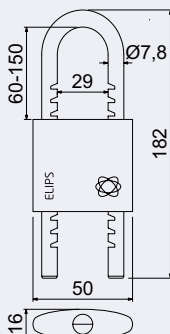

Hmotnost netto:

- 0,24 kg

Povrch:

- kartáčovaný

Obj. kód	Název	Cena
0719-38231	RV.ELIPS.50	191 Kč

191 Kč
231 Kč vč. DPH

RV.ELIPS.MOD.50

- Mosazný visací zámek.
- Třmen zámku HARDENED plně vyjímatelný, nastavitelný v rozsahu 60 – 150 mm, jištěný ve dvou bodech.
- Zamykání bez klíče – zatlačením třmenu.
- Vložka zámku s 5 odpruženými stavítky.
- Balení vč. 3 ks klíčů.