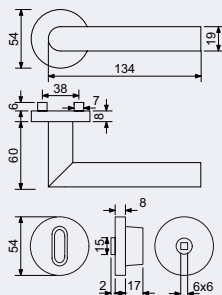

RK.L-FORM

Hmotnost netto:

- BB/PZ – 0,49 kg
- WC – 0,60 kg

Povrch:

- matná nerez (N)

Obj. kód	Název	Pár/kus	Cena
0357-35001	RK.L-FORM.PZ.N	v páru	320 Kč
0357-34998	RK.L-FORM.BB.N	v páru	320 Kč
0357-35018	RK.L-FORM.WC.N	v páru	490 Kč