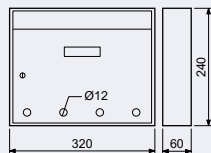

960 Kč

1 162 Kč vč. DPH

Obj. kód	Název	Cena
0827-23428	BK.24.D.N	960 Kč