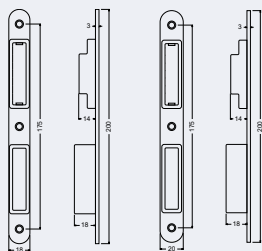

Hmotnost netto: 0,70 kg

Povrch čela: nerez

- Regulace polohy střílky otočením vložky protiplechu o 180°.

490 Kč

593 Kč vč. DPH

Obj. kód	Název	Cena
0205-34486	EN.304M.WC.72.55.20	490 Kč

EN.304M.PLCH.18(20)

- Protiplechy v šířce 18 a 20 mm pro magnetické zámky: