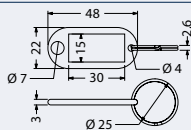

Obj. kód	Název	Průměr	Kusů	Cena
0951-38828	RVR.RX.15.KR.5KS	15 mm	5 ks	25 Kč
0951-38835	RVR.RX.20.KR.5KS	20 mm	5 ks	25 Kč
0951-38842	RVR.RX.25.KR.5KS	25 mm	5 ks	25 Kč
0951-38859	RVR.RX.30.KR.5KS	30 mm	5 ks	30 Kč
0951-38866	RVR.RX.35.KR.5KS	35 mm	5 ks	30 Kč
0951-38873	RVR.RX.40.KR.5KS	40 mm	5 ks	45 Kč
0951-38408	RX.15.KR.50KS	15 mm	50 ks	60 Kč
0951-38415	RX.20.KR.50KS	20 mm	50 ks	60 Kč
0951-38422	RX.25.KR.50KS	25 mm	50 ks	70 Kč
0951-38439	RX.30.KR.50KS	30 mm	50 ks	120 Kč
0951-38446	RX.35.KR.50KS	35 mm	50 ks	145 Kč
0951-38453	RX.40.KR.50KS	40 mm	50 ks	250 Kč

Obj. kód	Název	Kusů	Cena
0964-39238	RJ.48.BIL.50KS	50 ks	200 Kč
0964-39245	RJ.48.ZLU.50KS	50 ks	200 Kč
0964-39252	RJ.48.ORG.50KS	50 ks	200 Kč
0964-39269	RJ.48.RUZ.50KS	50 ks	200 Kč
0964-39276	RJ.48.CRV.50KS	50 ks	200 Kč
0964-39283	RJ.48.FIA.50KS	50 ks<!-- </tr--> <tr> <td>0964-39290</td> <td>RJ.48.ZEL.50KS</td> <td>50 ks</td> <td>200 Kč</td> </tr> <tr> <td>0964-39306</td> <td>RJ.48.CRN.50KS</td> <td>50 ks</td> <td>200 Kč</td> </tr> <tr> <td>0964-39337</td> <td>RVR.RJ.48.MIX.8KS</td> <td>8 ks</td> <td>50 Kč</td> </tr>	
0964-39290	RJ.48.ZEL.50KS	50 ks	200 Kč
0964-39306	RJ.48.CRN.50KS	50 ks	200 Kč
0964-39337	RVR.RJ.48.MIX.8KS	8 ks	50 Kč