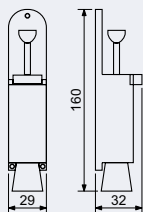

od 395 Kč

478 Kč vč. DPH

Obj. kód	Název	Cena
0957-35292	RK.STAV.002.N	395 Kč
0957-37340	RK.STAV.002.CE	415 Kč

RDS.013.BRNI

- Zinkoslitinová dveřní zarážka.
- Montáž do podlahy.
- Balení vč. montážního materiálu.

Hmotnost netto:

- 0,05 kg