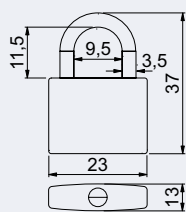

RV.2402.20

- Hliníkový visací zámek s plastovým krytem.
- Třmen zámku HARDENED.
- Zamykání bez klíče – zatlačením třmenu.
- Vložka zámku se 3 odpruženými stavítky.
- Balení vč. 2 ks barevných klíčů.

Hmotnost netto:

- 0,03 kg

Barva:

- černá, červená, modrá, růžová, zelená