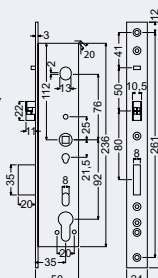

1 490 Kč

1 803 Kč vč. DPH

Obj. kód	Název	Cena
0205-35339	RM.1000.SZ.92.35.24.PL	1 490 Kč