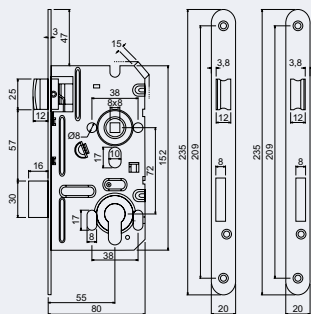

ZADLABACÍ ZÁMKY DO DŘEVĚNÝCH DVEŘÍ

RICHTER
CZECH®

Obj. kód	Název	Cena
0262-37821	Z.301-PZ.72/55/20.L	203 Kč
0262-41613	Z.301-PZ.72/55/20.L.CE	450 Kč
0262-37814	Z.301-PZ.72/55/20.P	203 Kč
0262-41606	Z.301-PZ.72/55/20.P.CE	450 Kč

Z.301-PZ.72/55/20.L(P) (CE)

- Zadlabací zámek pro cylindrickou vložku – PZ.
- Střelka jednostranná – pravá nebo levá s převodem.
- Závora jednozápadová.
- Balení vč. 1 ks jisticího šroubu.

Hmotnost netto:

- 0,43 kg

Povrch čela:

- bílý pozink
- černá (CE)

od 203 Kč
246 Kč vč. DPH