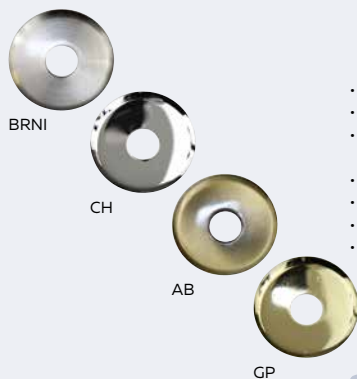

RVW.PODL.14

1 ks zamakové podložky k dveřním kukátkům:

- RVW.20-38
- RVW.30-52
- RVW.G.30-52

Povrch:

- matný nikl (BRNI)
- lesklý chrom (CH)
- antik bronz (AB)
- mosaz (GP)

Obj. kód	Název	Cena
0929-15409	RVW.PODL.14.BRNI	40 Kč
0929-33823	RVW.PODL.14.CH	40 Kč
0929-14228	RVW.PODL.14.AB	40 Kč
0929-33830	RVW.PODL.14.GP	40 Kč

40 Kč
48 Kč vč. DPH

RVW.EXTENDER.14/10

Prodlužovací díl pro kukátka:

- RVW.20-38
- RVW.30-52

- Každý 1 ks (možno spojovat) prodlouží délku kukátka o 10 mm.

Obj. kód	Název	Cena
0929-32147	RVW.EXTENDER.14/10	60 Kč

60 Kč
73 Kč vč. DPH

RVW.54-96.BRNI

- Zamakové dveřní kukátko vč. 2 ks podložek.
- Pozorovací úhel 180°.

Pro tloušťku dveří:

- 54-96 mm
- Rozměr je měřen při osazení obou podložek.

Povrch: matný nikl (BRNI)