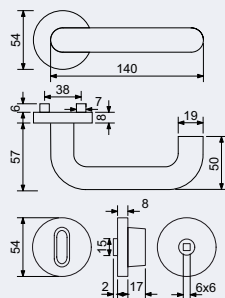

od 320 Kč

387 Kč vč. DPH

Obj. kód	Název	Pár/kus	Cena
0357-35063	RK.U-FORM.PZ.N	v páru	320 Kč
0357-35056	RK.U-FORM.BB.N	v páru	320 Kč
0357-35070	RK.U-FORM.WC.N	v páru	490 Kč