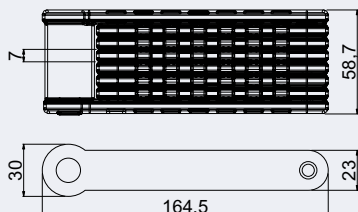

Hmotnost netto:

- 0,63 kg

Obj. kód	Název	Cena
0722-41347	RR.388.7x940	640 Kč

640 Kč
774 Kč vč. DPH