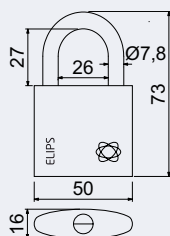

Hmotnost netto:

- 0,14 kg
- PL 0,16 kg

Povrch:

- kartáčovaný

Obj. kód	Název	Cena
0719-38224	RV.ELIPS.40	132 Kč
0719-38262	RV.ELIPS.40.PL	142 Kč

od 132 Kč
160 Kč vč. DPH

RV.ELIPS.50

- Mosazný visací zámek.
- Třmen zámku HARDENED, jištěný ve dvou bodech.
- Zamykání bez klíče – zatlačením třmenu.
- Vložka zámku se 6 odpruženými stavítky.
- Balení vč. 3 ks klíčů.