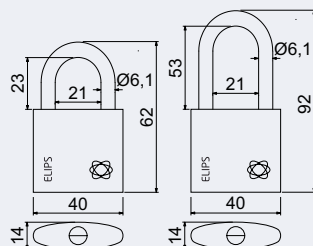

Hmotnost netto:

- 0,08 kg
- PL 0,1 kg

Povrch:

- kartáčovaný

Obj. kód	Název	Cena
0719-38217	RV.ELIPS.30	97 Kč
0719-38255	RV.ELIPS.30.PL	107 Kč

od 97 Kč
117 Kč vč. DPH

RV.ELIPS.40

- Mosazný visací zámek.
- Standardní nebo prodloužený (PL) třmen zámku HARDENED, jištěný ve dvou bodech.
- Zamykání bez klíče – zatlačením třmenu.
- Vložka zámku s 5 odpruženými stavítky.
- Balení vč. 3 ks klíčů.