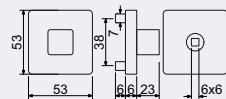

RK.C26.BORMIO

Hmotnost netto:

- BB/PZ – 0,59 kg
- WC – 0,72 kg

Povrch:

- matná černá (CE)