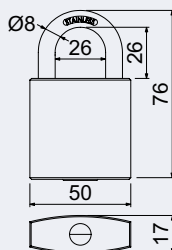

- Nerezový visací zámek s jemně kartáčovaným povrchem.
- Zvýšená odolnost proti povětrnostním vlivům.
- Třmen a těleso zámku z nerezové oceli.
- Třmen jištěný ve dvou bodech.
- Zamykání bez klíče – zatlačením třmenu.
- Vložka zámku se 6 odpruženými stavítky.
- Balení vč. 3 ks klíčů.