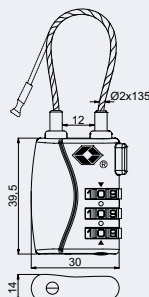

RV.TSA.719.S

- Kódový cestovní TSA lankový zámek na zavazadla.
- Certifikace TSA umožňuje letecké kontrole otevření zámku bez poškození.
- Nastavení vlastní kombinace, kterou lze kdykoliv změnit.
- 1.000 kombinací zámku.

Materiál: slitina zinku a ocel

Hmotnost netto: 0,06 kg

Barva: stříbrná