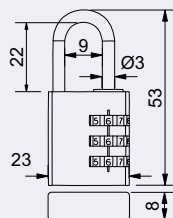

Obj. kód	Název	Cena
0721-38286	RV.12002.20.CRN	89 Kč
0721-26863	RV.12002.20.STR	89 Kč
0721-26870	RV.12002.20.CRV	89 Kč
0721-26887	RV.12002.20.FIA	89 Kč
0721-26900	RV.12002.20.MOD	89 Kč
0721-26894	RV.12002.20.ZEL	89 Kč