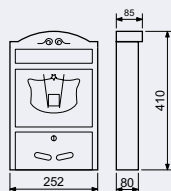

BK.301

- Ocelová rustikální schránka s hliníkovým čelem.
- **Rozměr š/v/h:** 252 x 410 x 80 mm
- **Rozměr vhozu š/v:** 221 x 36 mm
- Balení vč. mont. materiálu a 2 ks klíčů.

Síla materiálu: 1,8 mm

Hmotnost netto: 1,5 kg

Barva:

- černo-červená prášková (CC)
- černá prášková (CP)

Obj. kód	Název	Cena
0827-26221	BK.301.CC	930 Kč
0827-25446	BK.301.CP	930 Kč

930 Kč

1 125 Kč vč. DPH

BK.301

- Ocelová rustikální schránka s hliníkovým čelem.
- **Rozměr š/v/h:** 252 x 410 x 80 mm
- **Rozměr vhozu š/v:** 221 x 36 mm
- Balení vč. mont. materiálu a 2 ks klíčů.

Síla materiálu:

- 1,8 mm

Hmotnost netto:

- 1,5 kg

Barva:

- zlatá prášková (ZP)
- stříbrná prášková (SP)
- zelená prášková (ZEP)

Obj. kód	Název	Cena
0827-25453	BK.301.ZP	930 Kč
0827-37753	BK.301.SP	930 Kč
0827-39344	BK.301.ZEP	930 Kč

930 Kč

1 125 Kč vč. DPH

BK.703.G.AM

- Ocelová schránka s okénky z čirého plexiskla umožňující částečný průhled do jejího vnitřku.

- Možnost kombinace s domovními čísly ve shodném povrchu a barvě.

Rozměr š/v/h: 350 x 330 x 110 mm

Rozměr vhozu š/v: 300 x 30 mm

- Balení vč. mont. materiálu a 2 ks klíčů.

Síla materiálu:

- 0,7 mm

Hmotnost netto:

- 1,9 kg

Povrch:

- strukturovaný

Barva:

- antracit matná – AM (RAL7016)

Obj. kód	Název	Cena
0827-36749	BK.703.G.AM	1 260 Kč

1 260 Kč

1 525 Kč vč. DPH