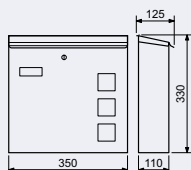

- Ocelová schránka s okénky z čirého plexiskla umožňující částečný průhled do jejího vnitřku.

- Možnost kombinace s domovními čísly ve shodném povrchu a barvě.

Rozměr š/v/h: 350 x 330 x 110 mm

Rozměr vhozu š/v: 300 x 30 mm

- Balení vč. mont. materiálu a 2 ks klíčů.

Síla materiálu:

- 0,7 mm

Hmotnost netto:

- 1,9 kg

Povrch:

- strukturovaný

Barva:

- antracit matná – AM (RAL7016)