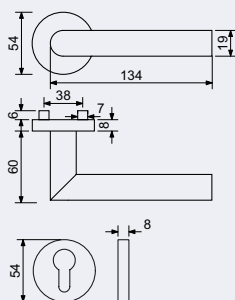

RK.L-FORM

Hmotnost netto:

- BB/PZ – 0,52 kg
- WC – 1,04 kg

Povrch:

- matná černá (CE)

Obj. kód	Název	Pár/kus	Cena
0357-35155	RK.L-FORM.PZ.CE	v páru	420 Kč
0357-35148	RK.L-FORM.BB.CE	v páru	420 Kč
0357-35162	RK.L-FORM.WC.CE	v páru	590 Kč