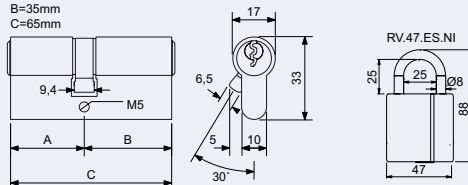

Knoflíková vložka a vložka s prostupovou spojkou BSZ – ostatní rozměry. • V případě, že vložka není ve standardní nabídce, je možné ji vyrobit za příplatek, niklová (NI) 310,- Kč, černá (CE) 330,- Kč. • Knoflík lze osadit pouze na vložku, u které délka ani jedné ze stran nepřesahuje 55 mm. • Prostupovou spojkou BSZ lze osadit na všechny rozměry vložek z naší nabídky za příplatek 310,- Kč.

Oboustranná vložka černá (CE) – 6 ks klíčů

Obj. kód	Název	Cena
0612-40432	ES.30/30.CE	390 Kč
0612-40449	ES.30/35.CE	410 Kč
0612-40456	ES.30/40.CE	430 Kč
0612-40463	ES.30/45.CE	450 Kč
0612-40470	ES.30/50.CE	470 Kč
0612-40487	ES.35/35.CE	430 Kč
0612-40494	ES.35/40.CE	450 Kč
0612-40500	ES.35/45.CE	470 Kč
0612-40517	ES.35/55.CE	510 Kč
0612-40524	ES.40/40.CE	470 Kč
0612-40531	ES.40/45.CE	490 Kč
0612-40548	ES.40/50.CE	510 Kč
0612-40555	ES.40/55.CE	530 Kč
0612-40562	ES.45/45.CE	510 Kč
0612-40579	ES.45/50.CE	530 Kč
0612-40586	ES.45/55.CE	550 Kč
0612-40593	ES.50/50.CE	550 Kč

Vložka s prostupovou spojkou – BSZ – černá 6 ks klíčů

Obj. kód	Název	Cena
0612-42269	ES.30/30.BSZ.CE	470 Kč
0612-40609	ES.30/35.BSZ.CE	490 Kč
0612-40616	ES.30/40.BSZ.CE	510 Kč

Knoflíková vložka černá – 6 ks klíčů

Obj. kód	Název	Cena
0612-42245	ES.K30/30.CE	515 Kč
0612-40623	ES.30/35K.CE	535 Kč
0612-40630	ES.30/40K.CE	555 Kč

ES.30/35.NI
A=30mm
B=35mm
C=65mm