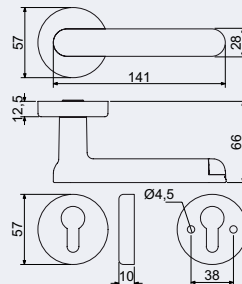

Připojení:

- Bluetooth

3 250 Kč
3 933 Kč vč. DPH

Obj. kód	Název	Pár/kus	Cena
1131-39221	Smart Touch Handle H.03.CE	v páru	3 250 Kč
1131-40364	Smart Touch Handle H.03.NIMAT	v páru	3 250 Kč
1131-40357	Smart Touch Handle H.03.COVER	1 ks	120 Kč