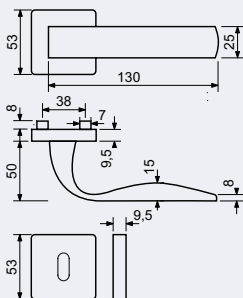

RK.C1.VENEZIA

Hmotnost netto:

- BB/PZ – 0,86 kg
- WC – 0,98 kg

Povrch:

- nikel matný (NIMAT)