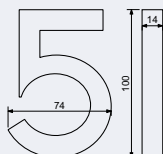

RN.100LV.AL.AM.3D

Povrch: antracit matná (AM)

Obj. kód	Název	Cena
0927-37166	RN.100LV./AL.AM.3D	250 Kč
0927-37043	RN.100LV.0.AL.AM.3D	250 Kč
0927-37050	RN.100LV.1.AL.AM.3D	250 Kč
0927-37081	RN.100LV.2.AL.AM.3D	250 Kč
0927-37074	RN.100LV.3.AL.AM.3D	250 Kč
0927-37067	RN.100LV.4.AL.AM.3D	250 Kč
0927-37098	RN.100LV.5.AL.AM.3D	250 Kč
0927-37104	RN.100LV.6.AL.AM.3D	250 Kč
0927-37111	RN.100LV.7.AL.AM.3D	250 Kč
0927-37128	RN.100LV.8.AL.AM.3D	250 Kč
0927-37135	RN.100LV.9.AL.AM.3D	250 Kč
0927-37142	RN.100LV.A.AL.AM.3D	250 Kč
0927-37159	RN.100LV.B.AL.AM.3D	250 Kč