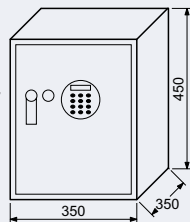

4 350 Kč

5 264 Kč vč. DPH

Obj. kód	Název	Cena
0849-35995	RS.45R.LA	4 350 Kč