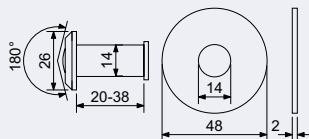

RVW.20-38.BRNI

- Zamakové dveřní kukátko vč. 2 ks podložek.
- Pozorovací úhel 180°.

Pro tloušťku dveří:

- 20-38 mm
- Rozměr je měřen při osazení obou podložek.

Povrch:

- matný nikl (BRNI)

Obj. kód	Název	Cena
0929-32123	RVW.20-38.BRNI	162 Kč

162 Kč

196 Kč vč. DPH