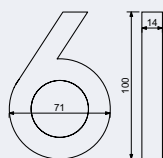

12345

6789

0 / ab

RN.100LV.AL.3D

Povrch: stříbrná matná (AL)

230 Kč
278 Kč vč. DPH

Obj. kód	Název	Cena
0927-30068	RN.100LV.0.AL.3D	230 Kč
0927-29970	RN.100LV.1.AL.3D	230 Kč
0927-29987	RN.100LV.2.AL.3D	230 Kč
0927-29994	RN.100LV.3.AL.3D	230 Kč
0927-30006	RN.100LV.4.AL.3D	230 Kč
0927-30013	RN.100LV.5.AL.3D	230 Kč
0927-30020	RN.100LV.6.AL.3D	230 Kč
0927-30037	RN.100LV.7.AL.3D	230 Kč
0927-30044	RN.100LV.8.AL.3D	230 Kč
0927-30051	RN.100LV.9.AL.3D	230 Kč
0927-31621	RN.100LV./AL.3D	230 Kč
0927-31638	RN.100LV.A.AL.3D	230 Kč
0927-31645	RN.100LV.B.AL.3D	230 Kč

12345

6789

0 / ab

RN.100LV.AL.C.3D

Povrch: černá matná (C)

250 Kč
303 Kč vč. DPH

Obj. kód	Název	Cena
0927-31744	RN.100LV.0.AL.C.3D	250 Kč
0927-31652	RN.100LV.1.AL.C.3D	250 Kč
0927-31669	RN.100LV.2.AL.C.3D	250 Kč
0927-31676	RN.100LV.3.AL.C.3D	250 Kč
0927-31683	RN.100LV.4.AL.C.3D	250 Kč
0927-31690	RN.100LV.5.AL.C.3D	250 Kč
0927-31706	RN.100LV.6.AL.C.3D	250 Kč
0927-31713	RN.100LV.7.AL.C.3D	250 Kč
0927-31720	RN.100LV.8.AL.C.3D	250 Kč
0927-31737	RN.100LV.9.AL.C.3D	250 Kč
0927-31751	RN.100LV./AL.C.3D	250 Kč
0927-31768	RN.100LV.A.AL.C.3D	250 Kč
0927-31775	RN.100LV.B.AL.C.3D	250 Kč

12345
67890

RN.105HR · Hliníkové číslo v plochem „2D“ provedení.

- Vhodné na dřevěné nebo plastové podklady. · Montáž pomocí 2 ks hřebíků ve stejné barvě. · Vhodné pro hladké povrchy. · Balení vč. 2 ks hřebíků (s černou hlavičkou). **Výška:** 105 mm, **Barva:** černá (C)