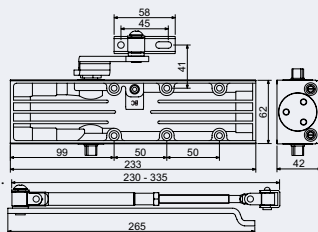

DVEŘNÍ ZAVÍRAČE

80 – 150 kg / 1 100 – 1 500 mm

RZ.2024.BC.S

- Dveřní zavírač pro vstupní dveře.
- Vhodný pro požární dveře dle EN 1634, požární odolnost 1,5 hod.
- Plynule nastavitelná zavírací síla 2-4 dle EN 1154.
- Nastavitelná rychlost zavírání a doklapu.
- Tlumení otevíracího úhlu "backcheck" (BC).
- Váha dveří max. 80 kg. • Šířka dveří max. 1100 mm.
- Úhel otevření dveří max. 180°.
- Montáž na dveře nebo na zárubeň.
- Balení vč. standardního ramínka a montážního materiálu.

Hmotnost netto: 2,02 kg
Barva: stříbrná

1 390 Kč
1 682 Kč vč. DPH

Obj. kód	Název	Cena
0510-34332	RZ.2024.BC.S	1 390 Kč