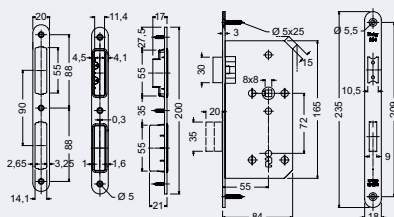

Hmotnost netto: 0,71 kg

Povrch čela: nerez (N), černá (CE)

- Regulace polohy střílky otočením vložky protiplechu nebo (i) celého protiplechu o 180°.

od 540 Kč

653 Kč vč. DPH

Obj. kód	Název	Cena
0205-40326	EN.304M.BB.72.55.18	540 Kč
0205-40296	EN.304M.BB.72.55.18.CE	640 Kč