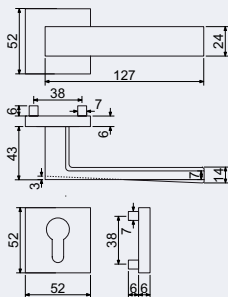

RK.C36.BOLZANO

Hmotnost netto:

- BB/PZ – 0,60 kg
- WC – 0,71 kg

Povrch:

- matná černá (CE)