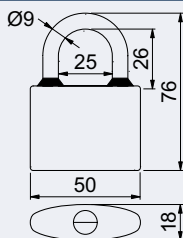

RV.OVAL.52

- Klasický litinový zámek.
- Standardní třmen HARDENED, jištěný ve dvou bodech.
- Gumové kroužky chránící litinové těleso proti průniku vody.
- Zamykání bez klíče – zatlačením třmenu.
- Možnost společného uzávěru – SU.
- Vložka zámku s 5 odpruženými stavítky.
- Balení vč. 3 ks klíčů.
- SET3 balení vč 6 ks klíčů.

Hmotnost netto: 0,28 kg, SET3 0,82 kg

Barva: modrý komaxit

Obj. kód	Název	Cena
0719-20984	RV.OVAL.52	99 Kč
0719-34585	RV.OVAL.52.SU4	111 Kč
0719-34592	RV.OVAL.52.SU5	111 Kč
0719-34608	RV.OVAL.52.SU6	111 Kč
0719-28195	RV.OVAL.52.SET3	345 Kč