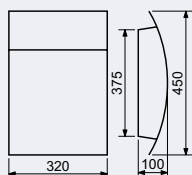

BK.931.N

- Nerezová schránka.
- Možnost kombinace s domovními čísly ve shodném povrchu a barvě.

Rozměr š/v/h: 320 x 450 x 100 mm

Rozměr vhozu š/v: 300 x 38 mm

- Balení vč. mont. materiálu a 2 ks klíčů.

Síla materiálu: 1 mm

Hmotnost netto: 2,3 kg

Povrch:

- strukturovaný

Barva:

- nerez matná(N)