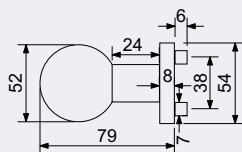

Hmotnost netto: 0,2 kg

Povrch:

- matná nerez (N)
- matná černá (CE)

od 420 Kč

508 Kč vč. DPH

Obj. kód	Název	Pár/kus	Cena
0357-42801	RK.KNOB.01.FIX.N	1 ks	420 Kč
0357-39481	RK.KNOB.01.FIX.CE	1 ks	450 Kč