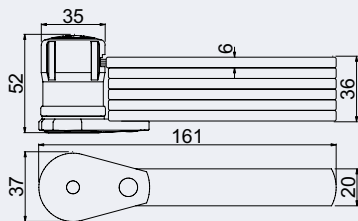

Hmotnost netto:

- 0,53 kg

Obj. kód	Název	Cena
0723-34011	RR.9040	520 Kč