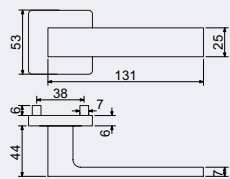

RK.C26.BORMIO

Hmotnost netto:

- BB/PZ – 0,59 kg
- WC – 0,72 kg

Povrch:

- matná černá (CE)