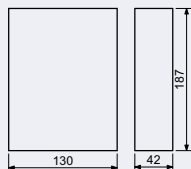

TS.1808

- Ocelová bezpečnostní schránka ve tvaru knihy.
- Hřbet knihy je autentický papír.
- Stránky knihy v papírovém provedení.
- **Rozměr vnější š/v/h:** 130 x 187 x 42 mm
- **Rozměr vnitřní š/v/h:** 80 x 125 x 35 mm
- Balení vč. 2 ks klíčů.

Objem:

- 0,5 l

Hmotnost netto:

- 0,4 kg

Název: Hugh Thomson