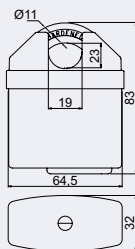

Hmotnost netto: 0,48 kg

Barva těla zámku: černá

Obj. kód	Název	Cena
0721-28256	RV.2601	445 Kč

445 Kč

538 Kč vč. DPH

RC2

RV.HERMES.65

- Certifikováno v bezpečnostní třídě RC2 dle ČSN EN 1627, uzamykací systém typ 1.
- Certifikát NBÚ typ 1 SS4=1.
- Ocelové tělo visacího zámku s plastovým krytem a s ochranou vložky proti bumpingu, odvrtání, vyhmatání a povětrnostním vlivům.
- Vyjímatelný trmen HARDENED, jištěný ve dvou bodech.
- Přídavný „plášť“ chrání trmen zámku proti napadení.
- 60.000 reálných kombinací klíče.
- Vložka zámku s 11 lamelovými stavítky a odklopnou krytkou proti nečistotám.
- Balení vč. 2 ks klíčů.