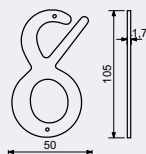

RN.105HR · Hliníkové číslo v plochem „2D“ provedení.

- Vhodné na dřevěné nebo plastové podklady. · Montáž pomocí 2 ks hřebíků ve stejné barvě. · Vhodné pro hladké povrchy. · Balení vč. 2 ks hřebíků (s černou hlavičkou). **Výška:** 105 mm, **Barva:** černá (C)