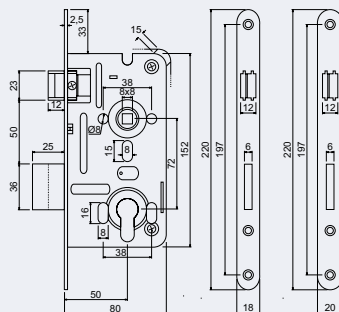

Obj. kód	Název	Cena
0262-37876	Z.301-PZ.72/50/18.PL	196 Kč
0262-37883	Z.301-PZ.72/50/20.PL	196 Kč