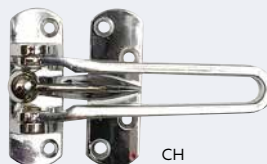

190 Kč
230 Kč vč. DPH

BRNI

CH

**RN.75L.N** · Nerezové číslo v plochém „2D“ provedení.

- Montáž lepením pomocí oboustranné lepicí pásky „3M“.
- Vhodné pro středně hrubé a hladké povrchy.
- Balení vč. oboustranné lepicí pásky „3M“.