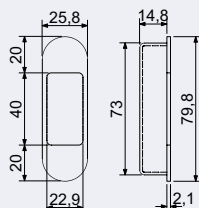

RK.MUS.SALO

- Zamaková zapuštěná mušle na čelo posuvných dveří.
- Snadné uchopení díky rozšířenému vnitřnímu prostoru.

Ukotvení:

lepením

Hmotnost netto: 0,047 kg

Povrch:

- nikel matný (NIMAT)
- antracit (ANT)
- černá (CE)