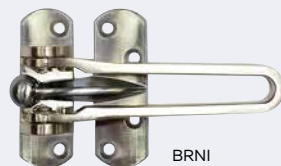

190 Kč
230 Kč vč. DPH

BRNI

CH

**RN.75L.N** · Nerezové číslo v plochém „2D“ provedení.

- Montáž lepením pomocí oboustranné lepicí pásky „3M“.
- Vhodné pro středně hrubé a hladké povrchy.
- Balení vč. oboustranné lepicí pásky „3M“.