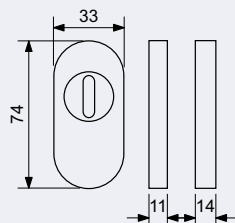

od 390 Kč

472 Kč vč. DPH

Obj. kód	Název	Pár/kus	Cena
0118-15185	SR.4100.ZA.11.N	1 ks	390 Kč
0118-69440	SR.4100.ZA.14.N	1 ks	410 Kč

RK.FRO.PZ.1/2.N

- Vnitřní nerezová rozeta pro SR.4100.PZ a SR.4100.ZA.

Hmotnost netto: 0,04 kg

Povrch: matná nerez (N)