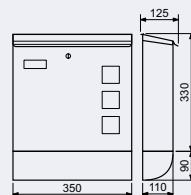

BK.703.ARG.AM

- Ocelová schránka s okénky z čírého plexiskla umožňující částečný průhled do jejího vnitřku a tubusem na tiskopisy.
- Možnost kombinace s domovními čísly ve shodném povrchu a barvě.

Rozměr š/v/h: 350 x 420 x 110 mm

Rozměr vhozu š/v: 300 x 30 mm

- Balení vč. mont. materiálu a 2 ks klíčů.

Síla materiálu: 0,7 mm

Hmotnost netto: 2,2 kg

Povrch: strukturovaný

Barva: antracit matná – AM (RAL7016)