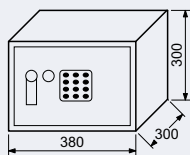

RS.30.EDK

- Ocelový sejf s elektronickým zámekem, číselnou klávesnicí a páčkou k otevření.
- Uživatelský kód může obsahovat 3-8 číslic, tzn. až 100 000 000 kombinací kódů.
- Časová blokáce zámku po 3 chybných pokusech.
- Indikace nízkého stavu baterie.
- Možnost ukotvení do zdi, nebo podlahy.
- Balení vč. baterií AA 4 ks, 2 ks nouzových klíčů, 1 ks vyjímatelné police, filcu, ocelových hmoždinek a šroubů.

Rozeř vnější š/v/h: 380 x 300 x 300 mm

Rozeř vnitřní š/v/h: 376 x 296 x 240 mm

Síla materiálu:

- dveře 4 mm
- plášť 2 mm

Objem: 27 l, **Hmotnost netto:** 11,8 kg

Barva: šedá (RAL7016)