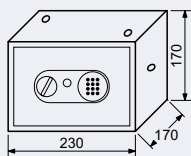

Obj. kód	Název	Cena
0849-34356	RS.17.EDN.HO.B	1 115 Kč

1 115 Kč

1 349 Kč vč. DPH