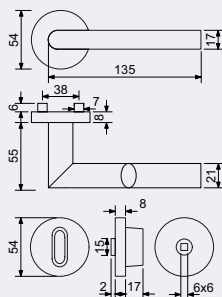

od 420 Kč

508 Kč vč. DPH

RK.EL-FORM

Hmotnost netto:

- BB/PZ – 0,52 kg
- WC – 1,04 kg

Povrch:

- matná černá (CE)

Obj. kód	Název	Pár/kus	Cena
0357-40746	RK.EL-FORM.PZ.CE	v páru	470 Kč
0357-40753	RK.EL-FORM.BB.CE	v páru	470 Kč
0357-40760	RK.EL-FORM.WC.CE	v páru	640 Kč