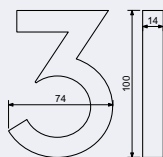

12345

6789

0 / ab

RN.100LV.AL.3D

Povrch: stříbrná matná (AL)

230 Kč
278 Kč vč. DPH

Obj. kód	Název	Cena
0927-30068	RN.100LV.0.AL.3D	230 Kč
0927-29970	RN.100LV.1.AL.3D	230 Kč
0927-29987	RN.100LV.2.AL.3D	230 Kč
0927-29994	RN.100LV.3.AL.3D	230 Kč
0927-30006	RN.100LV.4.AL.3D	230 Kč
0927-30013	RN.100LV.5.AL.3D	230 Kč
0927-30020	RN.100LV.6.AL.3D	230 Kč
0927-30037	RN.100LV.7.AL.3D	230 Kč
0927-30044	RN.100LV.8.AL.3D	230 Kč
0927-30051	RN.100LV.9.AL.3D	230 Kč
0927-31621	RN.100LV./AL.3D	230 Kč
0927-31638	RN.100LV.A.AL.3D	230 Kč
0927-31645	RN.100LV.B.AL.3D	230 Kč

12345

6789

0 / ab

RN.100LV.AL.C.3D

Povrch: černá matná (C)