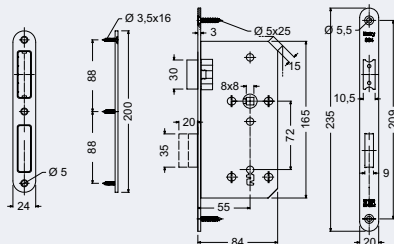

Hmotnost netto: 0,74 kg

Povrch čela: nerez

- Regulace polohy střílky otočením vložky protiplechu o 180°.

490 Kč

593 Kč vč. DPH

Obj. kód	Název	Cena
0205-34479	EN.304M.BB.72.55.20	490 Kč

EN.304M.WC.72.55.20

- Zátěžová magnetický zadlabací zámeček pro WC klíčku.
- Oddělená střílka a závora zámku.
- Ořech s jisticí pružinou čtyřhranu.
- Závora dvouzápadová.
- Balení vč. 5 ks šroubů a 1 ks nastavitelného protiplechu.