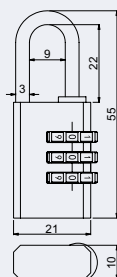

RV.1203.20

- Mosazný kódový visací zámek.
- Nastavení vlastní kombinace, kterou lze kdykoliv změnit.
- 1.000 kombinací zámku.

Hmotnost netto:

- 0,05 kg