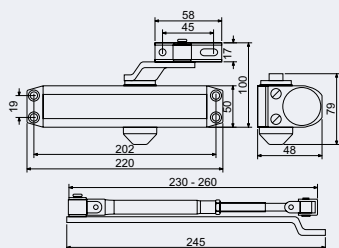

Hmotnost netto: 1,52 kg
Barva: stříbrná

1 050 Kč

1 271 Kč vč. DPH

Obj. kód	Název	Cena
0510-29857	RZ.804.HO.S	1 310 Kč

RZ.804.HO.S

- Dveřní zavírač s aretačním ramínkem pro vstupní dveře.
- Zavírací síla podle způsobu montáže 2-4 dle EN 1154.
- Nastavitelná rychlost zavírání a doklapu.
- Váha dveří max. 80 kg. • Šířka dveří max. 1 100 mm.
- Úhel otevření dveří pro zavírací sílu 2-3 max. 180°, pro zavírací sílu 4 max. 105°.
- Montáž na dveře nebo na zárubeň.
- Balení vč. aretačního ramínka a montážního materiálu.