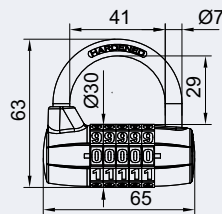

Obj. kód	Název	Cena
0721-26122	RV.25003.CRN	192 Kč
0721-26108	RV.25003.CRV	192 Kč
0721-26115	RV.25003.MOD	192 Kč
0721-26139	RV.25003.STR	192 Kč