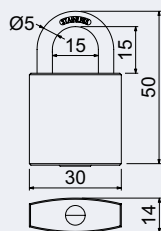

Hmotnost netto: PL 0,39 kg

Barva: modrá / černá

203 Kč

246 Kč vč. DPH

Obj. kód	Název	Cena
0719-31614	RV.POSEIDON.50.PL	203 Kč

RV.MARINA.30

- Nerezový visací zámek s jemně kartáčovaným povrchem.
- Zvýšená odolnost proti povětrnostním vlivům.
- Třmen a těleso zámku z nerezové oceli.
- Třmen jištěný ve dvou bodech.
- Zamykání bez klíče – zatlačením třmenu.
- Vložka zámku se 4 odpruženými stavítky.
- Balení vč. 3 ks klíčů.