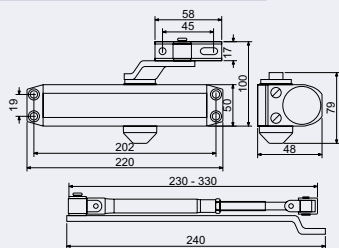

DO 80 kg / DO 1100 mm