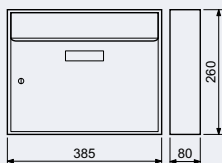

BK.22

- Ocelová schránka.
- Vhodná pro použití i do sestav.

Rozměr š/v/h: 385 x 260 x 80 mm

Rozměr vhozu š/v: 355 x 35 mm

- Balení vč. mont. materiálu a 2 ks klíčů.

Síla materiálu: 0,7 mm

Hmotnost netto: 1,8 kg

Barva:

- stříbrná – S (flash silver)
- bílá – B (RAL9016)
- hnědá – H (RAL8017)