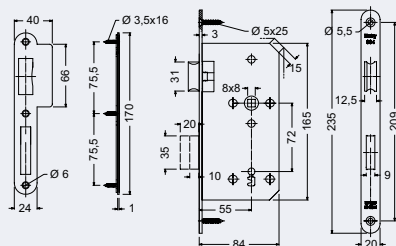

EN.304P.BB.72.55.20.PL

- Zátěžový zadlabací zámek pro tvarový klíč – BB.
- Střelka zámku z plastu, pro tiché dovírání dveří.
- Čelo, závora a ořech zámku vyrobeny z nerezové oceli SUS304.
- Ořech s jisticí pružinou čtyřhranu.
- Střelka oboustranná – pravolevá, s převodem.
- Závora dvouzápadová.
- Balení vč. 2 ks klíčů, protiplechu a 5 ks šroubů.

Hmotnost netto: 0,73 kg
Povrch čela: nerez