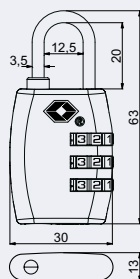

RV.TSA.335.C

- Kódový, cestovní TSA visací zámek na zavazadla.
- Certifikace TSA umožňuje letecké kontrole otevření zámku bez poškození.
- Nastavení vlastní kombinace, kterou lze kdykoliv změnit.
- 1.000 kombinací zámku.

Materiál: tvrzený plast a ocel

Hmotnost netto: 0,03 kg

Barva: černá