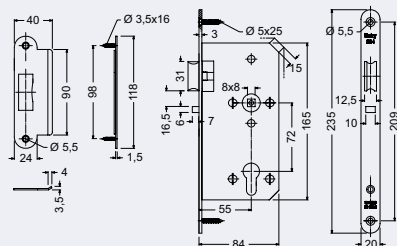

Hmotnost netto:

- 0,62 kg

Povrch čela:

- nerez

595 Kč

720 Kč vč. DPH

Obj. kód	Název	Cena
0205-28928	EN.304.PA.KL.72.55.20.PL	1 195 Kč

EN.304.PA.KL.72.55.20.PL