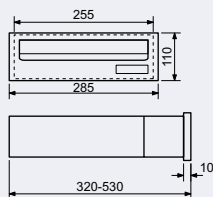

BK.38.R.AM

- Ocelová schránka pro zasdění do sloupku.
- Funkce – vhoz vpředu, výběr vzadu.
- **Rozměr š/v/h:** 285 x 110 x 320–530 mm
- **Rozměr vhozu š/v:** 225 x 30 mm
- Balení vč. mont. materiálu a 2 ks klíčů.

Síla materiálu:

- 0,6 mm
- **Hmotnost netto:**
- 2,3 kg
- **Povrch:**
- strukturovaný
- **Barva:**
- antracit matná (AM)