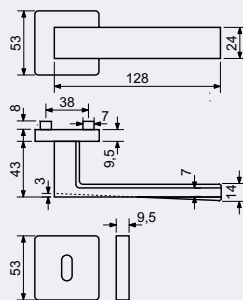

Povrch:

- nikl matný (NIMAT)

Obj. kód	Název	Pár/kus	Cena
0308-29765	RK.C1.BOLZANO.PZ.NIMAT	v páru	765 Kč
0308-29758	RK.C1.BOLZANO.BB.NIMAT	v páru	765 Kč
0308-29772	RK.C1.BOLZANO.WC.NIMAT	v páru	885 Kč

RK.C1.BOLZANO

Hmotnost netto:

- BB/PZ – 0,92 kg
- WC – 1,04 kg