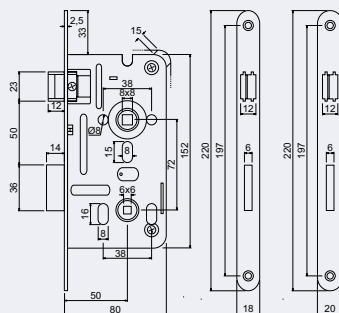

Obj. kód	Název	Cena
0262-37890	Z.301-WC.72/50/18.PL	196 Kč
0262-37906	Z.301-WC.72/50/20.PL	196 Kč