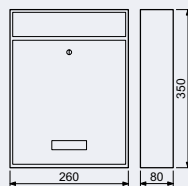

975 Kč

1 180 Kč vč. DPH

Obj. kód	Název	Cena
0827-21950	BK.240.N	975 Kč