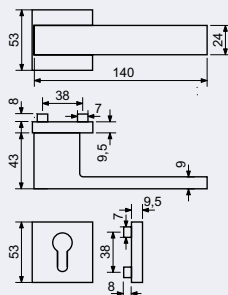

Povrch:

- nikel broušený matný (NIBMAT)