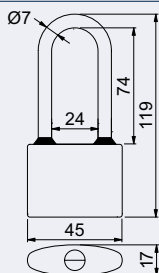

RV.OVAL.45.PL

- Klasický litinový zámek.
- Prodloužený (PL) třmen HARDENED, jištěný ve dvou bodech.
- Gumové kroužky chránící litinové těleso proti průniku vody.
- Zamykání bez klíče – zatlačením třmenu.
- Možnost společného uzávěru – SU.
- Vložka zámku s 5 odpruženými stavítky.
- Balení vč. 3 ks klíčů.

Hmotnost netto:

0,22 kg

Barva:

- modrý komaxit

Obj. kód	Název	Cena
0719-21004	RV.OVAL.45.PL	95 Kč
0719-34950	RV.OVAL.45.PL.SU4	107 Kč
0719-35834	RV.OVAL.45.PL.SU5	107 Kč
0719-34943	RV.OVAL.45.PL.SU6	107 Kč