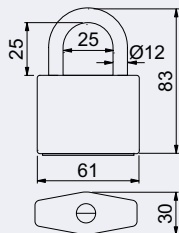

RC3

RV.2601

- Certifikováno v bezpečnostní třídě RC3 dle ČSN EN 1627, uzamykací systém typ 2.
- Certifikát NBÚ typ 2 SS4=2.
- Tělo zámku je z oceli v plastovém krytu s ochranou vložky proti bumpingu, odvrtání, vyhmatání a povětrnostním vlivům.
- Trmen HARDENED, jištěný ve dvou bodech.
- 60.000 reálných kombinací klíče.
- Vložka zámku s 11 lamelovými stavítky.
- Balení vč. 3 ks klíčů.

Hmotnost netto: 0,48 kg

Barva těla zámku: černá

Obj. kód	Název	Cena
0721-28256	RV.2601	445 Kč

445 Kč

538 Kč vč. DPH

RC2

RV.HERMES.65

- Certifikováno v bezpečnostní třídě RC2 dle ČSN EN 1627, uzamykací systém typ 1.
- Certifikát NBÚ typ 1 SS4=1.
- Ocelové tělo visacího zámku s plastovým krytem a s ochranou vložky proti bumpingu, odvrtání, vyhmatání a povětrnostním vlivům.
- Vyjímatelný trmen HARDENED, jištěný ve dvou bodech.
- Přídavný „plášť“ chrání trmen zámku proti napadení.
- 60.000 reálných kombinací klíče.
- Vložka zámku s 11 lamelovými stavítky a odklopnou krytkou proti nečistotám.
- Balení vč. 2 ks klíčů.

Hmotnost netto: 0,44 kg

Barva těla zámku: šedo - černá

Obj. kód	Název	Cena
0722-17205	RV.HERMES.65	295 Kč

295 Kč

357 Kč vč. DPH

RV.FORTIS.70

- Visací zámeček s vysokou odolností proti rozlomení.
- Trmen HARDENED.
- Plášť z nerezové oceli.
- Vložka zámku s 5 odpruženými stavítky.
- Možnost společného uzávěru - SU.
- Balení vč. 3 ks klíčů.

Hmotnost netto:

- 0,24 kg

Obj. kód	Název	Cena
0719-20816	RV.FORTIS.70	210 Kč
0719-42863	RV.FORTIS.70.SU1	225 Kč
0719-42870	RV.FORTIS.70.SU2	225 Kč

210 Kč

254 Kč vč. DPH

SPOLEČNÝ UZÁVĚR - SU