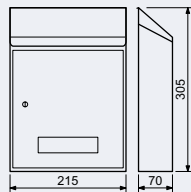

- antracit matná – AM (RAL7016), černá matná – CM (RAL9017)
- hnědá matná – HM (RAL8017), bílá matná – BM (RAL9016)

Obj. kód	Název	Cena
0827-36701	BK.33.BM	560 Kč
0827-36039	BK.33.HM	560 Kč
0827-36022	BK.33.AM	560 Kč
0827-36015	BK.33.CM	560 Kč

560 Kč

678 Kč vč. DPH