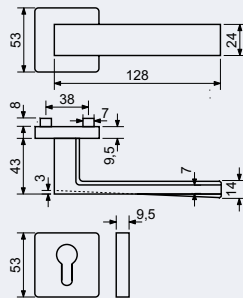

Povrch:

- antracit (ANT)

Obj. kód	Název	Pár/kus	Cena
0308-32345	RK.C1.BOLZANO.PZ.ANT	v páru	765 Kč
0308-32338	RK.C1.BOLZANO.BB.ANT	v páru	765 Kč
0308-32352	RK.C1.BOLZANO.WC.ANT	v páru	885 Kč