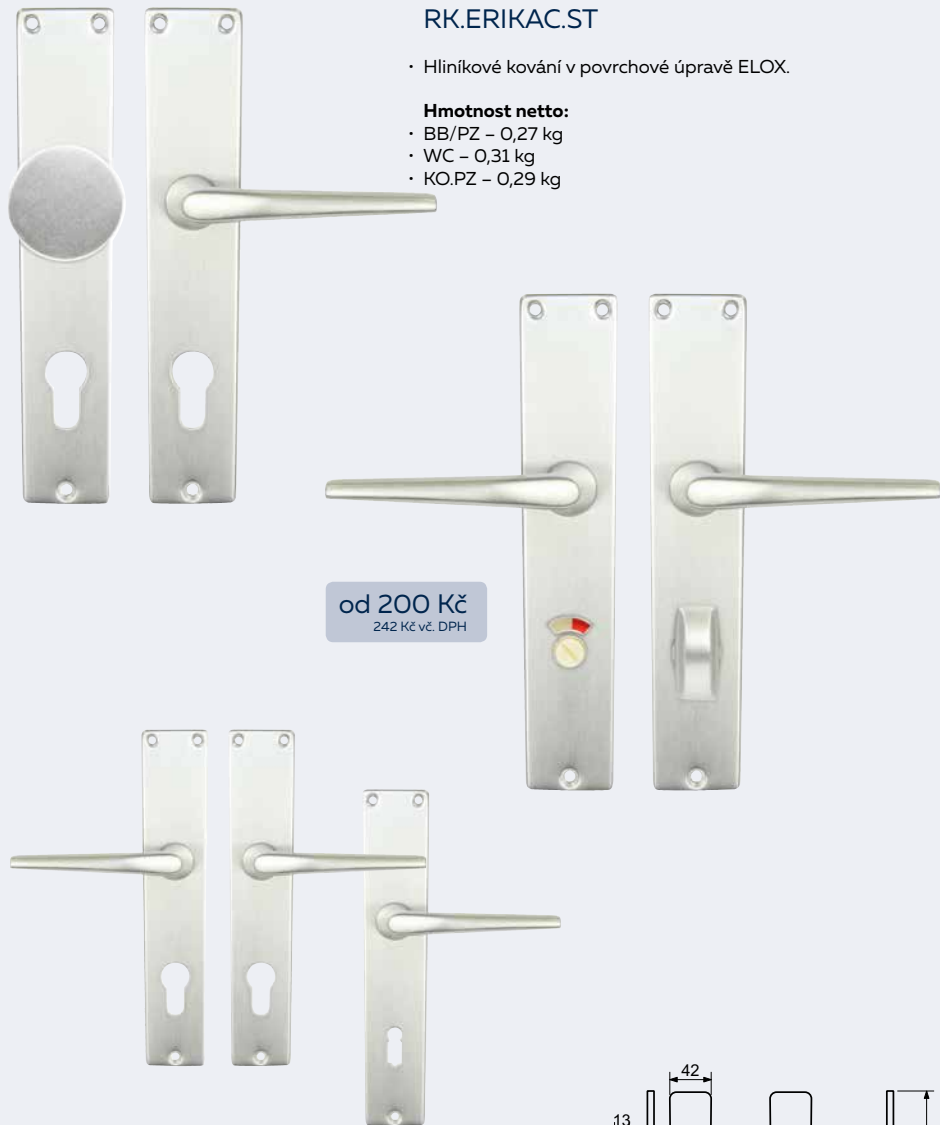

HLINÍKOVÉ KOVÁNÍ ŠTÍTOVÉ

RK.ERIKAC.ST

• Hliníkové kování v povrchové úpravě ELOX.

Hmotnost netto:

- BB/PZ – 0,27 kg
- WC – 0,31 kg
- KO.PZ – 0,29 kg

od 200 Kč
242 Kč vč. DPH

Obj. kód	Název	Provedení	Cena
0303-29338	RK.ERIKAC.ST.KO.PZ.72.F1	madlo/klika	225 Kč
0303-27143	RK.ERIKAC.ST.PZ.72.F1	klika/klika	200 Kč
0303-27112	RK.ERIKAC.ST.BB.72.F1	klika/klika	200 Kč
0303-29345	RK.ERIKAC.ST.WC.72.F1	klika/klika	225 Kč