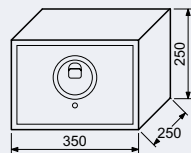

Rozměr vnější š/v/h: 350 x 250 x 250 mm

Rozměr vnitřní š/v/h: 346 x 246 x 190 mm

Síla materiálu: dveře 4 mm, plášť 2 mm

Objem: 16 l

Hmotnost netto: 9,1 kg

Povrch: strukturovaný

Barva: černá (RAL9005)

3 250 Kč