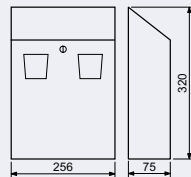

790 Kč

956 Kč vč. DPH

Obj. kód	Název	Cena
0825-32970	RA.5001.CM/SS	790 Kč