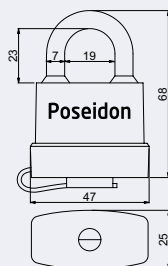

- Ocelový voděodolný zámek s plastovým krytem.
- Standardní třmen HARDENED jištěný ve dvou bodech.
- Gumové kroužky chránící litinové těleso proti průniku vody.
- Krytka vložky proti průniku vody a nečistot.
- Zamykání bez klíče – zatlačením třmenu.
- Vložka zámku s 5 odpruženými stavítky.
- Balení vč. 3 ks klíčů.