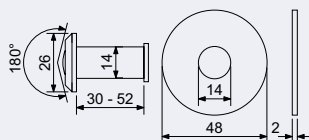

Povrch:

- matný nikl (BRNI)

Obj. kód	Název	Cena
0929-34349	RVW.G.30-52.BRNI	255 Kč

255 Kč

309 Kč vč. DPH