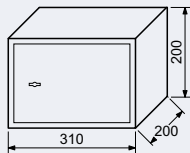

RS.20.K

- Ocelový sejf s mechanickým zámekem.
- Možnost ukotvení do zdi nebo podlahy.
- Balení vč. ocelových hmoždinek, filcu, šroubů a 2 ks klíčů.

Rozměr vnější š/v/h: 310 x 200 x 200 mm

Rozměr vnitřní š/v/h: 306 x 196 x 140 mm

Objem: 8 l

Hmotnost netto: 6,3 kg

Síla materiálu:

- dveře 4 mm
- plášť 2 mm

Barva: šedá (RAL7016)