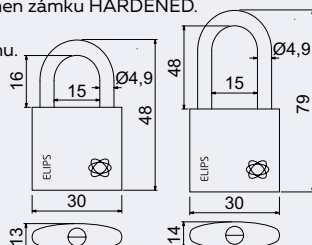

Obj. kód	Název	Cena
0719-38217	RV.ELIPS.30	97 Kč
0719-38255	RV.ELIPS.30.PL	107 Kč

od 97 Kč
117 Kč vč. DPH