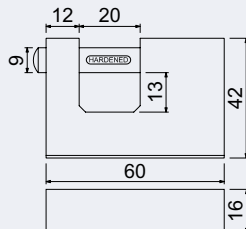

203 Kč

246 Kč vč. DPH

Obj. kód	Název	Cena
0747-38538	RV.BLOCK.60	203 Kč