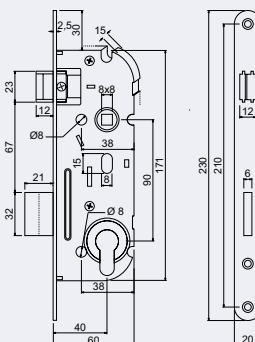

Obj. kód	Název	Cena
0262-38033	Z.301-PZ.90/40/20.PL	202 Kč
0262-41651	Z.301-PZ.90/40/20.PL.CE	450 Kč