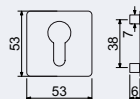

RK.C26.BORMIO

Hmotnost netto:

- BB/PZ – 0,59 kg
- WC – 0,72 kg

Povrch:

- nikl matný (NIMAT)

Obj. kód	Název	Pár/kus	Cena
0308-41422	RK.C26.BORMIO.PZ.NIMAT	v páru	535 Kč
0308-41439	RK.C26.BORMIO.BB.NIMAT	v páru	535 Kč
0308-41446	RK.C26.BORMIO.WC.NIMAT	v páru	640 Kč