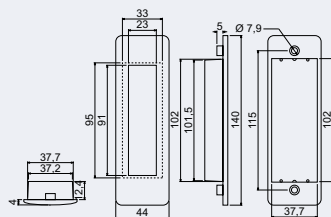

310 Kč

375 Kč vč. DPH

RK.MUS.GROSSETO

- Zamaková mušle na posuvné dveře.
- Snadné uchopení díky rozšířenému vnitřnímu prostoru.

Ukötvení: lepením

Hmotnost netto: 0,16 kg

Povrch: nikl matný (NIMAT), antracit (ANT), černá (CE)

Obj. kód	Název	Pár/kus	Cena
0308-37371	RK.MUS.GROSSETO.NIMAT	1 ks	310 Kč
0308-37388	RK.MUS.GROSSETO.ANT	1 ks	310 Kč
0308-37395	RK.MUS.GROSSETO.CE	1 ks	310 Kč

980 Kč

1186 Kč vč. DPH

RK.MUS.GROSSETO.WC

- Zamaková mušle na posuvné dveře s úpravou na WC.
- Snadné uchopení díky rozšířenému vnitřnímu prostoru.

Ukötvení: lepením,

Hmotnost netto: WC 0,34 kg, PZ 0,30 kg

Povrch: nikl matný (NIMAT), antracit (ANT), černá (CE)