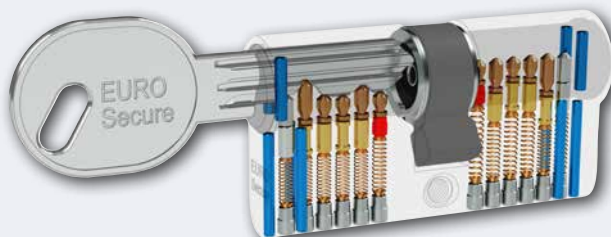

KNOFLÍKOVÁ VLOŽKA - K-CE

VLOŽKA S PROSTUPOVOU SPOJKOU - BSZ

BEZPEČNOSTNÍ PRVKY VLOŽKY EURO SECURE

- Kolík proti odvrtání ✓ 5 ks
- Stavítko proti odvrtání ✓ 2 ks
- Stavítko proti bumpingu ✓ 1 ks
- Stavítko proti vyplanžetování ✓ 5 ks
- Stavítko standardní a stavítko proti vyplanžetování ✓ 2+2 ks