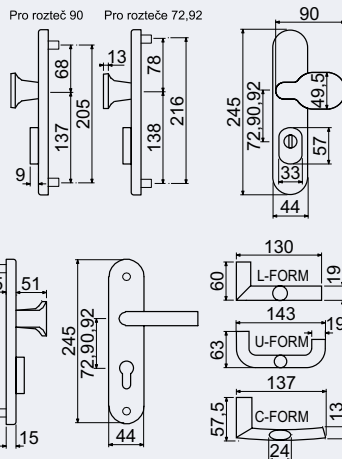

Dodáváno pro rozteče a tloušťky dveří

Rozteč	Tloušťka dveří
72 mm	40–55 mm
90 mm	40–55 mm
92 mm	67–80 mm

Pro sorníky o jiné tloušťce dveří, než je uvedeno v tabulce, je NUTNÉ doobjednat prodlužovací sadu, viz Katalog dílů.