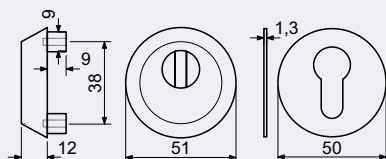

SR.13.ZA.12.N

- Nerezová, bezpečnostní, rozeta s překrytím vložky.
- Tloušťka dveří 30-85 mm.
- Balení vč. 2 ks šroubů.
- Vložka na vnější straně kování musí přesahovat maximálně 7 mm.
- ZA – s překrytím vložky rozetou

Výška rozety: 12 mm

Hmotnost netto: 0,16 kg,

Povrch: matná nerez (N)