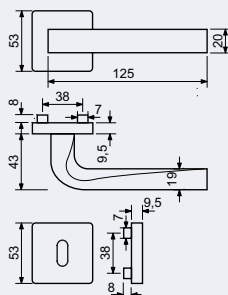

Obj. kód	Název	Pár/kus	Cena
0308-32406	RK.C2.ROMA.PZ.ANT	v páru	825 Kč
0308-32390	RK.C2.ROMA.BB.ANT	v páru	825 Kč
0308-32413	RK.C2.ROMA.WC.ANT	v páru	945 Kč