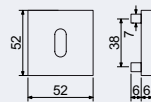

Povrch:

- antracit (ANT)

Obj. kód	Název	Pár/kus	Cena
0308-41514	RK.C36.CORTINA.PZ.ANT	v páru	535 Kč
0308-41521	RK.C36.CORTINA.BB.ANT	v páru	535 Kč
0308-41538	RK.C36.CORTINA.WC.ANT	v páru	640 Kč