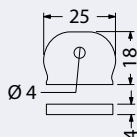

Obj. kód	Název	Kusů	Cena
0964-39467	RO.22.MIX.32KS	32 ks	80 Kč
0964-39474	RVR.RO.22.MIX.8KS	8 ks	35 Kč

RX – Kroužky na klíče

• Ocelový kroužek na klíče.

Balení:

• 5 ks

• 50 ks

Vnější průměr:

• 15, 20, 25, 30, 35, 40 mm

Povrch: chrom