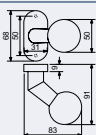

RK.F.1902

Hmotnost netto: 0,23 kg

Povrch:

- matná nerez (N)

Obj. kód	Název	Pár/kus	Cena
0302-21318	RK.F.1902.FIX.N	1 ks	450 Kč
0302-21325	RK.F.1902.OTL.N	1 ks	450 Kč
0302-21387	RK.F.1902.OTP.N	1 ks	450 Kč