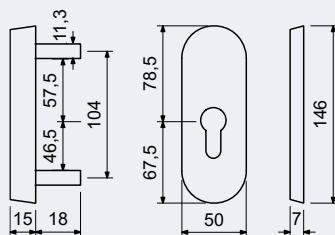

Obj. kód	Název	Pár/kus	Cena
0101-05035	R.103.PZ.F1	v páru	650 Kč
0101-05042	R.103.PZ.F4	v páru	650 Kč
0101-05059	R.103.PZ.F9	v páru	750 Kč

od 650 Kč
787 Kč vč. DPH

R.103.ZA

- Bezpečnostní hliníková rozeta ve shodném designu a povrchové úpravě jako kování R.101. • Tloušťka dveří 40 - 55 mm.
- Pro svorníky o jiné tloušťce dveří, než je uvedeno výše, je NUTNÉ doobjednat prodlužovací sadu, viz Katalog dílů.
- Pro správnou funkci rozety je třeba, aby cylindrická vložka přesahovala vnější okraj dveří o 10–16 mm.
- ZA - s variabilním překrytím vložky rozetou

Hmotnost netto:

- 0,42 kg

Povrch:

- F9016 - prášková bílá
- F1 - stříbrný elox
- F4 - bronzový elox
- F9 - imitace nerezů
- F7016 - práškový antracit