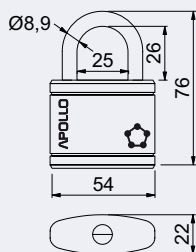

RV.APOLLO.54

- Ocelový visací zámek.
- Práškové lakované těleso zámku s plastovým krytem.
- Trněn zámku HARDENED, jištěný ve dvou bodech.
- Zamykání bez klíče – zatlačením trněnu.
- Vložka zámku se 6 odpruženými stavítky.
- Balení vč. 3 ks klíčů.

Hmotnost netto:

• 0,24 kg

Barva:

• černá, modrá