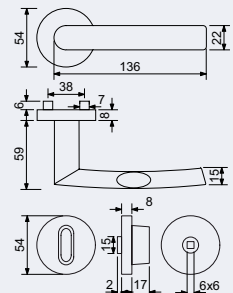

Obj. kód	Název	Pár/kus	Cena
0357-39511	RK.C-FORM.PZ.CE	v páru	460 Kč
0357-39528	RK.C-FORM.BB.CE	v páru	460 Kč
0357-39535	RK.C-FORM.WC.CE	v páru	630 Kč

od 460 Kč
557 Kč vč. DPH