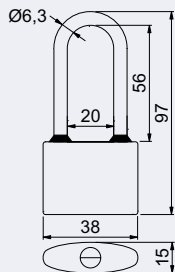

Obj. kód	Název	Cena
0719-20991	RV.OVAL.38.PL	72 Kč
0719-34981	RV.OVAL.38.PL.SU4	84 Kč
0719-34974	RV.OVAL.38.PL.SU5	84 Kč
0719-34967	RV.OVAL.38.PL.SU6	84 Kč

od 72 Kč
87 Kč vč. DPH