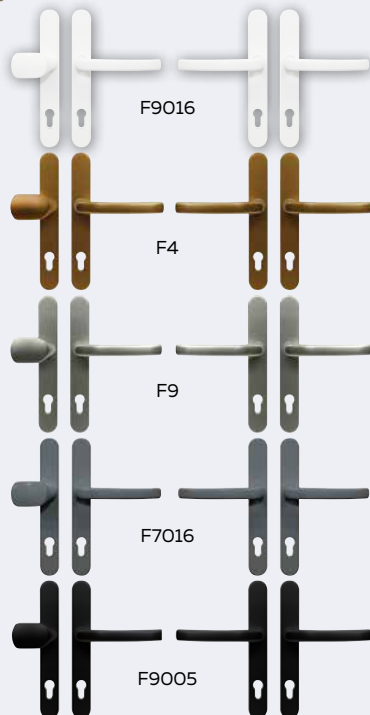

RHD.0031
KLIKA/KLIKA

Obj. kód	Název	Provedení	Cena
0409-29505	RHD.0030.92.F9016	madlo/klika	570 Kč
0409-29925	RHD.0030.92.F4	madlo/klika	635 Kč
0409-29932	RHD.0030.92.F9	madlo/klika	635 Kč
0409-41491	RHD.0030.92.F7016	madlo/klika	620 Kč
0409-42702	RHD.0030.92.F9005	madlo/klika	670 Kč
0409-29529	RHD.0031.92.F9016	klika/klika	535 Kč
0409-29949	RHD.0031.92.F4	klika/klika	615 Kč
0409-29956	RHD.0031.92.F9	klika/klika	615 Kč
0409-41507	RHD.0031.92.F7016	klika/klika	595 Kč
0409-42719	RHD.0031.92.F9005	klika/klika	635 Kč