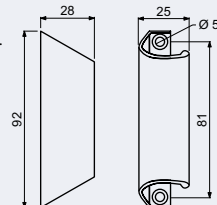

Obj. kód	Název	Pár/kus	Cena
0409-41101	MAD.0029.F9016	1 ks	68 Kč
0409-41071	MAD.0029.F1	1 ks	78 Kč
0409-41088	MAD.0029.F4	1 ks	78 Kč
0409-41095	MAD.0029.F9	1 ks	78 Kč
0409-41330	MAD.0029.F7016	1 ks	76 Kč
0409-42788	MAD.0029.F9005	1 ks	88 Kč