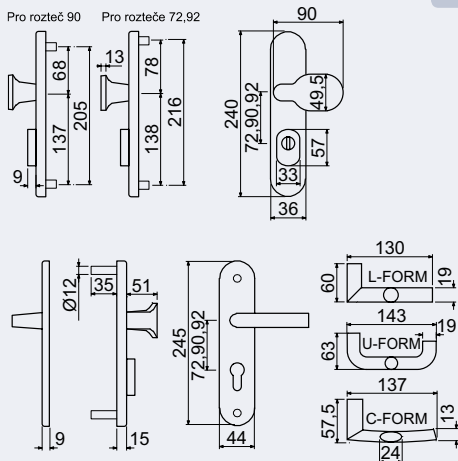

Hmotnost netto:

- R.801.ZB.72 (90) - 2,03 kg
- R.811.ZB.72 (90) - 1,75 kg
- R.801.ZB.92 - 2,07 kg
- R.811.ZB.92 - 1,77 kg

Povrch: matná nerez (N)

VNITŘNÍ STRANA
KOVÁNÍ

2 640 Kč
3 194 Kč vč. DPH

Dodáváno pro rozteče a tloušťky dveří

Rozteč	Tloušťka dveří
72 mm	40–55 mm
90 mm	40–55 mm
92 mm	67–80 mm

Pro svorníky o jiné tloušťce dveří, než je uvedeno v tabulce, je NUTNÉ doobjednat prodlužovací sadu, viz Katalog dílů.

R.801.ZB - madlo/klika - s překrytím vložky