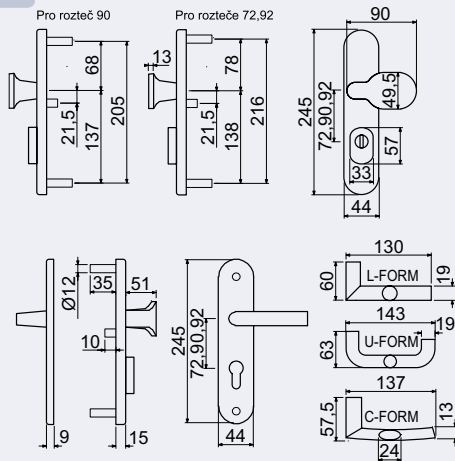

Hmotnost netto:

- R.701.ZB.72 (90) – 2,39 kg
- R.711.ZB.72 (90) – 2,09 kg
- R.701.ZB.92 – 2,44 kg
- R.711.ZB.92 – 2,14 kg

Povrch: matná černá (CE)

2 940 Kč

3 557 Kč vč. DPH

C-FORM

L-FORM

U-FORM