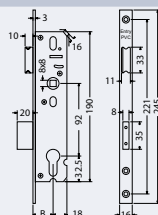

Backset: 25, 30, 35, 40, 45 mm

Hmotnost netto: 0,83 kg

Povrch čela: čelo: 16 mm v lesklé oceli

- Otvor pro kulaté rozetové kování od „Backset“ 35 a více.

280 Kč

339 Kč vč. DPH

Obj. kód	Název	Cena
0217-28669	EN.P01.92.25.16.NIL	280 Kč
0217-28676	EN.P01.92.30.16.NIL	280 Kč
0217-28683	EN.P01.92.35.16.NIL	280 Kč
0217-28690	EN.P01.92.40.16.NIL	280 Kč
0217-28706	EN.P01.92.45.16.NIL	280 Kč