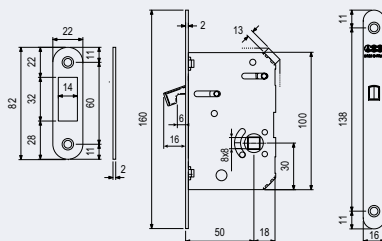

Z-AGB.HK.WC/50/16(NIM, CE, TICE)

- Zadlabací hákový zámek pro posuvné dveře a WC kličku.
- Praktický výsuvný mechanismus závory zámku.

Hmotnost netto: 0,25 kg

Povrch čela a protiplechu:

- nikl matný (NIM)
- černá (CE)
- titan černý (TICE)